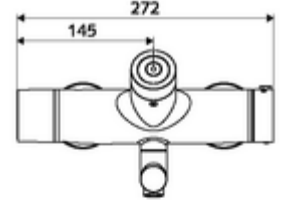

Teslimat kapsamı

- Elektronik zaman ayarlı sıva üstü lavabo armatürü
  - Pil bölmesi 6 V (entegre)
  - EN 1111 uyarınca ThermoProtect termostat, kilidi açılabilir/kilitlenebilir sıcaklık kilidi 38 °C, soğuk su beslemesi kesildiğinde haşlanma koruması
  - CVD-Touch-Elektronik, programlanabilir, su sıçraması ve su jetine karşı koruma IP65
  - Akış regülatörlü döndürülebilir çıkış (kilitlenebilir)
  - 2 çekvalf (EN 1717: EB)
  - 6V ön filtreli selenoid valf
- 2 S bağlantı ve rozet (derinlik ayarlı)

Teknik veriler

- SWS/SSC ile ayar seçenekleri
  - Çalıştırma gücü (hafif / orta / ağır)
  - Manuel programlama (Kapalı / Açık)
  - Maks. çalışma süresi (1 - 950 s)
  - Durgunluk deşarjı (Kapalı / 1 - 1000 s, son deşarjdan sonra her 1 - 250 h / her 1- 250 h)
  - Çalıştırma kilit süresi (Kapalı / 1 - 255 s, Timeout 1 - 2000 min)
- Manuel programlama ile ayar seçenekleri
  - Maks. çalışma süresi (4 - 120 s, 10 program kademesi)
  - Durgunluk deşarjı (Kapalı / 20 s, her 24 h)
- S_Durchfluss: 5 l/min
- Collection_Root_Attribute_71: 1,0 - 5,0 bar
- Collection_Root_Attribute_71: 8 bar
- Maks. işletim sıcaklığı: 70 °C (80 °C termal dezenfeksiyon için)
- Bağlantı: 2x DN 15 G 1/2 AG
- Malzeme: Çıkış Pirinç, içme suyu yönetmeliğine uygun, Mahfaza Pirinç, içme suyu yönetmeliğine uygun
- Yüzey: Krom
- 210 mm
- Sertifikalar: PA-IX 28575/IO, Belgaqua
- null: 0

null

- : 5,11 kg/Adet
- : 1

S-Anschlussset mit Vorabsperrung
SWS su yönetim sistemi ile ağ kurma için
SWS Server
SWS Bus-Extender Funk VITUS BE-FV
Single Control SSC ile parametreleme için

Makale numarası.: 23 775 00 99

Makale numarası.: 00 500 00 99

Makale numarası.: 00 507 00 99