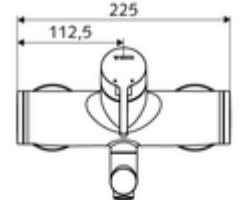

ürün numarası: 01 653 06 99

Aufputz-Waschtisch-Armatur VITUS VW-EH-M Karma su

Manuel tek kollu çalıştırma.

Teslimat kapsamı

- Tek kollu siva üstü lavabo armatürü
 - Sıcak su ve debi ayarlı tek kollu karıştırıcı seramik kartuş
 - Akış regülatörlü döndürülebilir çıkış (kilitlenebilir)
 - 2 çekvalf (EN 1717: EB)
 - Pirinçten çalıştırma kolu
- 2 S bağlantı ve rozet (derinlik ayarlı)

Teknik veriler

- S_Durchfluss: 5 l/min
- Collection_Root_Attribute_71: 1,0 - 5,0 bar
- Collection_Root_Attribute_71: 8 bar
- Maks. işletim sıcaklığı: 70 °C (80 °C termal dezenfeksiyon için)
- Bağlantı: 2x DN 15 G 1/2 AG
- Malzeme: Çıkış Pirinç, içme suyu yönetmeliğine uygun, Mahfaza Pirinç, içme suyu yönetmeliğine uygun
- Yüzey: Krom
- 210 mm
- Sertifikalar: PA-IX 38238/IO, Belgaqua
- null: 0

null

- : 4,79 kg/Adet
- : 1

S-Anschlussset mit Vorabsperrung Makale numarası.: 23 775 00 99

Waschtischablaufgarnitur OPEN Makale numarası.: 02 002 06 99 veya

Waschtischablaufgarnitur PUSH OPEN Makale numarası.: 02 000 06 99 veya