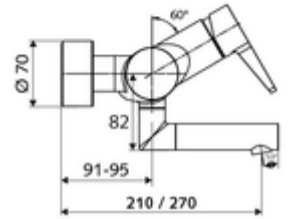

ürün numarası: 01 653 06 99

Aufputz-Waschtisch-Armatur VITUS VW-EH-M Karma su

Manuel tek kollu çalıştırma.

Teslimat kapsamı

- Tek kollu siva üstü lavabo armatürü
  - Sıcak su ve debi ayarlı tek kollu karıştırıcı seramik kartuş
  - Akış regülatörlü döndürülebilir çıkış (kilitlenebilir)
  - 2 çekvalf (EN 1717: EB)
  - Pirinçten çalıştırma kolu
- 2 S bağlantı ve rozet (derinlik ayarlı)

Teknik veriler

- S_Durchfluss: 5 l/min
- Collection_Root_Attribute_71: 1,0 - 5,0 bar
- Collection_Root_Attribute_71: 8 bar
- Maks. işletim sıcaklığı: 70 °C (80 °C termal dezenfeksiyon için)
- Bağlantı: 2x DN 15 G 1/2 AG
- Malzeme: Çıkış Pirinç, içme suyu yönetmeliğine uygun, Mahfaza Pirinç, içme suyu yönetmeliğine uygun
- Yüzey: Krom
- 210 mm
- Sertifikalar: PA-IX 38238/IO, Belgaqua
- null: 0

null

- : 4,79 kg/Adet
- : 1

S-Anschlussset mit Vorabsperrung Makale numarası.: 23 775 00 99

Waschtischablaufgarnitur OPEN Makale numarası.: 02 002 06 99 veya

Waschtischablaufgarnitur PUSH OPEN Makale numarası.: 02 000 06 99 veya