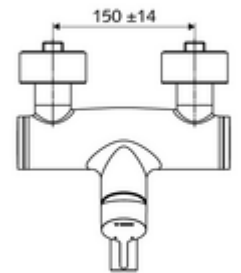

ürün numarası: 01 653 06 99

Aufputz-Waschtisch-Armatur VITUS VW-EH-M Karma su

Manuel tek kollu çalıştırma.

Teslimat kapsamı

- Tek kollu siva üstü lavabo armatürü
 - Sıcak su ve debi ayarlı tek kollu karıştırıcı seramik kartuş
 - Akış regülatörlü döndürülebilir çıkış (kilitlenebilir)
 - 2 çekvalf (EN 1717: EB)
 - Pirinçten çalıştırma kolu
- 2 S bağlantı ve rozet (derinlik ayarlı)

Teknik veriler

- S_Durchfluss: 5 l/min
- Collection_Root_Attribute_71: 1,0 - 5,0 bar
- Collection_Root_Attribute_71: 8 bar
- Maks. işletim sıcaklığı: 70 °C (80 °C termal dezenfeksiyon için)
- Bağlantı: 2x DN 15 G 1/2 AG
- Malzeme: Çıkış Pirinç, içme suyu yönetmeliğine uygun, Mahfaza Pirinç, içme suyu yönetmeliğine uygun
- Yüzey: Krom
- 210 mm
- Sertifikalar: PA-IX 38238/IO, Belgaqua
- null: 0

null

- : 4,79 kg/Adet
- : 1

S-Anschlussset mit Vorabsperrung Makale numarası.: 23 775 00 99

Waschtischablaufgarnitur OPEN Makale numarası.: 02 002 06 99 veya

Waschtischablaufgarnitur PUSH OPEN Makale numarası.: 02 000 06 99 veya