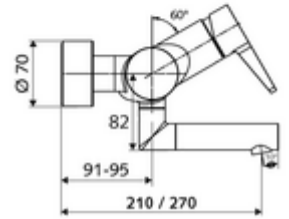

ürün numarası: 01 653 06 99

Aufputz-Waschtisch-Armatur VITUS VW-EH-M Karma su

Manuel tek kollu çalıştırma.

Teslimat kapsamı

- Tek kollu siva üstü lavabo armatürü
  - Sıcak su ve debi ayarlı tek kollu karıştırıcı seramik kartuş
  - Akış regülatörlü döndürülebilir çıkış (kilitlenebilir)
  - 2 çekvalf (EN 1717: EB)
  - Pirinçten çalıştırma kolu
- 2 S bağlantı ve rozet (derinlik ayarlı)

Teknik veriler

- Debi: 5 l/min
- Collection_Root_Attribute_71: 1,0 - 5,0 bar
- Collection_Root_Attribute_71: 8 bar
- Maks. işletim sıcaklığı: 70 °C (80 °C termal dezenfeksiyon için)
- Bağlantı: 2x DN 15 G 1/2 AG
- Malzeme: Çıkış Pirinç, içme suyu yönetmeliğine uygun, Mahfaza Pirinç, içme suyu yönetmeliğine uygun
- Yüzey: Krom
- 210 mm
- Sertifikalar: PA-IX 38238/IO, Belgaqua
- null: 0

null

- : 4,79 kg/Adet
- : 1

Waschtischablaufgarnitur OPEN	Makale numarası.: 23 775 00 99	
Waschtischablaufgarnitur PUSH OPEN	Makale numarası.: 02 002 06 99	veya
	Makale numarası.: 02 000 06 99	veya