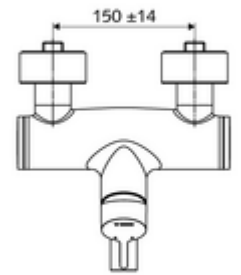

ürün numarası: 01 653 06 99

Aufputz-Waschtisch-Armatur VITUS VW-EH-M Karma su

Manuel tek kollu çalıştırma.

Teslimat kapsamı

- Tek kollu siva üstü lavabo armatürü
 - Sıcak su ve debi ayarlı tek kollu karıştırıcı seramik kartuş
 - Akış regülatörlü döndürülebilir çıkış (kilitlenebilir)
 - 2 çekvalf (EN 1717: EB)
 - Pirinçten çalıştırma kolu
- 2 S bağlantı ve rozet (derinlik ayarlı)

Teknik veriler

- Debi: 5 l/min
- Collection_Root_Attribute_71: 1,0 - 5,0 bar
- Collection_Root_Attribute_71: 8 bar
- Maks. işletim sıcaklığı: 70 °C (80 °C termal dezenfeksiyon için)
- Bağlantı: 2x DN 15 G 1/2 AG
- Malzeme: Çıkış Pirinç, içme suyu yönetmeliğine uygun, Mahfaza Pirinç, içme suyu yönetmeliğine uygun
- Yüzey: Krom
- 210 mm
- Sertifikalar: PA-IX 38238/IO, Belgaqua
- null: 0

null

- : 4,79 kg/Adet
- : 1

Waschtischablaufgarnitur OPEN	Makale numarası.: 23 775 00 99	
Waschtischablaufgarnitur PUSH OPEN	Makale numarası.: 02 002 06 99	veya
	Makale numarası.: 02 000 06 99	veya