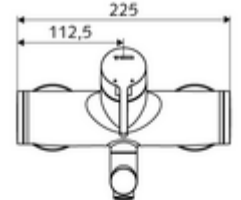

ürün numarası: 01 653 06 99

Aufputz-Waschtisch-Armatur VITUS VW-EH-M Karma su

Manuel tek kollu çalıştırma.

Teslimat kapsamı

- Tek kollu siva üstü lavabo armatürü
  - Sıcak su ve debi ayarlı tek kollu karıştırıcı seramik kartuş
  - Akış regülatörlü döndürülebilir çıkış (kilitlenebilir)
  - 2 çekvalf (EN 1717: EB)
  - Pirinçten çalıştırma kolu
- 2 S bağlantı ve rozet (derinlik ayarlı)

Teknik veriler

- Debi: 5 l/min
- Collection_Root_Attribute_71: 1,0 - 5,0 bar
- Collection_Root_Attribute_71: 8 bar
- Maks. işletim sıcaklığı: 70 °C (80 °C termal dezenfeksiyon için)
- Bağlantı: 2x DN 15 G 1/2 AG
- Malzeme: Çıkış Pirinç, içme suyu yönetmeliğine uygun, Mahfaza Pirinç, içme suyu yönetmeliğine uygun
- Yüzey: Krom
- 210 mm
- Sertifikalar: PA-IX 38238/IO, Belgaqua
- null: 0

null

- : 4,79 kg/Adet
- : 1

Waschtischablaufgarnitur OPEN	Makale numarası.: 23 775 00 99	
Waschtischablaufgarnitur PUSH OPEN	Makale numarası.: 02 002 06 99	veya
	Makale numarası.: 02 000 06 99	veya