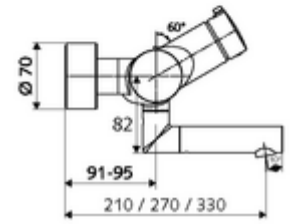

ürün numarası: 01 652 06 99

Aufputz-Waschtisch-Armatur VITUS VW- Auf/Zu-T Karma su, ThermoProtect termostat

Manuel açık/kapalı çalıştırma.

Teslimat kapsamı

- Aç/kapat sıva üstü lavabo armatürü
 - açık/kapalı seramik kartuş
 - EN 1111 uyarınca ThermoProtect termostat, kilidi açılabilir/kilitlenebilir sıcaklık kilidi 38 °C, soğuk su beslemesi kesildiğinde haşlanma koruması
 - Akış regülatörlü döndürülebilir çıkış (kilitlenebilir)
 - 2 çekvalf (EN 1717: EB)
 - Çalıştırma düğmesi aç/kapat
- 2 S bağlantı ve rozet (derinlik ayarlı)

Teknik veriler

- S_Durchfluss: 5 l/min
- Collection_Root_Attribute_71: 1,0 - 5,0 bar
- Maks. işletim sıcaklığı: 70 °C (80 °C termal dezenfeksiyon için)
- Bağlantı: 2x DN 15 G 1/2 AG
- Malzeme: Çıkış Pirinç, içme suyu yönetmeliğine uygun, Mahfaza Pirinç, içme suyu yönetmeliğine uygun
- Yüzey: Krom
- 210 mm
- Sertifikalar: PA-IX 38236/IO, Belgaqua
- null: 0

null

- : 5,05 kg/Adet
- : 1

S-Anschlussset mit Vorabsperrung

Makale numarası.: 23 775 00 99

Bir uyarı

- Stoklarla sınırlı üretimi durdurulan ürün