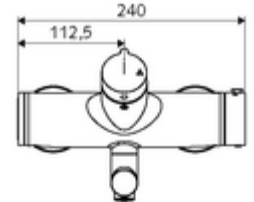

- Gewicht: 5,05 kg/Adet
- Verpackungseinheit: 1

S-Anschlusset mit Vorabsperrung

Makale numarası.: 23 775 00 99