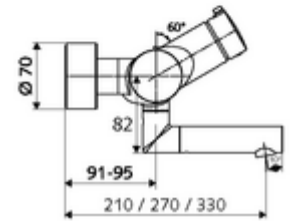

- Gewicht: 5,05 kg/Adet
- Verpackungseinheit: 1

S-Anschlusset mit Vorabsperrung

Makale numarası.: 23 775 00 99