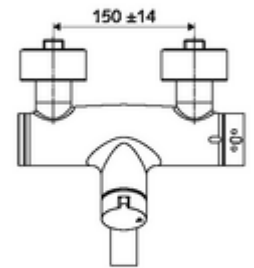

## Aufputz-Waschtisch-Armatur VITUS VW- Auf/Zu-T Karma su, ThermoProtect termostat

Manuel açık/kapalı çalıştırma.

- Aç/kapat sıva üstü lavabo armatürü
  - Çalıştırma düğmesi aç/kapat
  - EN 1111 uyarınca ThermoProtect termostat, kilidi açılabilir/kilitlenebilir sıcaklık kilidi 38 °C, soğuk su beslemesi kesildiğinde haşlanma koruması
  - açık/kapalı seramik kartuş
  - 2 çekvalf (EN 1717: EB)
  - Akış regülatörlü döndürülebilir çıkış (kilitlenebilir)
- 2 S bağlantı ve rozet (derinlik ayarlı)

- Durchfluss: Durchfluss druckunabhängig, max.: 5 l/min
- Fließdruck: 1,0 - 5,0 bar
- Maks. işletim sıcaklığı: 70 °C (80 °C termal dezenfeksiyon için)
- Werkstoff: Çıkış Pirinç, içme suyu yönetmeliğine uygun; Mahfaza Pirinç, içme suyu yönetmeliğine uygun
- Oberfläche: Krom
- Ausladung bis Mitte Strahlregler: 210 mm
- Bağlantı: 2x DN 15 G 1/2 AG
- : PA-IX 38236/IO, Belgaqua
- Durchflussklasse: O

- Gewicht: 5,05 kg/Adet
- Verpackungseinheit: 1

S-Anschlusset mit Vorabsperrung

Makale numarası.: 23 775 00 99