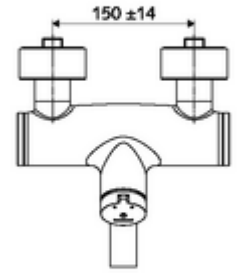

ürün numarası: 01 651 06 99

Aufputz-Waschtisch-Armatur VITUS VW-SC-M Karma su

Otomatik kapanmalı manuel tetikleme. Basit çalışma süresi ayarı.

Teslimat kapsamı

- Zaman ayarlı siva üstü lavabo armatürü
 - Zaman ayarı düğmesi SC-M
 - Akış regülatörlü döndürülebilir çıkış (kilitlenebilir)
 - Zaman ayarlı Kartus SC II sıcak su ayarlı
 - 2 çekvalf (EN 1717: EB)
- 2 S bağlantı ve rozet (derinlik ayarlı)

Teknik veriler

- : 2 - 15 s (7 s)
- S_Durchfluss: 5 l/min
- Collection_Root_Attribute_71: 1,0 - 5,0 bar
- Maks. işletim sıcaklığı: 70 °C (80 °C termal dezenfeksiyon için)
- Bağlantı: 2x DN 15 G 1/2 AG
- Malzeme: Çıkış Pirinç, içme suyu yönetmeliğine uygun, Mahfaza Pirinç, içme suyu yönetmeliğine uygun
- Yüzey: Krom
- 210 mm
- Sertifikalar: PA-IX 38237/IO, Belgaqua
- null: 0

null

- : 4,59 kg/Adet
- : 1

S-Anschlussset mit Vorabsperrung Makale numarası.: 23 775 00 99

Waschtischablaufgarnitur OPEN Makale numarası.: 02 002 06 99 veya

Waschtischablaufgarnitur PUSH OPEN Makale numarası.: 02 000 06 99 veya