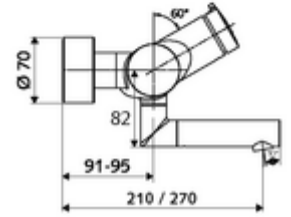

ürün numarası: 01 651 06 99

Aufputz-Waschtisch-Armatur VITUS VW-SC-M Karma su

Otomatik kapanmalı manuel tetikleme. Basit çalışma süresi ayarı.

Teslimat kapsamı

- Zaman ayarlı siva üstü lavabo armatürü
 - Zaman ayarı düğmesi SC-M
 - Akış regülatörlü döndürülebilir çıkış (kilitlenebilir)
 - Zaman ayarlı Kartus SC II sıcak su ayarlı
 - 2 çekvalf (EN 1717: EB)
- 2 S bağlantı ve rozet (derinlik ayarlı)

Teknik veriler

- : 2 - 15 s (7 s)
- S_Durchfluss: 5 l/min
- Collection_Root_Attribute_71: 1,0 - 5,0 bar
- Maks. işletim sıcaklığı: 70 °C (80 °C termal dezenfeksiyon için)
- Bağlantı: 2x DN 15 G 1/2 AG
- Malzeme: Çıkış Pirinç, içme suyu yönetmeliğine uygun, Mahfaza Pirinç, içme suyu yönetmeliğine uygun
- Yüzey: Krom
- 210 mm
- Sertifikalar: PA-IX 38237/IO, Belgaqua
- null: 0

null

- : 4,59 kg/Adet
- : 1

S-Anschlussset mit Vorabsperrung Makale numarası.: 23 775 00 99

Waschtischablaufgarnitur OPEN Makale numarası.: 02 002 06 99 veya

Waschtischablaufgarnitur PUSH OPEN Makale numarası.: 02 000 06 99 veya