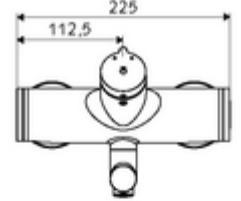

Teknik veriler

- : 2 - 15 s (7 s)
- S_Durchfluss: 5 l/min
- Collection_Root_Attribute_71: 1,0 - 5,0 bar
- Maks. işletim sıcaklığı: 70 °C (80 °C termal dezenfeksiyon için)
- Bağlantı: 2x DN 15 G 1/2 AG
- Malzeme: Çıkış Pirinç, içme suyu yönetmeliğine uygun, Mahfaza Pirinç, içme suyu yönetmeliğine uygun
- Yüzey: Krom
- 210 mm
- Sertifikalar: PA-IX 38237/IO, Belgaqua
- null: 0

null

- : 4,59 kg/Adet
- : 1

S-Anschlussset mit Vorabsperrung Makale numarası.: 23 775 00 99

Waschtischablaufgarnitur OPEN Makale numarası.: 02 002 06 99 veya

Waschtischablaufgarnitur PUSH OPEN Makale numarası.: 02 000 06 99 veya