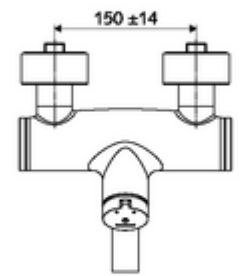

ürün numarası: 01 651 06 99

Aufputz-Waschtisch-Armatur VITUS VW-SC-M Karma su

Otomatik kapanmalı manuel tetikleme. Basit çalışma süresi ayarı.

Teslimat kapsamı

- Zaman ayarlı siva üstü lavabo armatürü
  - Zaman ayarı düğmesi SC-M
  - Akış regülatörlü döndürülebilir çıkış (kilitlenebilir)
  - Zaman ayarlı Kartus SC II sıcak su ayarlı
  - 2 çekvalf (EN 1717: EB)
- 2 S bağlantı ve rozet (derinlik ayarlı)

Teknik veriler

- : 2 - 15 s (7 s)
- Debi: 5 l/min
- Collection_Root_Attribute_71: 1,0 - 5,0 bar
- Maks. işletim sıcaklığı: 70 °C (80 °C termal dezenfeksiyon için)
- Bağlantı: 2x DN 15 G 1/2 AG
- Malzeme: Çıkış Piriç, içme suyu yönetmeliğine uygun, Mahfaza Piriç, içme suyu yönetmeliğine uygun
- Yüzey: Krom
- 210 mm
- Sertifikalar: PA-IX 38237/IO, Belgaqua
- null: 0

null

- : 4,59 kg/Adet
- : 1

Waschtischablaufgarnitur OPEN	Makale numarası.: 23 775 00 99	
Waschtischablaufgarnitur PUSH OPEN	Makale numarası.: 02 002 06 99	veya
	Makale numarası.: 02 000 06 99	veya