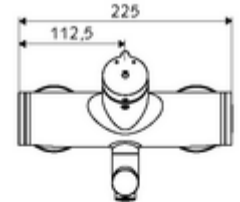

ürün numarası: 01 651 06 99

Aufputz-Waschtisch-Armatur VITUS VW-SC-M Karma su

Otomatik kapanmalı manuel tetikleme. Basit çalışma süresi ayarı.

Teslimat kapsamı

- Zaman ayarlı siva üstü lavabo armatürü
  - Zaman ayarı düğmesi SC-M
  - Akış regülatörlü döndürülebilir çıkış (kilitlenebilir)
  - Zaman ayarlı Kartus SC II sıcak su ayarlı
  - 2 çekvalf (EN 1717: EB)
- 2 S bağlantı ve rozet (derinlik ayarlı)

Teknik veriler

- : 2 - 15 s (7 s)
- Debi: 5 l/min
- Collection_Root_Attribute_71: 1,0 - 5,0 bar
- Maks. işletim sıcaklığı: 70 °C (80 °C termal dezenfeksiyon için)
- Bağlantı: 2x DN 15 G 1/2 AG
- Malzeme: Çıkış Piriç, içme suyu yönetmeliğine uygun, Mahfaza Piriç, içme suyu yönetmeliğine uygun
- Yüzey: Krom
- 210 mm
- Sertifikalar: PA-IX 38237/IO, Belgaqua
- null: 0

null

- : 4,59 kg/Adet
- : 1

Waschtischablaufgarnitur OPEN	Makale numarası.: 23 775 00 99	
Waschtischablaufgarnitur PUSH OPEN	Makale numarası.: 02 002 06 99	veya
	Makale numarası.: 02 000 06 99	veya