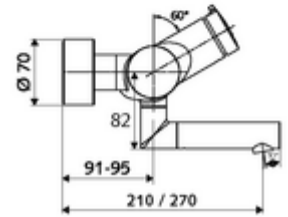

ürün numarası: 01 651 06 99

Aufputz-Waschtisch-Armatur VITUS VW-SC-M Karma su

Otomatik kapanmalı manuel tetikleme. Basit çalışma süresi ayarı.

Teslimat kapsamı

- Zaman ayarlı siva üstü lavabo armatürü
  - Zaman ayarı düğmesi SC-M
  - Akış regülatörlü döndürülebilir çıkış (kilitlenebilir)
  - Zaman ayarlı Kartus SC II sıcak su ayarlı
  - 2 çekvalf (EN 1717: EB)
- 2 S bağlantı ve rozet (derinlik ayarlı)

Teknik veriler

- : 2 - 15 s (7 s)
- Debi: 5 l/min
- Collection_Root_Attribute_71: 1,0 - 5,0 bar
- Maks. işletim sıcaklığı: 70 °C (80 °C termal dezenfeksiyon için)
- Bağlantı: 2x DN 15 G 1/2 AG
- Malzeme: Çıkış Piriç, içme suyu yönetmeliğine uygun, Mahfaza Piriç, içme suyu yönetmeliğine uygun
- Yüzey: Krom
- 210 mm
- Sertifikalar: PA-IX 38237/IO, Belgaqua
- null: 0

null

- : 4,59 kg/Adet
- : 1

Waschtischablaufgarnitur OPEN	Makale numarası.: 23 775 00 99	
Waschtischablaufgarnitur PUSH OPEN	Makale numarası.: 02 002 06 99	veya
	Makale numarası.: 02 000 06 99	veya