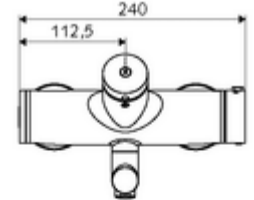

Teknik veriler

- : 2 - 15 s (7 s)
- S_Durchfluss: 5 l/min
- Collection_Root_Attribute_71: 1,0 - 5,0 bar
- Maks. işletim sıcaklığı: 70 °C (80 °C termal dezenfeksiyon için)
- Bağlantı: 2x DN 15 G 1/2 AG
- Malzeme: Çıkış Pirinç, içme suyu yönetmeliğine uygun, Mahfaza Pirinç, içme suyu yönetmeliğine uygun
- Yüzey: Krom
- 210 mm
- Sertifikalar: PA-IX 38234/IO, Belgaqua
- null: 0

null

- : 4,91 kg/Adet
- : 1

S-Anschlussset mit Vorabsperrung

Makale numarası.: 23 775 00 99

Waschtischablaufgarnitur OPEN

Makale numarası.: 02 002 06 99

veya

Waschtischablaufgarnitur PUSH OPEN