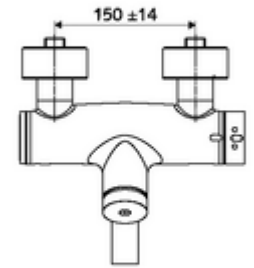

ürün numarası: 01 650 06 99

Aufputz-Waschtisch-Armatur VITUS VW-SC-T Karma su, ThermoProtect termostat

Otomatik kapanmalı manuel tetikleme. Basit çalışma süresi ayarı.

Teslimat kapsamı

- Zaman ayarlı siva üstü lavabo armatürü
 - EN 1111 uyarınca ThermoProtect termostat, kilidi açılabilir/kilitlenebilir sıcaklık kilidi 38 °C, soğuk su beslemesi kesildiğinde haşlanma koruması
 - Zaman ayarlı Kartus SC II
 - Zaman ayarı düğmesi SC
 - Akış regülatörlü döndürülebilir çıkış (kilitlenebilir)
 - 2 çekvalf (EN 1717: EB)
- 2 S bağlantı ve rozet (derinlik ayarlı)

Teknik veriler

- : 2 - 15 s (7 s)
- S_Durchfluss: 5 l/min
- Collection_Root_Attribute_71: 1,0 - 5,0 bar
- Maks. işletim sıcaklığı: 70 °C (80 °C termal dezenfeksiyon için)
- Bağlantı: 2x DN 15 G 1/2 AG
- Malzeme: Çıkış Pirinç, içme suyu yönetmeliğine uygun, Mahfaza Pirinç, içme suyu yönetmeliğine uygun
- Yüzey: Krom
- 210 mm
- Sertifikalar: PA-IX 38234/IO, Belgaqua
- null: 0

null

- : 4,91 kg/Adet
- : 1

S-Anschlussset mit Vorabsperrung

Makale numarası.: 23 775 00 99

Waschtischablaufgarnitur OPEN

Makale numarası.: 02 002 06 99

veya

Waschtischablaufgarnitur PUSH OPEN