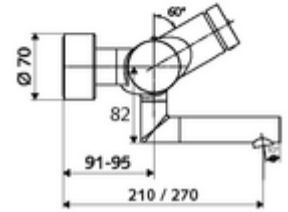

Teknik veriler

- : 2 - 15 s (7 s)
- S_Durchfluss: 5 l/min
- Collection_Root_Attribute_71: 1,0 - 5,0 bar
- Maks. işletim sıcaklığı: 70 °C (80 °C termal dezenfeksiyon için)
- Bağlantı: 2x DN 15 G 1/2 AG
- Malzeme: Çıkış Pirinç, içme suyu yönetmeliğine uygun, Mahfaza Pirinç, içme suyu yönetmeliğine uygun
- Yüzey: Krom
- 210 mm
- Sertifikalar: PA-IX 38234/IO, Belgaqua
- null: 0

null

- : 4,91 kg/Adet
- : 1

S-Anschlussset mit Vorabsperrung

Makale numarası.: 23 775 00 99

Waschtischablaufgarnitur OPEN

Makale numarası.: 02 002 06 99

veya

Waschtischablaufgarnitur PUSH OPEN