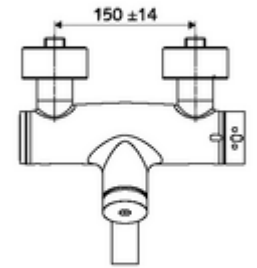

ürün numarası: 01 650 06 99

Aufputz-Waschtisch-Armatur VITUS VW-SC-T Karma su, ThermoProtect termostat

Otomatik kapanmalı manuel tetikleme. Basit çalışma süresi ayarı.

Teslimat kapsamı

- Zaman ayarlı siva üstü lavabo armatürü
 - EN 1111 uyarınca ThermoProtect termostat, kilidi açılabilir/kilitlenebilir sıcaklık kilidi 38 °C, soğuk su beslemesi kesildiğinde haşlanma koruması
 - Zaman ayarlı Kartus SC II
 - Zaman ayarı düğmesi SC
 - Akış regülatörlü döndürülebilir çıkış (kilitlenebilir)
 - 2 çekvalf (EN 1717: EB)
- 2 S bağlantı ve rozet (derinlik ayarlı)

Teknik veriler

- : 2 - 15 s (7 s)
- Debi: 5 l/min
- Collection_Root_Attribute_71: 1,0 - 5,0 bar
- Maks. işletim sıcaklığı: 70 °C (80 °C termal dezenfeksiyon için)
- Bağlantı: 2x DN 15 G 1/2 AG
- Malzeme: Çıkış Pirinç, içme suyu yönetmeliğine uygun, Mahfaza Pirinç, içme suyu yönetmeliğine uygun
- Yüzey: Krom
- 210 mm
- Sertifikalar: PA-IX 38234/IO, Belgaqua
- null: 0

null

- : 4,91 kg/Adet
- : 1

Waschtischablaufgarnitur OPEN	Makale numarası.: 23 775 00 99	
Waschtischablaufgarnitur PUSH OPEN	Makale numarası.: 02 002 06 99	veya
	Makale numarası.: 02 000 06 99	veya