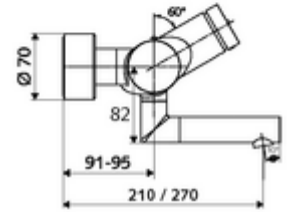

ürün numarası: 01 650 06 99

Aufputz-Waschtisch-Armatur VITUS VW-SC-T Karma su, ThermoProtect termostat

Otomatik kapanmalı manuel tetikleme. Basit çalışma süresi ayarı.

Teslimat kapsamı

- Zaman ayarlı siva üstü lavabo armatürü
  - EN 1111 uyarınca ThermoProtect termostat, kilidi açılabilir/kilitlenebilir sıcaklık kilidi 38 °C, soğuk su beslemesi kesildiğinde haşlanma koruması
  - Zaman ayarlı Kartus SC II
  - Zaman ayarı düğmesi SC
  - Akış regülatörlü döndürülebilir çıkış (kilitlenebilir)
  - 2 çekvalf (EN 1717: EB)
- 2 S bağlantı ve rozet (derinlik ayarlı)

Teknik veriler

- : 2 - 15 s (7 s)
- Debi: 5 l/min
- Collection_Root_Attribute_71: 1,0 - 5,0 bar
- Maks. işletim sıcaklığı: 70 °C (80 °C termal dezenfeksiyon için)
- Bağlantı: 2x DN 15 G 1/2 AG
- Malzeme: Çıkış Pirinç, içme suyu yönetmeliğine uygun, Mahfaza Pirinç, içme suyu yönetmeliğine uygun
- Yüzey: Krom
- 210 mm
- Sertifikalar: PA-IX 38234/IO, Belgaqua
- null: 0

null

- : 4,91 kg/Adet
- : 1

Waschtischablaufgarnitur OPEN	Makale numarası.: 23 775 00 99	
Waschtischablaufgarnitur PUSH OPEN	Makale numarası.: 02 002 06 99	veya
	Makale numarası.: 02 000 06 99	veya