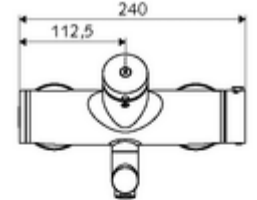

ürün numarası: 01 650 06 99

Aufputz-Waschtisch-Armatur VITUS VW-SC-T Karma su, ThermoProtect termostat

Otomatik kapanmalı manuel tetikleme. Basit çalışma süresi ayarı.

Teslimat kapsamı

- Zaman ayarlı siva üstü lavabo armatürü
  - EN 1111 uyarınca ThermoProtect termostat, kilidi açılabilir/kilitlenebilir sıcaklık kilidi 38 °C, soğuk su beslemesi kesildiğinde haşlanma koruması
  - Zaman ayarlı Kartus SC II
  - Zaman ayarı düğmesi SC
  - Akış regülatörlü döndürülebilir çıkış (kilitlenebilir)
  - 2 çekvalf (EN 1717: EB)
- 2 S bağlantı ve rozet (derinlik ayarlı)

Teknik veriler

- : 2 - 15 s (7 s)
- Debi: 5 l/min
- Collection_Root_Attribute_71: 1,0 - 5,0 bar
- Maks. işletim sıcaklığı: 70 °C (80 °C termal dezenfeksiyon için)
- Bağlantı: 2x DN 15 G 1/2 AG
- Malzeme: Çıkış Pirinç, içme suyu yönetmeliğine uygun, Mahfaza Pirinç, içme suyu yönetmeliğine uygun
- Yüzey: Krom
- 210 mm
- Sertifikalar: PA-IX 38234/IO, Belgaqua
- null: 0

null

- : 4,91 kg/Adet
- : 1

Waschtischablaufgarnitur OPEN	Makale numarası.: 23 775 00 99	
Waschtischablaufgarnitur PUSH OPEN	Makale numarası.: 02 002 06 99	veya
	Makale numarası.: 02 000 06 99	veya