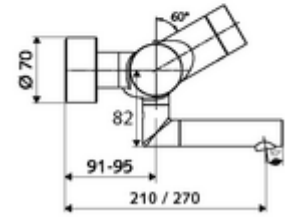

- Kızılötesi sensör siva üstü lavabo armatürü
 - EN 1111 uyarınca ThermoProtect termostat, kilidi açılabilir/kilitlenebilir sıcaklık kilidi 38 °C, soğuk su beslemesi kesildiğinde haşlanma koruması
 - Kızılötesi sensör elektronik, programlanabilir
 - 6V ön filtreli selenoid valf
 - 2 çekvalf (EN 1717: EB)
 - Akış regülatörlü döndürülebilir çıkış (kilitlenebilir)
 - Pil bölmesi 6 V (entegre)
- 2 S bağlantı ve rozet (derinlik ayarlı)
- Einstellmöglichkeiten über SWS SSC
 - Yakın refleks üzerinden programlama (Kapalı / Açık)
 - Maks. çalışma süresi (1 - 600 s)
 - Durgunluk deşarjı (Kapalı / 5 - 600 s, son deşarjdan sonra her 1 - 240 h / her 1- 240 h)
 - Termal dezenfeksiyon için sürekli deşarj (Kapalı / 15 - 600 s)
 - Sürekli akış (Kapalı / 15 - 600 s)
 - Enerji tasarruf modu (Kapalı / son kullanımdan sonra 1 - 254 h)
 - Temizlik durdur (Kapalı / 60 - 360 s)
- Einstellmöglichkeiten über Nahreflex
 - Maks. çalışma süresi (4 - 240 s, 12 program kademesi)
 - Durgunluk deşarjı (Kapalı / 30 s, son deşarjdan sonra her 24 h / her 24 h)
 - Temizlik durdur (Kapalı / 60 s)
- Durchfluss: Durchfluss druckunabhängig, max.: 5 l/min
- Fließdruck: 1,0 - 5,0 bar
- Max. Ruhedruck: 8 bar
- Maks. işletim sıcaklığı: 70 °C (80 °C termal dezenfeksiyon için)
- Werkstoff: Çıkış Pirinç, içme suyu yönetmeliğine uygun; Mahfaza Pirinç, içme suyu yönetmeliğine uygun
- Oberfläche: Krom
- Ausladung bis Mitte Strahlregler: 270 mm
- Bağlantı: 2x DN 15 G 1/2 AG
- : PA-IX 38235/IO, Belgaqua, WRAS talep edilen
- Durchflussklasse: O
- Gewicht: 5,24 kg/Adet
- Verpackungseinheit: 1