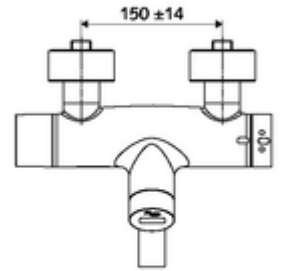

- Kızılötesi sensör siva üstü lavabo armatürü
 - EN 1111 uyarınca ThermoProtect termostat, kilidi açılabilir/kilitlenebilir sıcaklık kilidi 38 °C, soğuk su beslemesi kesildiğinde haşlanma koruması
 - Kızılötesi sensör elektronik, programlanabilir
 - 6V ön filtreli selenoid valf
 - 2 çekvalf (EN 1717: EB)
 - Akış regülatörlü döndürülebilir çıkış (kilitlenebilir)
 - Pil bölmesi 6 V (entegre)
- 2 S bağlantı ve rozet (derinlik ayarlı)
- Einstellmöglichkeiten über SWS SSC
 - Yakın refleks üzerinden programlama (Kapalı / Açık)
 - Maks. çalışma süresi (1 - 600 s)
 - Durgunluk deşarjı (Kapalı / 5 - 600 s, son deşarjdan sonra her 1 - 240 h / her 1- 240 h)
 - Termal dezenfeksiyon için sürekli deşarj (Kapalı / 15 - 600 s)
 - Sürekli akış (Kapalı / 15 - 600 s)
 - Enerji tasarruf modu (Kapalı / son kullanımdan sonra 1 - 254 h)
 - Temizlik durdur (Kapalı / 60 - 360 s)
- Einstellmöglichkeiten über Nahreflex
 - Maks. çalışma süresi (4 - 240 s, 12 program kademesi)
 - Durgunluk deşarjı (Kapalı / 30 s, son deşarjdan sonra her 24 h / her 24 h)
 - Temizlik durdur (Kapalı / 60 s)
- Durchfluss: Durchfluss druckunabhängig, max.: 5 l/min
- Fließdruck: 1,0 - 5,0 bar
- Max. Ruhedruck: 8 bar
- Maks. işletim sıcaklığı: 70 °C (80 °C termal dezenfeksiyon için)
- Werkstoff: Çıkış Pirinç, içme suyu yönetmeliğine uygun; Mahfaza Pirinç, içme suyu yönetmeliğine uygun
- Oberfläche: Krom
- Ausladung bis Mitte Strahlregler: 270 mm
- Bağlantı: 2x DN 15 G 1/2 AG
- : PA-IX 38235/IO, Belgaqua, WRAS talep edilen
- Durchflussklasse: O
- Gewicht: 5,24 kg/Adet
- Verpackungseinheit: 1