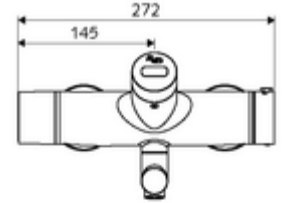

- Kızılötesi sensör siva üstü lavabo armatürü
 - EN 1111 uyarınca ThermoProtect termostat, kilidi açılabilir/kilitlenebilir sıcaklık kilidi 38 °C, soğuk su beslemesi kesildiğinde haşlanma koruması
 - Kızılötesi sensör elektronik, programlanabilir
 - 6V ön filtreli selenoid valf
 - 2 çekvalf (EN 1717: EB)
 - Akış regülatörlü döndürülebilir çıkış (kilitlenebilir)
 - Pil bölmesi 6 V (entegre)
- 2 S bağlantı ve rozet (derinlik ayarlı)
- Einstellmöglichkeiten über SWS SSC
 - Yakın refleks üzerinden programlama (Kapalı / Açık)
 - Maks. çalışma süresi (1 - 600 s)
 - Durgunluk deşarjı (Kapalı / 5 - 600 s, son deşarjdan sonra her 1 - 240 h / her 1- 240 h)
 - Termal dezenfeksiyon için sürekli deşarj (Kapalı / 15 - 600 s)
 - Sürekli akış (Kapalı / 15 - 600 s)
 - Enerji tasarruf modu (Kapalı / son kullanımdan sonra 1 - 254 h)
 - Temizlik durdur (Kapalı / 60 - 360 s)
- Einstellmöglichkeiten über Nahreflex
 - Maks. çalışma süresi (4 - 240 s, 12 program kademesi)
 - Durgunluk deşarjı (Kapalı / 30 s, son deşarjdan sonra her 24 h / her 24 h)
 - Temizlik durdur (Kapalı / 60 s)
- Durchfluss: Durchfluss druckunabhängig, max.: 5 l/min
- Fließdruck: 1,0 - 5,0 bar
- Max. Ruhedruck: 8 bar
- Maks. işletim sıcaklığı: 70 °C (80 °C termal dezenfeksiyon için)
- Werkstoff: Çıkış Pirinç, içme suyu yönetmeliğine uygun; Mahfaza Pirinç, içme suyu yönetmeliğine uygun
- Oberfläche: Krom
- Ausladung bis Mitte Strahlregler: 270 mm
- Bağlantı: 2x DN 15 G 1/2 AG
- : PA-IX 38235/IO, Belgaqua, WRAS talep edilen
- Durchflussklasse: O
- Gewicht: 5,24 kg/Adet
- Verpackungseinheit: 1