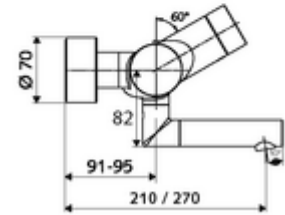

Teknik veriler

- SWS/SSC ile ayar seçenekleri
  - Yakın refleks üzerinden programlama (Kapalı / Açık)
  - Maks. çalışma süresi (1 - 600 s)
  - Durgunluk deşarjı (Kapalı / 5 - 600 s, son deşarjdan sonra her 1 - 240 h / her 1- 240 h)
  - Termal dezenfeksiyon için sürekli deşarj (Kapalı / 15 - 600 s)
  - Sürekli akış (Kapalı / 15 - 600 s)
  - Enerji tasarruf modu (Kapalı / son kullanımdan sonra 1 - 254 h)
  - Temizlik durdur (Kapalı / 60 - 360 s)
- Yakın refleks ile ayar seçenekleri
  - Maks. çalışma süresi (4 - 240 s, 12 program kademesi)
  - Durgunluk deşarjı (Kapalı / 30 s, son deşarjdan sonra her 24 h / her 24 h)
  - Temizlik durdur (Kapalı / 60 s)
- Debi: 5 l/min
- Collection_Root_Attribute_71: 1,0 - 5,0 bar
- Collection_Root_Attribute_71: 8 bar
- Maks. işletim sıcaklığı: 70 °C (80 °C termal dezenfeksiyon için)
- Bağlantı: 2x DN 15 G 1/2 AG
- Malzeme: Çıkış Pirinç, içme suyu yönetmeliğine uygun, Mahfaza Pirinç, içme suyu yönetmeliğine uygun
- Yüzey: Krom
- 270 mm
- Sertifikalar: PA-IX 38235/IO, Belgaqua, WRAS talep edilen
- null: 0

null

- : 5,24 kg/Adet
- : 1

Makale numarası.: 23 775 00
99

Waschtischablaufgarnitur OPEN

Makale numarası.: 02 002 06 veya
99