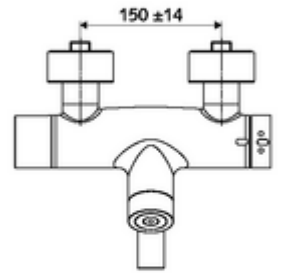

Teslimat kapsamı

- Elektronik zaman ayarlı sıva üstü lavabo armatürü
  - Pil bölmesi 6 V (entegre)
  - EN 1111 uyarınca ThermoProtect termostat, kilidi açılabilir/kilitlenebilir sıcaklık kilidi 38 °C, soğuk su beslemesi kesildiğinde haşlanma koruması
  - CVD-Touch-Elektronik, programlanabilir, su sıçraması ve su jetine karşı koruma IP65
  - Akış regülatörlü döndürülebilir çıkış (kilitlenebilir)
  - 2 çekvalf (EN 1717: EB)
  - 6V ön filtreli selenoid valf
- 2 S bağlantı ve rozet (derinlik ayarlı)

Teknik veriler

- SWS/SSC ile ayar seçenekleri
  - Çalıştırma gücü (hafif / orta / ağır)
  - Manuel programlama (Kapalı / Açık)
  - Maks. çalışma süresi (1 - 950 s)
  - Durgunluk deşarjı (Kapalı / 1 - 1000 s, son deşarjdan sonra her 1 - 250 h / her 1- 250 h)
  - Çalıştırma kilit süresi (Kapalı / 1 - 255 s, Timeout 1 - 2000 min)
- Manuel programlama ile ayar seçenekleri
  - Maks. çalışma süresi (4 - 120 s, 10 program kademesi)
  - Durgunluk deşarjı (Kapalı / 20 s, her 24 h)
- S_Durchfluss: 5 l/min
- Collection_Root_Attribute_71: 1,0 - 5,0 bar
- Collection_Root_Attribute_71: 8 bar
- Maks. işletim sıcaklığı: 70 °C (80 °C termal dezenfeksiyon için)
- Bağlantı: 2x DN 15 G 1/2 AG
- Malzeme: Çıkış Pirinç, içme suyu yönetmeliğine uygun, Mahfaza Pirinç, içme suyu yönetmeliğine uygun
- Yüzey: Krom
- 270 mm
- Sertifikalar: PA-IX 28575/IO, Belgaqua
- null: 0

null

- : 5,20 kg/Adet
- : 1

S-Anschluss mit Vorabsperrung

Makale numarası.: 23 775 00
99

Waschtischablaufgarnitur OPEN

Makale numarası.: 02 002 06 veya
99