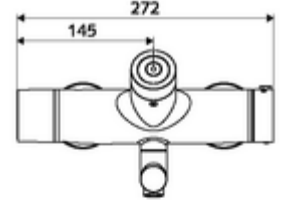

Teslimat kapsamı

- Elektronik zaman ayarlı sıva üstü lavabo armatürü
  - Pil bölmesi 6 V (entegre)
  - EN 1111 uyarınca ThermoProtect termostat, kilidi açılabilir/kilitlenebilir sıcaklık kilidi 38 °C, soğuk su beslemesi kesildiğinde haşlanma koruması
  - CVD-Touch-Elektronik, programlanabilir, su sıçraması ve su jetine karşı koruma IP65
  - Akış regülatörlü döndürülebilir çıkış (kilitlenebilir)
  - 2 çekvalf (EN 1717: EB)
  - 6V ön filtreli selenoid valf
- 2 S bağlantı ve rozet (derinlik ayarlı)

Teknik veriler

- SWS/SSC ile ayar seçenekleri
  - Çalıştırma gücü (hafif / orta / ağır)
  - Manuel programlama (Kapalı / Açık)
  - Maks. çalışma süresi (1 - 950 s)
  - Durgunluk deşarjı (Kapalı / 1 - 1000 s, son deşarjdan sonra her 1 - 250 h / her 1- 250 h)
  - Çalıştırma kilit süresi (Kapalı / 1 - 255 s, Timeout 1 - 2000 min)
- Manuel programlama ile ayar seçenekleri
  - Maks. çalışma süresi (4 - 120 s, 10 program kademesi)
  - Durgunluk deşarjı (Kapalı / 20 s, her 24 h)
- S_Durchfluss: 5 l/min
- Collection_Root_Attribute_71: 1,0 - 5,0 bar
- Collection_Root_Attribute_71: 8 bar
- Maks. işletim sıcaklığı: 70 °C (80 °C termal dezenfeksiyon için)
- Bağlantı: 2x DN 15 G 1/2 AG
- Malzeme: Çıkış Pirinç, içme suyu yönetmeliğine uygun, Mahfaza Pirinç, içme suyu yönetmeliğine uygun
- Yüzey: Krom
- 270 mm
- Sertifikalar: PA-IX 28575/IO, Belgaqua
- null: 0

null

- : 5,20 kg/Adet
- : 1

S-Anschluss mit Vorabsperrung

Makale numarası.: 23 775 00
99

Waschtischablaufgarnitur OPEN

Makale numarası.: 02 002 06 veya
99