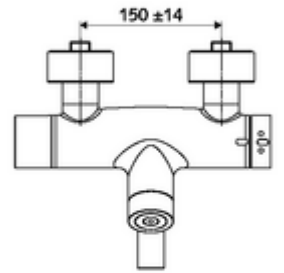

### Teslimat kapsamı

- Elektronik zaman ayarlı siva üstü lavabo armatürü
  - Pil bölmesi 6 V (entegre)
  - EN 1111 uyarınca ThermoProtect termostat, kilidi açılabilir/kilitlenebilir sıcaklık kilidi 38 °C, soğuk su beslemesi kesildiğinde haşlanma koruması
  - CVD-Touch-Elektronik, programlanabilir, su sıçraması ve su jetine karşı koruma IP65
  - Akış regülatörlü döndürülebilir çıkış (kilitlenebilir)
  - 2 çekvalf (EN 1717: EB)
  - 6V ön filtreli selenoid valf
- 2 S bağlantı ve rozet (derinlik ayarlı)

### Teknik veriler

- SWS/SSC ile ayar seçenekleri
  - Çalıştırma gücü (hafif / orta / ağır)
  - Manuel programlama (Kapalı / Açık)
  - Maks. çalışma süresi (1 - 950 s)
  - Durgunluk deşarjı (Kapalı / 1 - 1000 s, son deşarjdan sonra her 1 - 250 h / her 1- 250 h)
  - Çalıştırma kilit süresi (Kapalı / 1 - 255 s, Timeout 1 - 2000 min)
- Manuel programlama ile ayar seçenekleri
  - Maks. çalışma süresi (4 - 120 s, 10 program kademesi)
  - Durgunluk deşarjı (Kapalı / 20 s, her 24 h)
- Debi: 5 l/min
- Collection\_Root\_Attribute\_71: 1,0 - 5,0 bar
- Collection\_Root\_Attribute\_71: 8 bar
- Maks. işletim sıcaklığı: 70 °C (80 °C termal dezenfeksiyon için)
- Bağlantı: 2x DN 15 G 1/2 AG
- Malzeme: Çıkış Pirinç, içme suyu yönetmeliğine uygun, Mahfaza Pirinç, içme suyu yönetmeliğine uygun
- Yüzey: Krom
- 270 mm
- Sertifikalar: PA-IX 28575/IO, Belgaqua
- null: 0