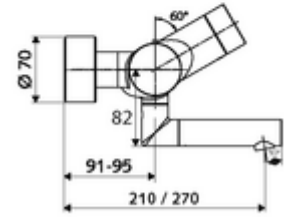

ürün numarası: 01 634 06 99

Karma su, ThermoProtect termostat

Otomatik kapanmalı CVD-Touch elektroniği ile tetiklenir. Pille işletim. SCHELL su yönetim sistemi SWS ile ağ kurmak için uygun. SCHELL Single Control SSC üzerinden parametrelenebilir.

Teslimat kapsamı

- Elektronik zaman ayarlı siva üstü lavabo armatürü
  - Pil bölmesi 6 V (entegre)
  - EN 1111 uyarınca ThermoProtect termostat, kilidi açılabilir/kilitlenebilir sıcaklık kilidi 38 °C, soğuk su beslemesi kesildiğinde haşlanma koruması
  - CVD-Touch-Elektronik, programlanabilir, su sıçraması ve su jetine karşı koruma IP65
  - Akış regülatörlü döndürülebilir çıkış (kilitlenebilir)
  - 2 çekvalf (EN 1717: EB)
  - 6V ön filtreli selenoid valf
- 2 S bağlantı ve rozet (derinlik ayarlı)

Teknik veriler

- SWS/SSC ile ayar seçenekleri
  - Çalıştırma gücü (hafif / orta / ağır)
  - Manuel programlama (Kapalı / Açık)
  - Maks. çalışma süresi (1 - 950 s)
  - Durgunluk deşarjı (Kapalı / 1 - 1000 s, son deşarjdan sonra her 1 - 250 h / her 1- 250 h)
  - Çalıştırma kilit süresi (Kapalı / 1 - 255 s, Timeout 1 - 2000 min)
- Manuel programlama ile ayar seçenekleri
  - Maks. çalışma süresi (4 - 120 s, 10 program kademesi)
  - Durgunluk deşarjı (Kapalı / 20 s, her 24 h)
- Debi: 5 l/min
- Collection_Root_Attribute_71: 1,0 - 5,0 bar
- Collection_Root_Attribute_71: 8 bar
- Maks. işletim sıcaklığı: 70 °C (80 °C termal dezenfeksiyon için)
- Bağlantı: 2x DN 15 G 1/2 AG
- Malzeme: Çıkış Pirinç, içme suyu yönetmeliğine uygun, Mahfaza Pirinç, içme suyu yönetmeliğine uygun
- Yüzey: Krom
- 270 mm
- Sertifikalar: PA-IX 28575/IO, Belgaqua
- null: 0

null

- : 5,20 kg/Adet
- : 1

Waschtischablaufgarnitur OPEN

Makale numarası.: 23 775 00
99

Makale numarası.: 02 002 06 veya
99