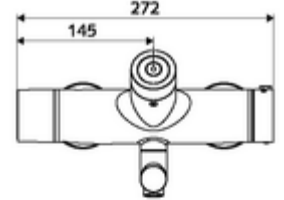

### Teslimat kapsamı

- Elektronik zaman ayarlı siva üstü lavabo armatürü
  - Pil bölmesi 6 V (entegre)
  - EN 1111 uyarınca ThermoProtect termostat, kilidi açılabilir/kilitlenebilir sıcaklık kilidi 38 °C, soğuk su beslemesi kesildiğinde haşlanma koruması
  - CVD-Touch-Elektronik, programlanabilir, su sıçraması ve su jetine karşı koruma IP65
  - Akış regülatörlü döndürülebilir çıkış (kilitlenebilir)
  - 2 çekvalf (EN 1717: EB)
  - 6V ön filtreli selenoid valf
- 2 S bağlantı ve rozet (derinlik ayarlı)

### Teknik veriler

- SWS/SSC ile ayar seçenekleri
  - Çalıştırma gücü (hafif / orta / ağır)
  - Manuel programlama (Kapalı / Açık)
  - Maks. çalışma süresi (1 - 950 s)
  - Durgunluk deşarjı (Kapalı / 1 - 1000 s, son deşarjdan sonra her 1 - 250 h / her 1- 250 h)
  - Çalıştırma kilit süresi (Kapalı / 1 - 255 s, Timeout 1 - 2000 min)
- Manuel programlama ile ayar seçenekleri
  - Maks. çalışma süresi (4 - 120 s, 10 program kademesi)
  - Durgunluk deşarjı (Kapalı / 20 s, her 24 h)
- Debi: 5 l/min
- Collection\_Root\_Attribute\_71: 1,0 - 5,0 bar
- Collection\_Root\_Attribute\_71: 8 bar
- Maks. işletim sıcaklığı: 70 °C (80 °C termal dezenfeksiyon için)
- Bağlantı: 2x DN 15 G 1/2 AG
- Malzeme: Çıkış Pirinç, içme suyu yönetmeliğine uygun, Mahfaza Pirinç, içme suyu yönetmeliğine uygun
- Yüzey: Krom
- 270 mm
- Sertifikalar: PA-IX 28575/IO, Belgaqua
- null: 0