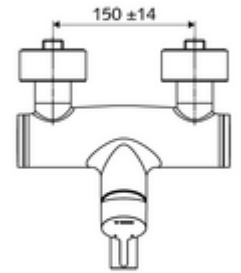

ürün numarası: 01 633 06 99

Aufputz-Waschtisch-Armatur VITUS VW-EH-M Karma su

Manuel tek kollu çalıştırma.

Teslimat kapsamı

- Tek kollu siva üstü lavabo armatürü
 - Sıcak su ve debi ayarlı tek kollu karıştırıcı seramik kartuş
 - Akış regülatörlü döndürülebilir çıkış (kilitlenebilir)
 - 2 çekvalf (EN 1717: EB)
 - Pirinçten çalıştırma kolu
- 2 S bağlantı ve rozet (derinlik ayarlı)

Teknik veriler

- S_Durchfluss: 5 l/min
- Collection_Root_Attribute_71: 1,0 - 5,0 bar
- Collection_Root_Attribute_71: 8 bar
- Maks. işletim sıcaklığı: 70 °C (80 °C termal dezenfeksiyon için)
- Bağlantı: 2x DN 15 G 1/2 AG
- Malzeme: Çıkış Pirinç, içme suyu yönetmeliğine uygun, Mahfaza Pirinç, içme suyu yönetmeliğine uygun
- Yüzey: Krom
- 270 mm
- Sertifikalar: PA-IX 38238/IO, Belgaqua
- null: 0

null

- : 4,95 kg/Adet
- : 1

S-Anschlussset mit Vorabsperrung Makale numarası.: 23 775 00 99

Waschtischablaufgarnitur OPEN Makale numarası.: 02 002 06 99 veya

Waschtischablaufgarnitur PUSH OPEN Makale numarası.: 02 000 06 99 veya