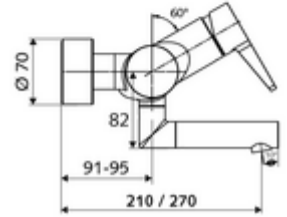

ürün numarası: 01 633 06 99

Aufputz-Waschtisch-Armatur VITUS VW-EH-M Karma su

Manuel tek kollu çalıştırma.

Teslimat kapsamı

- Tek kollu siva üstü lavabo armatürü
  - Sıcak su ve debi ayarlı tek kollu karıştırıcı seramik kartuş
  - Akış regülatörlü döndürülebilir çıkış (kilitlenebilir)
  - 2 çekvalf (EN 1717: EB)
  - Pirinçten çalıştırma kolu
- 2 S bağlantı ve rozet (derinlik ayarlı)

Teknik veriler

- S_Durchfluss: 5 l/min
- Collection_Root_Attribute_71: 1,0 - 5,0 bar
- Collection_Root_Attribute_71: 8 bar
- Maks. işletim sıcaklığı: 70 °C (80 °C termal dezenfeksiyon için)
- Bağlantı: 2x DN 15 G 1/2 AG
- Malzeme: Çıkış Pirinç, içme suyu yönetmeliğine uygun, Mahfaza Pirinç, içme suyu yönetmeliğine uygun
- Yüzey: Krom
- 270 mm
- Sertifikalar: PA-IX 38238/IO, Belgaqua
- null: 0

null

- : 4,95 kg/Adet
- : 1

S-Anschlussset mit Vorabsperrung Makale numarası.: 23 775 00 99

Waschtischablaufgarnitur OPEN Makale numarası.: 02 002 06 99 veya

Waschtischablaufgarnitur PUSH OPEN Makale numarası.: 02 000 06 99 veya