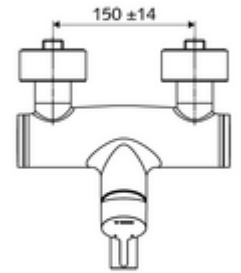

ürün numarası: 01 633 06 99

Aufputz-Waschtisch-Armatur VITUS VW-EH-M Karma su

Manuel tek kollu çalıştırma.

Teslimat kapsamı

- Tek kollu siva üstü lavabo armatürü
 - Sıcak su ve debi ayarlı tek kollu karıştırıcı seramik kartuş
 - Akış regülatörlü döndürülebilir çıkış (kilitlenebilir)
 - 2 çekvalf (EN 1717: EB)
 - Pirinçten çalıştırma kolu
- 2 S bağlantı ve rozet (derinlik ayarlı)

Teknik veriler

- Debi: 5 l/min
- Collection_Root_Attribute_71: 1,0 - 5,0 bar
- Collection_Root_Attribute_71: 8 bar
- Maks. işletim sıcaklığı: 70 °C (80 °C termal dezenfeksiyon için)
- Bağlantı: 2x DN 15 G 1/2 AG
- Malzeme: Çıkış Pirinç, içme suyu yönetmeliğine uygun, Mahfaza Pirinç, içme suyu yönetmeliğine uygun
- Yüzey: Krom
- 270 mm
- Sertifikalar: PA-IX 38238/IO, Belgaqua
- null: 0

null

- : 4,95 kg/Adet
- : 1

Waschtischablaufgarnitur OPEN	Makale numarası.: 23 775 00 99	
Waschtischablaufgarnitur PUSH OPEN	Makale numarası.: 02 002 06 99	veya
	Makale numarası.: 02 000 06 99	veya