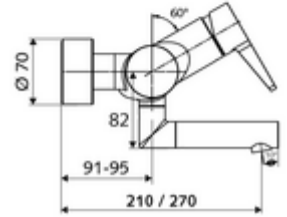

ürün numarası: 01 633 06 99

Aufputz-Waschtisch-Armatur VITUS VW-EH-M Karma su

Manuel tek kollu çalıştırma.

Teslimat kapsamı

- Tek kollu siva üstü lavabo armatürü
  - Sıcak su ve debi ayarlı tek kollu karıştırıcı seramik kartuş
  - Akış regülatörlü döndürülebilir çıkış (kilitlenebilir)
  - 2 çekvalf (EN 1717: EB)
  - Pirinçten çalıştırma kolu
- 2 S bağlantı ve rozet (derinlik ayarlı)

Teknik veriler

- Debi: 5 l/min
- Collection_Root_Attribute_71: 1,0 - 5,0 bar
- Collection_Root_Attribute_71: 8 bar
- Maks. işletim sıcaklığı: 70 °C (80 °C termal dezenfeksiyon için)
- Bağlantı: 2x DN 15 G 1/2 AG
- Malzeme: Çıkış Pirinç, içme suyu yönetmeliğine uygun, Mahfaza Pirinç, içme suyu yönetmeliğine uygun
- Yüzey: Krom
- 270 mm
- Sertifikalar: PA-IX 38238/IO, Belgaqua
- null: 0

null

- : 4,95 kg/Adet
- : 1

Waschtischablaufgarnitur OPEN	Makale numarası.: 23 775 00 99	
Waschtischablaufgarnitur PUSH OPEN	Makale numarası.: 02 002 06 99	veya
	Makale numarası.: 02 000 06 99	veya