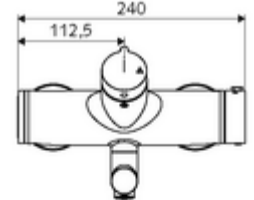

Teknik veriler

- S_Durchfluss: 5 l/min
- Collection_Root_Attribute_71: 1,0 - 5,0 bar
- Maks. işletim sıcaklığı: 70 °C (80 °C termal dezenfeksiyon için)
- Bağlantı: 2x DN 15 G 1/2 AG
- Malzeme: Çıkış Pirinç, içme suyu yönetmeliğine uygun, Mahfaza Pirinç, içme suyu yönetmeliğine uygun
- Yüzey: Krom
- 270 mm
- Sertifikalar: PA-IX 38236/IO, Belgaqua
- null: 0

null

- : 5,16 kg/Adet
- : 1

S-Anschlussset mit Vorabsperrung

Makale numarası.: 23 775 00 99