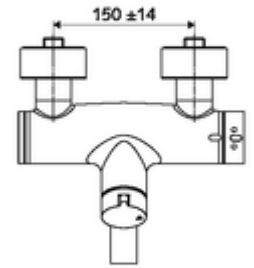

ürün numarası: 01 632 06 99

Aufputz-Waschtisch-Armatur VITUS VW- Auf/Zu-T Karma su, ThermoProtect termostat

Manuel açık/kapalı çalıştırma.

Teslimat kapsamı

- Aç/kapat sıva üstü lavabo armatürü
 - açık/kapalı seramik kartuş
 - EN 1111 uyarınca ThermoProtect termostat, kilidi açılabilir/kilitlenebilir sıcaklık kilidi 38 °C, soğuk su beslemesi kesildiğinde haşlanma koruması
 - Akış regülatörlü döndürülebilir çıkış (kilitlenebilir)
 - 2 çekvalf (EN 1717: EB)
 - Çalıştırma düğmesi aç/kapat
- 2 S bağlantı ve rozet (derinlik ayarlı)

Teknik veriler

- S_Durchfluss: 5 l/min
- Collection_Root_Attribute_71: 1,0 - 5,0 bar
- Maks. işletim sıcaklığı: 70 °C (80 °C termal dezenfeksiyon için)
- Bağlantı: 2x DN 15 G 1/2 AG
- Malzeme: Çıkış Pirinç, içme suyu yönetmeliğine uygun, Mahfaza Pirinç, içme suyu yönetmeliğine uygun
- Yüzey: Krom
- 270 mm
- Sertifikalar: PA-IX 38236/IO, Belgaqua
- null: 0

null

- : 5,16 kg/Adet
- : 1

S-Anschlussset mit Vorabsperrung

Makale numarası.: 23 775 00 99