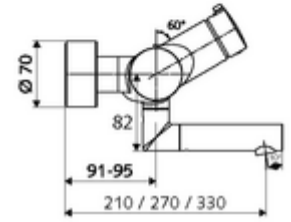

ürün numarası: 01 632 06 99

Aufputz-Waschtisch-Armatur VITUS VW- Auf/Zu-T Karma su, ThermoProtect termostat

Manuel açık/kapalı çalıştırma.

Teslimat kapsamı

- Aç/kapat sıva üstü lavabo armatürü
 - açık/kapalı seramik kartuş
 - EN 1111 uyarınca ThermoProtect termostat, kilidi açılabilir/kilitlenebilir sıcaklık kilidi 38 °C, soğuk su beslemesi kesildiğinde haşlanma koruması
 - Akış regülatörlü döndürülebilir çıkış (kilitlenebilir)
 - 2 çekvalf (EN 1717: EB)
 - Çalıştırma düğmesi aç/kapat
- 2 S bağlantı ve rozet (derinlik ayarlı)

Teknik veriler

- S_Durchfluss: 5 l/min
- Collection_Root_Attribute_71: 1,0 - 5,0 bar
- Maks. işletim sıcaklığı: 70 °C (80 °C termal dezenfeksiyon için)
- Bağlantı: 2x DN 15 G 1/2 AG
- Malzeme: Çıkış Pirinç, içme suyu yönetmeliğine uygun, Mahfaza Pirinç, içme suyu yönetmeliğine uygun
- Yüzey: Krom
- 270 mm
- Sertifikalar: PA-IX 38236/IO, Belgaqua
- null: 0

null

- : 5,16 kg/Adet
- : 1

S-Anschlussset mit Vorabsperrung

Makale numarası.: 23 775 00 99