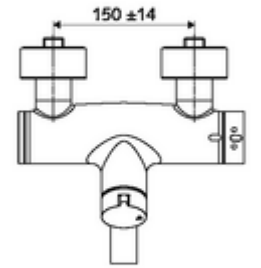

ürün numarası: 01 632 06 99

Aufputz-Waschtisch-Armatur VITUS VW- Auf/Zu-T Karma su, ThermoProtect termostat

Manuel açık/kapalı çalıştırma.

Teslimat kapsamı

- Aç/kapat sıva üstü lavabo armatürü
  - açık/kapalı seramik kartuş
  - EN 1111 uyarınca ThermoProtect termostat, kilidi açılabilir/kilitlenebilir sıcaklık kilidi 38 °C, soğuk su beslemesi kesildiğinde haşlanma koruması
  - Akış regülatörlü döndürülebilir çıkış (kilitlenebilir)
  - 2 çekvalf (EN 1717: EB)
  - Çalıştırma düğmesi aç/kapat
- 2 S bağlantı ve rozet (derinlik ayarlı)

Teknik veriler

- Debi: 5 l/min
- Collection_Root_Attribute_71: 1,0 - 5,0 bar
- Maks. işletim sıcaklığı: 70 °C (80 °C termal dezenfeksiyon için)
- Bağlantı: 2x DN 15 G 1/2 AG
- Malzeme: Çıkış Pirinç, içme suyu yönetmeliğine uygun, Mahfaza Pirinç, içme suyu yönetmeliğine uygun
- Yüzey: Krom
- 270 mm
- Sertifikalar: PA-IX 38236/IO, Belgaqua
- null: 0

null

- : 5,16 kg/Adet
- : 1

Makale numarası.: 23 775 00 99