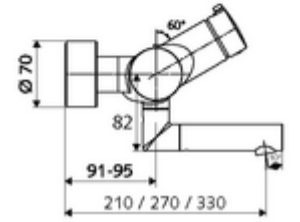

ürün numarası: 01 632 06 99

Aufputz-Waschtisch-Armatur VITUS VW- Auf/Zu-T Karma su, ThermoProtect termostat

Manuel açık/kapalı çalıştırma.

Teslimat kapsamı

- Aç/kapat sıva üstü lavabo armatürü
  - açık/kapalı seramik kartuş
  - EN 1111 uyarınca ThermoProtect termostat, kilidi açılabilir/kilitlenebilir sıcaklık kilidi 38 °C, soğuk su beslemesi kesildiğinde haşlanma koruması
  - Akış regülatörlü döndürülebilir çıkış (kilitlenebilir)
  - 2 çekvalf (EN 1717: EB)
  - Çalıştırma düğmesi aç/kapat
- 2 S bağlantı ve rozet (derinlik ayarlı)

Teknik veriler

- Debi: 5 l/min
- Collection_Root_Attribute_71: 1,0 - 5,0 bar
- Maks. işletim sıcaklığı: 70 °C (80 °C termal dezenfeksiyon için)
- Bağlantı: 2x DN 15 G 1/2 AG
- Malzeme: Çıkış Pirinç, içme suyu yönetmeliğine uygun, Mahfaza Pirinç, içme suyu yönetmeliğine uygun
- Yüzey: Krom
- 270 mm
- Sertifikalar: PA-IX 38236/IO, Belgaqua
- null: 0

null

- : 5,16 kg/Adet
- : 1

Makale numarası.: 23 775 00 99