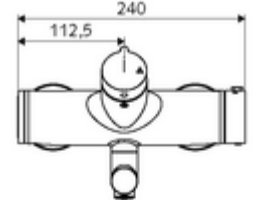

ürün numarası: 01 632 06 99

Aufputz-Waschtisch-Armatur VITUS VW- Auf/Zu-T Karma su, ThermoProtect termostat

Manuel açık/kapalı çalıştırma.

Teslimat kapsamı

- Aç/kapat sıva üstü lavabo armatürü
  - açık/kapalı seramik kartuş
  - EN 1111 uyarınca ThermoProtect termostat, kilidi açılabilir/kilitlenebilir sıcaklık kilidi 38 °C, soğuk su beslemesi kesildiğinde haşlanma koruması
  - Akış regülatörlü döndürülebilir çıkış (kilitlenebilir)
  - 2 çekvalf (EN 1717: EB)
  - Çalıştırma düğmesi aç/kapat
- 2 S bağlantı ve rozet (derinlik ayarlı)

Teknik veriler

- Debi: 5 l/min
- Collection_Root_Attribute_71: 1,0 - 5,0 bar
- Maks. işletim sıcaklığı: 70 °C (80 °C termal dezenfeksiyon için)
- Bağlantı: 2x DN 15 G 1/2 AG
- Malzeme: Çıkış Pirinç, içme suyu yönetmeliğine uygun, Mahfaza Pirinç, içme suyu yönetmeliğine uygun
- Yüzey: Krom
- 270 mm
- Sertifikalar: PA-IX 38236/IO, Belgaqua
- null: 0

null

- : 5,16 kg/Adet
- : 1

Makale numarası.: 23 775 00 99