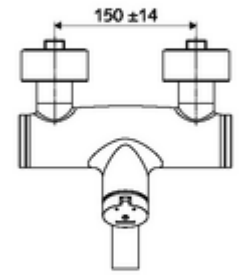

ürün numarası: 01 631 06 99

Aufputz-Waschtisch-Armatur VITUS VW-SC-M Karma su

Otomatik kapanmalı manuel tetikleme. Basit çalışma süresi ayarı.

Teslimat kapsamı

- Zaman ayarlı siva üstü lavabo armatürü
 - Zaman ayarı düğmesi SC-M
 - Akış regülatörlü döndürülebilir çıkış (kilitlenebilir)
 - Zaman ayarlı Kartus SC II sıcak su ayarlı
 - 2 çekvalf (EN 1717: EB)
- 2 S bağlantı ve rozet (derinlik ayarlı)

Teknik veriler

- : 2 - 15 s (7 s)
- S_Durchfluss: 5 l/min
- Collection_Root_Attribute_71: 1,0 - 5,0 bar
- Maks. işletim sıcaklığı: 70 °C (80 °C termal dezenfeksiyon için)
- Bağlantı: 2x DN 15 G 1/2 AG
- Malzeme: Çıkış Pirinç, içme suyu yönetmeliğine uygun, Mahfaza Pirinç, içme suyu yönetmeliğine uygun
- Yüzey: Krom
- 270 mm
- Sertifikalar: PA-IX 38237/IO, Belgaqua
- null: 0

null

- : 4,75 kg/Adet
- : 1

S-Anschlussset mit Vorabsperrung Makale numarası.: 23 775 00 99

Waschtischablaufgarnitur OPEN Makale numarası.: 02 002 06 99 veya

Waschtischablaufgarnitur PUSH OPEN Makale numarası.: 02 000 06 99 veya