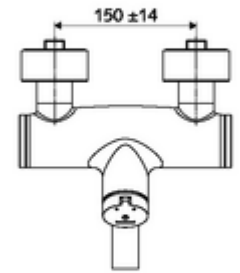

### Teslimat kapsamı

- Zaman ayarlı siva üstü lavabo armatürü
  - Zaman ayarı düğmesi SC-M
  - Akış regülatörlü döndürülebilir çıkış (kilitlenebilir)
  - Zaman ayarlı Kartus SC II sıcak su ayarlı
  - 2 çekvalf (EN 1717: EB)
- 2 S bağlantı ve rozet (derinlik ayarlı)

### Teknik veriler

- : 2 - 15 s (7 s )
- S\_Durchfluss: 5 l/min
- Collection\_Root\_Attribute\_71: 1,0 - 5,0 bar
- Maks. işletim sıcaklığı: 70 °C (80 °C termal dezenfeksiyon için)
- Bağlantı: 2x DN 15 G 1/2 AG
- Malzeme: Çıkış Piriç, içme suyu yönetmeliğine uygun, Mahfaza Piriç, içme suyu yönetmeliğine uygun
- Yüzey: Krom
- 270 mm
- Sertifikalar: PA-IX 38237/IO, Belgaqua
- null: 0

### null

- : 4,75 kg/Adet
- : 1

S-Anschlussset mit Vorabsperrung Makale numarası.: 23 775 00 99

Waschtischablaufgarnitur OPEN Makale numarası.: 02 002 06 99 veya

Waschtischablaufgarnitur PUSH OPEN Makale numarası.: 02 000 06 99 veya