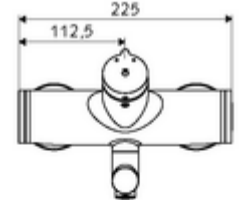

ürün numarası: 01 631 06 99

Aufputz-Waschtisch-Armatur VITUS VW-SC-M Karma su

Otomatik kapanmalı manuel tetikleme. Basit çalışma süresi ayarı.

Teslimat kapsamı

- Zaman ayarlı siva üstü lavabo armatürü
  - Zaman ayarı düğmesi SC-M
  - Akış regülatörlü döndürülebilir çıkış (kilitlenebilir)
  - Zaman ayarlı Kartus SC II sıcak su ayarlı
  - 2 çekvalf (EN 1717: EB)
- 2 S bağlantı ve rozet (derinlik ayarlı)

Teknik veriler

- : 2 - 15 s (7 s)
- S_Durchfluss: 5 l/min
- Collection_Root_Attribute_71: 1,0 - 5,0 bar
- Maks. işletim sıcaklığı: 70 °C (80 °C termal dezenfeksiyon için)
- Bağlantı: 2x DN 15 G 1/2 AG
- Malzeme: Çıkış Piriç, içme suyu yönetmeliğine uygun, Mahfaza Piriç, içme suyu yönetmeliğine uygun
- Yüzey: Krom
- 270 mm
- Sertifikalar: PA-IX 38237/IO, Belgaqua
- null: 0

null

- : 4,75 kg/Adet
- : 1

S-Anschlussset mit Vorabsperrung Makale numarası.: 23 775 00 99

Waschtischablaufgarnitur OPEN Makale numarası.: 02 002 06 99 veya

Waschtischablaufgarnitur PUSH OPEN Makale numarası.: 02 000 06 99 veya