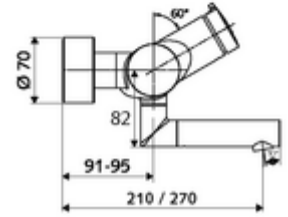

ürün numarası: 01 631 06 99

Aufputz-Waschtisch-Armatur VITUS VW-SC-M Karma su

Otomatik kapanmalı manuel tetikleme. Basit çalışma süresi ayarı.

Teslimat kapsamı

- Zaman ayarlı siva üstü lavabo armatürü
  - Zaman ayarı düğmesi SC-M
  - Akış regülatörlü döndürülebilir çıkış (kilitlenebilir)
  - Zaman ayarlı Kartus SC II sıcak su ayarlı
  - 2 çekvalf (EN 1717: EB)
- 2 S bağlantı ve rozet (derinlik ayarlı)

Teknik veriler

- : 2 - 15 s (7 s)
- S_Durchfluss: 5 l/min
- Collection_Root_Attribute_71: 1,0 - 5,0 bar
- Maks. işletim sıcaklığı: 70 °C (80 °C termal dezenfeksiyon için)
- Bağlantı: 2x DN 15 G 1/2 AG
- Malzeme: Çıkış Piriç, içme suyu yönetmeliğine uygun, Mahfaza Piriç, içme suyu yönetmeliğine uygun
- Yüzey: Krom
- 270 mm
- Sertifikalar: PA-IX 38237/IO, Belgaqua
- null: 0

null

- : 4,75 kg/Adet
- : 1

S-Anschlussset mit Vorabsperrung Makale numarası.: 23 775 00 99

Waschtischablaufgarnitur OPEN Makale numarası.: 02 002 06 99 veya

Waschtischablaufgarnitur PUSH OPEN Makale numarası.: 02 000 06 99 veya