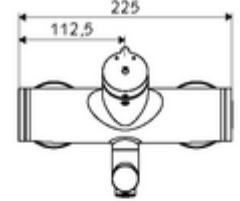

ürün numarası: 01 631 06 99

Aufputz-Waschtisch-Armatur VITUS VW-SC-M Karma su

Otomatik kapanmalı manuel tetikleme. Basit çalışma süresi ayarı.

Teslimat kapsamı

- Zaman ayarlı siva üstü lavabo armatürü
  - Zaman ayarı düğmesi SC-M
  - Akış regülatörlü döndürülebilir çıkış (kilitlenebilir)
  - Zaman ayarlı Kartus SC II sıcak su ayarlı
  - 2 çekvalf (EN 1717: EB)
- 2 S bağlantı ve rozet (derinlik ayarlı)

Teknik veriler

- : 2 - 15 s (7 s)
- Debi: 5 l/min
- Collection_Root_Attribute_71: 1,0 - 5,0 bar
- Maks. işletim sıcaklığı: 70 °C (80 °C termal dezenfeksiyon için)
- Bağlantı: 2x DN 15 G 1/2 AG
- Malzeme: Çıkış Pirinç, içme suyu yönetmeliğine uygun, Mahfaza Pirinç, içme suyu yönetmeliğine uygun
- Yüzey: Krom
- 270 mm
- Sertifikalar: PA-IX 38237/IO, Belgaqua
- null: 0

null

- : 4,75 kg/Adet
- : 1

Waschtischablaufgarnitur OPEN	Makale numarası.: 23 775 00 99	
Waschtischablaufgarnitur PUSH OPEN	Makale numarası.: 02 002 06 99	veya
	Makale numarası.: 02 000 06 99	veya