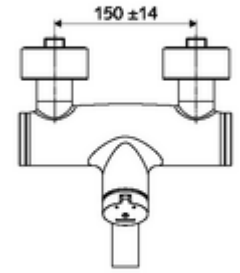

ürün numarası: 01 631 06 99

Aufputz-Waschtisch-Armatur VITUS VW-SC-M Karma su

Otomatik kapanmalı manuel tetikleme. Basit çalışma süresi ayarı.

Teslimat kapsamı

- Zaman ayarlı siva üstü lavabo armatürü
 - Zaman ayarı düğmesi SC-M
 - Akış regülatörlü döndürülebilir çıkış (kilitlenebilir)
 - Zaman ayarlı Kartus SC II sıcak su ayarlı
 - 2 çekvalf (EN 1717: EB)
- 2 S bağlantı ve rozet (derinlik ayarlı)

Teknik veriler

- : 2 - 15 s (7 s)
- Debi: 5 l/min
- Collection_Root_Attribute_71: 1,0 - 5,0 bar
- Maks. işletim sıcaklığı: 70 °C (80 °C termal dezenfeksiyon için)
- Bağlantı: 2x DN 15 G 1/2 AG
- Malzeme: Çıkış Pirinç, içme suyu yönetmeliğine uygun, Mahfaza Pirinç, içme suyu yönetmeliğine uygun
- Yüzey: Krom
- 270 mm
- Sertifikalar: PA-IX 38237/IO, Belgaqua
- null: 0

null

- : 4,75 kg/Adet
- : 1

Waschtischablaufgarnitur OPEN	Makale numarası.: 23 775 00 99	
Waschtischablaufgarnitur PUSH OPEN	Makale numarası.: 02 002 06 99	veya
	Makale numarası.: 02 000 06 99	veya