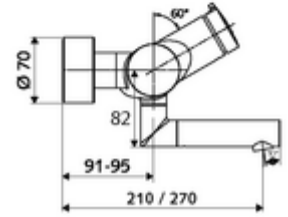

ürün numarası: 01 631 06 99

Aufputz-Waschtisch-Armatur VITUS VW-SC-M Karma su

Otomatik kapanmalı manuel tetikleme. Basit çalışma süresi ayarı.

Teslimat kapsamı

- Zaman ayarlı siva üstü lavabo armatürü
  - Zaman ayarı düğmesi SC-M
  - Akış regülatörlü döndürülebilir çıkış (kilitlenebilir)
  - Zaman ayarlı Kartus SC II sıcak su ayarlı
  - 2 çekvalf (EN 1717: EB)
- 2 S bağlantı ve rozet (derinlik ayarlı)

Teknik veriler

- : 2 - 15 s (7 s)
- Debi: 5 l/min
- Collection_Root_Attribute_71: 1,0 - 5,0 bar
- Maks. işletim sıcaklığı: 70 °C (80 °C termal dezenfeksiyon için)
- Bağlantı: 2x DN 15 G 1/2 AG
- Malzeme: Çıkış Pirinç, içme suyu yönetmeliğine uygun, Mahfaza Pirinç, içme suyu yönetmeliğine uygun
- Yüzey: Krom
- 270 mm
- Sertifikalar: PA-IX 38237/IO, Belgaqua
- null: 0

null

- : 4,75 kg/Adet
- : 1

Waschtischablaufgarnitur OPEN	Makale numarası.: 23 775 00 99	
Waschtischablaufgarnitur PUSH OPEN	Makale numarası.: 02 002 06 99	veya
	Makale numarası.: 02 000 06 99	veya