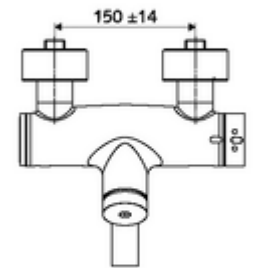

ürün numarası: 01 630 06 99

Aufputz-Waschtisch-Armatur VITUS VW-SC-T Karma su, ThermoProtect termostat

Otomatik kapanmalı manuel tetikleme. Basit çalışma süresi ayarı.

Teslimat kapsamı

- Zaman ayarlı siva üstü lavabo armatürü
 - EN 1111 uyarınca ThermoProtect termostat, kilidi açılabilir/kilitlenebilir sıcaklık kilidi 38 °C, soğuk su beslemesi kesildiğinde haşlanma koruması
 - Zaman ayarlı Kartus SC II
 - Zaman ayarı düğmesi SC
 - Akış regülatörlü döndürülebilir çıkış (kilitlenebilir)
 - 2 çekvalf (EN 1717: EB)
- 2 S bağlantı ve rozet (derinlik ayarlı)

Teknik veriler

- : 2 - 15 s (7 s)
- S_Durchfluss: 5 l/min
- Collection_Root_Attribute_71: 1,0 - 5,0 bar
- Maks. işletim sıcaklığı: 70 °C (80 °C termal dezenfeksiyon için)
- Bağlantı: 2x DN 15 G 1/2 AG
- Malzeme: Çıkış Pirinç, içme suyu yönetmeliğine uygun, Mahfaza Pirinç, içme suyu yönetmeliğine uygun
- Yüzey: Krom
- 270 mm
- Sertifikalar: PA-IX 38234/IO, Belgaqua
- null: 0

null

- : 5,05 kg/Adet
- : 1

S-Anschlussset mit Vorabsperrung Makale numarası.: 23 775 00 99

Waschtischablaufgarnitur OPEN Makale numarası.: 02 002 06 99 veya

Waschtischablaufgarnitur PUSH OPEN Makale numarası.: 02 000 06 99 veya