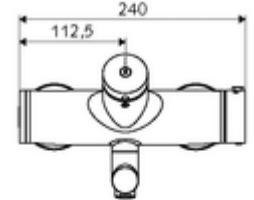

Teknik veriler

- : 2 - 15 s (7 s)
- S_Durchfluss: 5 l/min
- Collection_Root_Attribute_71: 1,0 - 5,0 bar
- Maks. işletim sıcaklığı: 70 °C (80 °C termal dezenfeksiyon için)
- Bağlantı: 2x DN 15 G 1/2 AG
- Malzeme: Çıkış Pirinç, içme suyu yönetmeliğine uygun, Mahfaza Pirinç, içme suyu yönetmeliğine uygun
- Yüzey: Krom
- 270 mm
- Sertifikalar: PA-IX 38234/IO, Belgaqua
- null: 0

null

- : 5,05 kg/Adet
- : 1

S-Anschlussset mit Vorabsperrung Makale numarası.: 23 775 00 99

Waschtischablaufgarnitur OPEN Makale numarası.: 02 002 06 99 veya

Waschtischablaufgarnitur PUSH OPEN Makale numarası.: 02 000 06 99 veya