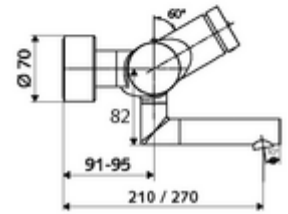

ürün numarası: 01 630 06 99

Aufputz-Waschtisch-Armatur VITUS VW-SC-T Karma su, ThermoProtect termostat

Otomatik kapanmalı manuel tetikleme. Basit çalışma süresi ayarı.

Teslimat kapsamı

- Zaman ayarlı siva üstü lavabo armatürü
 - EN 1111 uyarınca ThermoProtect termostat, kilidi açılabilir/kilitlenebilir sıcaklık kilidi 38 °C, soğuk su beslemesi kesildiğinde haşlanma koruması
 - Zaman ayarlı Kartus SC II
 - Zaman ayarı düğmesi SC
 - Akış regülatörlü döndürülebilir çıkış (kilitlenebilir)
 - 2 çekvalf (EN 1717: EB)
- 2 S bağlantı ve rozet (derinlik ayarlı)

Teknik veriler

- : 2 - 15 s (7 s)
- S_Durchfluss: 5 l/min
- Collection_Root_Attribute_71: 1,0 - 5,0 bar
- Maks. işletim sıcaklığı: 70 °C (80 °C termal dezenfeksiyon için)
- Bağlantı: 2x DN 15 G 1/2 AG
- Malzeme: Çıkış Pirinç, içme suyu yönetmeliğine uygun, Mahfaza Pirinç, içme suyu yönetmeliğine uygun
- Yüzey: Krom
- 270 mm
- Sertifikalar: PA-IX 38234/IO, Belgaqua
- null: 0

null

- : 5,05 kg/Adet
- : 1

S-Anschlussset mit Vorabsperrung Makale numarası.: 23 775 00 99

Waschtischablaufgarnitur OPEN Makale numarası.: 02 002 06 99 veya

Waschtischablaufgarnitur PUSH OPEN Makale numarası.: 02 000 06 99 veya