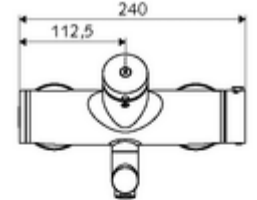

ürün numarası: 01 630 06 99

Aufputz-Waschtisch-Armatur VITUS VW-SC-T Karma su, ThermoProtect termostat

Otomatik kapanmalı manuel tetikleme. Basit çalışma süresi ayarı.

Teslimat kapsamı

- Zaman ayarlı siva üstü lavabo armatürü
  - EN 1111 uyarınca ThermoProtect termostat, kilidi açılabilir/kilitlenebilir sıcaklık kilidi 38 °C, soğuk su beslemesi kesildiğinde haşlanma koruması
  - Zaman ayarlı Kartus SC II
  - Zaman ayarı düğmesi SC
  - Akış regülatörlü döndürülebilir çıkış (kilitlenebilir)
  - 2 çekvalf (EN 1717: EB)
- 2 S bağlantı ve rozet (derinlik ayarlı)

Teknik veriler

- : 2 - 15 s (7 s)
- Debi: 5 l/min
- Collection_Root_Attribute_71: 1,0 - 5,0 bar
- Maks. işletim sıcaklığı: 70 °C (80 °C termal dezenfeksiyon için)
- Bağlantı: 2x DN 15 G 1/2 AG
- Malzeme: Çıkış Pirinç, içme suyu yönetmeliğine uygun, Mahfaza Pirinç, içme suyu yönetmeliğine uygun
- Yüzey: Krom
- 270 mm
- Sertifikalar: PA-IX 38234/IO, Belgaqua
- null: 0

null

- : 5,05 kg/Adet
- : 1

Waschtischablaufgarnitur OPEN	Makale numarası.: 23 775 00 99	
Waschtischablaufgarnitur PUSH OPEN	Makale numarası.: 02 002 06 99	veya
	Makale numarası.: 02 000 06 99	veya