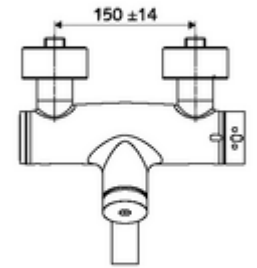

ürün numarası: 01 630 06 99

Aufputz-Waschtisch-Armatur VITUS VW-SC-T Karma su, ThermoProtect termostat

Otomatik kapanmalı manuel tetikleme. Basit çalışma süresi ayarı.

Teslimat kapsamı

- Zaman ayarlı siva üstü lavabo armatürü
 - EN 1111 uyarınca ThermoProtect termostat, kilidi açılabilir/kilitlenebilir sıcaklık kilidi 38 °C, soğuk su beslemesi kesildiğinde haşlanma koruması
 - Zaman ayarlı Kartus SC II
 - Zaman ayarı düğmesi SC
 - Akış regülatörlü döndürülebilir çıkış (kilitlenebilir)
 - 2 çekvalf (EN 1717: EB)
- 2 S bağlantı ve rozet (derinlik ayarlı)

Teknik veriler

- : 2 - 15 s (7 s)
- Debi: 5 l/min
- Collection_Root_Attribute_71: 1,0 - 5,0 bar
- Maks. işletim sıcaklığı: 70 °C (80 °C termal dezenfeksiyon için)
- Bağlantı: 2x DN 15 G 1/2 AG
- Malzeme: Çıkış Pirinç, içme suyu yönetmeliğine uygun, Mahfaza Pirinç, içme suyu yönetmeliğine uygun
- Yüzey: Krom
- 270 mm
- Sertifikalar: PA-IX 38234/IO, Belgaqua
- null: 0

null

- : 5,05 kg/Adet
- : 1

Waschtischablaufgarnitur OPEN	Makale numarası.: 23 775 00 99	
Waschtischablaufgarnitur PUSH OPEN	Makale numarası.: 02 002 06 99	veya
	Makale numarası.: 02 000 06 99	veya