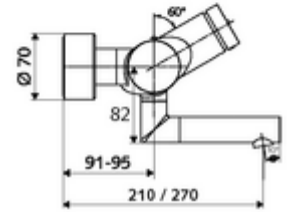

ürün numarası: 01 630 06 99

Aufputz-Waschtisch-Armatur VITUS VW-SC-T Karma su, ThermoProtect termostat

Otomatik kapanmalı manuel tetikleme. Basit çalışma süresi ayarı.

Teslimat kapsamı

- Zaman ayarlı siva üstü lavabo armatürü
  - EN 1111 uyarınca ThermoProtect termostat, kilidi açılabilir/kilitlenebilir sıcaklık kilidi 38 °C, soğuk su beslemesi kesildiğinde haşlanma koruması
  - Zaman ayarlı Kartus SC II
  - Zaman ayarı düğmesi SC
  - Akış regülatörlü döndürülebilir çıkış (kilitlenebilir)
  - 2 çekvalf (EN 1717: EB)
- 2 S bağlantı ve rozet (derinlik ayarlı)

Teknik veriler

- : 2 - 15 s (7 s)
- Debi: 5 l/min
- Collection_Root_Attribute_71: 1,0 - 5,0 bar
- Maks. işletim sıcaklığı: 70 °C (80 °C termal dezenfeksiyon için)
- Bağlantı: 2x DN 15 G 1/2 AG
- Malzeme: Çıkış Pirinç, içme suyu yönetmeliğine uygun, Mahfaza Pirinç, içme suyu yönetmeliğine uygun
- Yüzey: Krom
- 270 mm
- Sertifikalar: PA-IX 38234/IO, Belgaqua
- null: 0

null

- : 5,05 kg/Adet
- : 1

Waschtischablaufgarnitur OPEN	Makale numarası.: 23 775 00 99	
Waschtischablaufgarnitur PUSH OPEN	Makale numarası.: 02 002 06 99	veya
	Makale numarası.: 02 000 06 99	veya