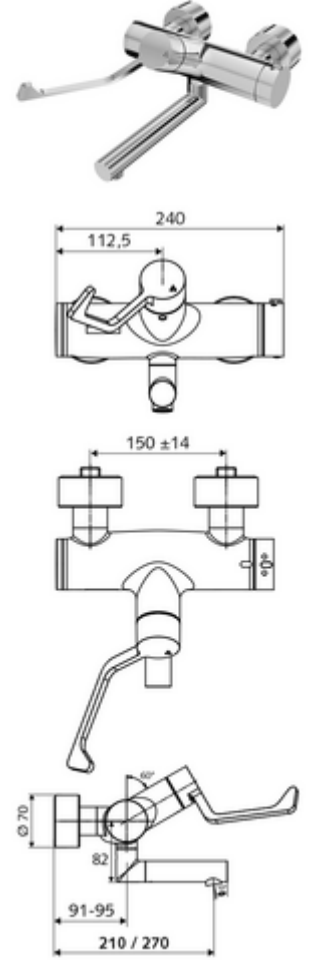

ürün numarası: 01 627 06 99

Aufputz-Waschtisch-Armatur VITUS VW-AH-T Karma su, ThermoProtect termostat

Klinik kollu manuel açık/kapalı çalıştırma.

Teslimat kapsamı

- Aç/kapat sıva üstü lavabo armatürü
 - Ergonomik klinik kol 153 mm
 - açık/kapalı seramik kartuş
 - EN 1111 uyarınca ThermoProtect termostat, kilidi açılabilir/kilitlenebilir sıcaklık kilidi 38 °C, soğuk su beslemesi kesildiğinde haşlanma koruması
 - Döndürülebilir çıkış (kilitlenebilir)
 - 2 çekvalf (EN 1717: EB)
 - Düşük aerosol havalandırıcı
- 2 S bağlantı ve rozet (derinlik ayarlı)

Teknik veriler

- : 7,5 - 9,0 l/min
- Collection_Root_Attribute_71: 1,0 - 5,0 bar
- Maks. işletim sıcaklığı: 70 °C (80 °C termal dezenfeksiyon için)
- Bağlantı: 2x DN 15 G 1/2 AG
- Malzeme: Çıkış Pirinç, içme suyu yönetmeliğine uygun, Çalıştırma Pirinç, Mahfaza Pirinç, içme suyu yönetmeliğine uygun
- Yüzey: Krom
- 210 mm
- Sertifikalar: PA-IX 38236/IO, Belgaqua
- null: 0

null

- : 5,08 kg/Adet
- : 1

S-Anschlussset mit Vorabsperrung Makale numarası.: 23 775 00 99

Waschtischablaufgarnitur OPEN Makale numarası.: 02 002 06 99 veya

Waschtischablaufgarnitur PUSH OPEN Makale numarası.: 02 000 06 99 veya