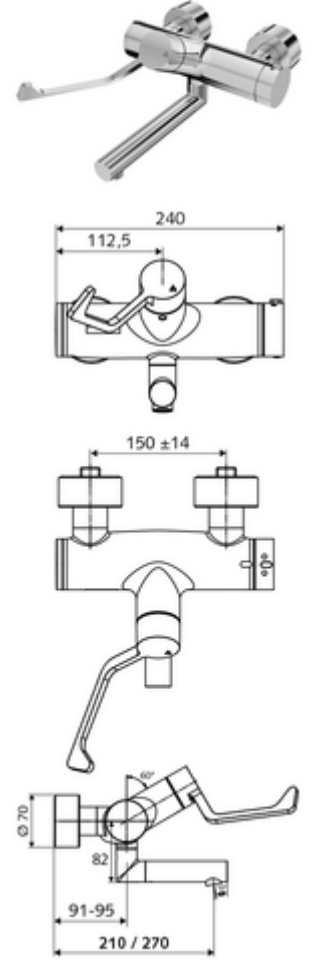

ürün numarası: 01 627 06 99

Aufputz-Waschtisch-Armatur VITUS VW-AH-T Karma su, ThermoProtect termostat

Klinik kollu manuel açık/kapalı çalıştırma.

Teslimat kapsamı

- Aç/kapat sıva üstü lavabo armatürü
  - Ergonomik klinik kol 153 mm
  - açık/kapalı seramik kartuş
  - EN 1111 uyarınca ThermoProtect termostat, kilidi açılabilir/kilitlenebilir sıcaklık kilidi 38 °C, soğuk su beslemesi kesildiğinde haşlanma koruması
  - Döndürülebilir çıkış (kilitlenebilir)
  - 2 çekvalf (EN 1717: EB)
  - Düşük aerosol havalandırıcı
- 2 S bağlantı ve rozet (derinlik ayarlı)

Teknik veriler

- Collection_Root_Attribute_71: 1,0 - 5,0 bar
- Maks. işletim sıcaklığı: 70 °C (80 °C termal dezenfeksiyon için)
- Bağlantı: 2x DN 15 G 1/2 AG
- Malzeme: Çıkış Pirinç, içme suyu yönetmeliğine uygun, Çalıştırma Pirinç, Mahfaza Pirinç, içme suyu yönetmeliğine uygun
- Yüzey: Krom
- 210 mm
- Sertifikalar: PA-IX 38236/IO, Belgaqua
- null: 0

null

- : 5,08 kg/Adet
- : 1

S-Anschlussset mit Vorabsperrung Makale numarası.: 23 775 00 99

Waschtischablaufgarnitur OPEN Makale numarası.: 02 002 06 99 veya

Waschtischablaufgarnitur PUSH OPEN Makale numarası.: 02 000 06 99 veya