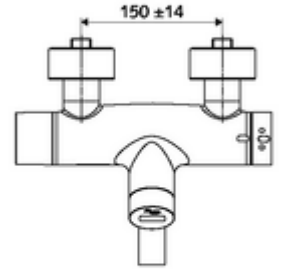

Teknik veriler

- SWS/SSC ile ayar seçenekleri
  - Yakın refleks üzerinden programlama (Kapalı / Açık)
  - Maks. çalışma süresi (1 - 600 s)
  - Durgunluk deşarjı (Kapalı / 5 - 600 s, son deşarjdan sonra her 1 - 240 h / her 1- 240 h)
  - Termal dezenfeksiyon için sürekli deşarj (Kapalı / 15 - 600 s)
  - Sürekli akış (Kapalı / 15 - 600 s)
  - Enerji tasarruf modu (Kapalı / son kullanımdan sonra 1 - 254 h)
  - Temizlik durdur (Kapalı / 60 - 360 s)
- Yakın refleks ile ayar seçenekleri
  - Maks. çalışma süresi (4 - 240 s, 12 program kademesi)
  - Durgunluk deşarjı (Kapalı / 30 s, son deşarjdan sonra her 24 h / her 24 h)
  - Temizlik durdur (Kapalı / 60 s)
- Debi: 5 l/min
- Collection_Root_Attribute_71: 1,0 - 5,0 bar
- Collection_Root_Attribute_71: 8 bar
- Maks. işletim sıcaklığı: 70 °C (80 °C termal dezenfeksiyon için)
- Bağlantı: 2x DN 15 G 1/2 AG
- Malzeme: Çıkış Pirinç, içme suyu yönetmeliğine uygun, Mahfaza Pirinç, içme suyu yönetmeliğine uygun
- Yüzey: Krom
- 210 mm
- Sertifikalar: PA-IX 38235/IO, Belgaqua, WRAS talep edilen
- null: 0

null

- : 5,08 kg/Adet
- : 1

Makale numarası.: 23 775 00
99

Waschtischablaufgarnitur OPEN

Makale numarası.: 02 002 06 veya
99