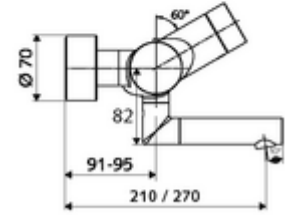

Teknik veriler

- SWS/SSC ile ayar seçenekleri
  - Yakın refleks üzerinden programlama (Kapalı / Açık)
  - Maks. çalışma süresi (1 - 600 s)
  - Durgunluk deşarjı (Kapalı / 5 - 600 s, son deşarjdan sonra her 1 - 240 h / her 1- 240 h)
  - Termal dezenfeksiyon için sürekli deşarj (Kapalı / 15 - 600 s)
  - Sürekli akış (Kapalı / 15 - 600 s)
  - Enerji tasarruf modu (Kapalı / son kullanımdan sonra 1 - 254 h)
  - Temizlik durdur (Kapalı / 60 - 360 s)
- Yakın refleks ile ayar seçenekleri
  - Maks. çalışma süresi (4 - 240 s, 12 program kademesi)
  - Durgunluk deşarjı (Kapalı / 30 s, son deşarjdan sonra her 24 h / her 24 h)
  - Temizlik durdur (Kapalı / 60 s)
- Debi: 5 l/min
- Collection_Root_Attribute_71: 1,0 - 5,0 bar
- Collection_Root_Attribute_71: 8 bar
- Maks. işletim sıcaklığı: 70 °C (80 °C termal dezenfeksiyon için)
- Bağlantı: 2x DN 15 G 1/2 AG
- Malzeme: Çıkış Pirinç, içme suyu yönetmeliğine uygun, Mahfaza Pirinç, içme suyu yönetmeliğine uygun
- Yüzey: Krom
- 210 mm
- Sertifikalar: PA-IX 38235/IO, Belgaqua, WRAS talep edilen
- null: 0

null

- : 5,08 kg/Adet
- : 1

Makale numarası.: 23 775 00
99

Waschtischablaufgarnitur OPEN

Makale numarası.: 02 002 06 veya
99