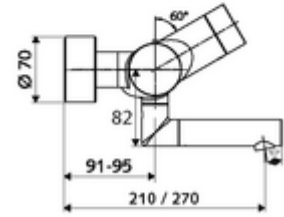

Teslimat kapsamı

- Elektronik zaman ayarlı sıva üstü lavabo armatürü
  - Pil bölmesi 6 V (entegre)
  - EN 1111 uyarınca ThermoProtect termostat, kilidi açılabilir/kilitlenebilir sıcaklık kilidi 38 °C, soğuk su beslemesi kesildiğinde haşlanma koruması
  - CVD-Touch-Elektronik, programlanabilir, su sıçraması ve su jetine karşı koruma IP65
  - Akış regülatörlü döndürülebilir çıkış (kilitlenebilir)
  - 2 çekvalf (EN 1717: EB)
  - 6V ön filtreli selenoid valf
- 2 S bağlantı ve rozet (derinlik ayarlı)

Teknik veriler

- SWS/SSC ile ayar seçenekleri
  - Çalıştırma gücü (hafif / orta / ağır)
  - Manuel programlama (Kapalı / Açık)
  - Maks. çalışma süresi (1 - 950 s)
  - Durgunluk deşarjı (Kapalı / 1 - 1000 s, son deşarjdan sonra her 1 - 250 h / her 1- 250 h)
  - Çalıştırma kilit süresi (Kapalı / 1 - 255 s, Timeout 1 - 2000 min)
- Manuel programlama ile ayar seçenekleri
  - Maks. çalışma süresi (4 - 120 s, 10 program kademesi)
  - Durgunluk deşarjı (Kapalı / 20 s, her 24 h)
- S_Durchfluss: 5 l/min
- Collection_Root_Attribute_71: 1,0 - 5,0 bar
- Collection_Root_Attribute_71: 8 bar
- Maks. işletim sıcaklığı: 70 °C (80 °C termal dezenfeksiyon için)
- Bağlantı: 2x DN 15 G 1/2 AG
- Malzeme: Çıkış Pirinç, içme suyu yönetmeliğine uygun, Mahfaza Pirinç, içme suyu yönetmeliğine uygun
- Yüzey: Krom
- 210 mm
- Sertifikalar: PA-IX 28575/IO, Belgaqua
- null: 0

null

- : 4,89 kg/Adet
- : 1

S-Anschlussset mit Vorabsperrung

Makale numarası.: 23 775 00
99

Waschtischablaufgarnitur OPEN

Makale numarası.: 02 002 06 veya
99