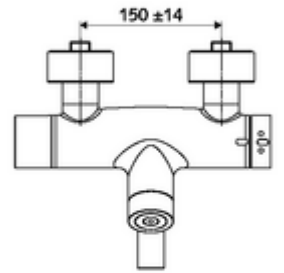

Teslimat kapsamı

- Elektronik zaman ayarlı siva üstü lavabo armatürü
 - Pil bölmesi 6 V (entegre)
 - EN 1111 uyarınca ThermoProtect termostat, kilidi açılabilir/kilitlenebilir sıcaklık kilidi 38 °C, soğuk su beslemesi kesildiğinde haşlanma koruması
 - CVD-Touch-Elektronik, programlanabilir, su sıçraması ve su jetine karşı koruma IP65
 - Akış regülatörlü döndürülebilir çıkış (kilitlenebilir)
 - 2 çekvalf (EN 1717: EB)
 - 6V ön filtreli selenoid valf
- 2 S bağlantı ve rozet (derinlik ayarlı)

Teknik veriler

- SWS/SSC ile ayar seçenekleri
 - Çalıştırma gücü (hafif / orta / ağır)
 - Manuel programlama (Kapalı / Açık)
 - Maks. çalışma süresi (1 - 950 s)
 - Durgunluk deşarjı (Kapalı / 1 - 1000 s, son deşarjdan sonra her 1 - 250 h / her 1- 250 h)
 - Çalıştırma kilit süresi (Kapalı / 1 - 255 s, Timeout 1 - 2000 min)
- Manuel programlama ile ayar seçenekleri
 - Maks. çalışma süresi (4 - 120 s, 10 program kademesi)
 - Durgunluk deşarjı (Kapalı / 20 s, her 24 h)
- Debi: 5 l/min
- Collection_Root_Attribute_71: 1,0 - 5,0 bar
- Collection_Root_Attribute_71: 8 bar
- Maks. işletim sıcaklığı: 70 °C (80 °C termal dezenfeksiyon için)
- Bağlantı: 2x DN 15 G 1/2 AG
- Malzeme: Çıkış Pirinç, içme suyu yönetmeliğine uygun, Mahfaza Pirinç, içme suyu yönetmeliğine uygun
- Yüzey: Krom
- 210 mm
- Sertifikalar: PA-IX 28575/IO, Belgaqua
- null: 0