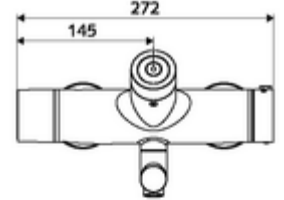

Teslimat kapsamı

- Elektronik zaman ayarlı siva üstü lavabo armatürü
 - Pil bölmesi 6 V (entegre)
 - EN 1111 uyarınca ThermoProtect termostat, kilidi açılabilir/kilitlenebilir sıcaklık kilidi 38 °C, soğuk su beslemesi kesildiğinde haşlanma koruması
 - CVD-Touch-Elektronik, programlanabilir, su sıçraması ve su jetine karşı koruma IP65
 - Akış regülatörlü döndürülebilir çıkış (kilitlenebilir)
 - 2 çekvalf (EN 1717: EB)
 - 6V ön filtreli selenoid valf
- 2 S bağlantı ve rozet (derinlik ayarlı)

Teknik veriler

- SWS/SSC ile ayar seçenekleri
 - Çalıştırma gücü (hafif / orta / ağır)
 - Manuel programlama (Kapalı / Açık)
 - Maks. çalışma süresi (1 - 950 s)
 - Durgunluk deşarjı (Kapalı / 1 - 1000 s, son deşarjdan sonra her 1 - 250 h / her 1- 250 h)
 - Çalıştırma kilit süresi (Kapalı / 1 - 255 s, Timeout 1 - 2000 min)
- Manuel programlama ile ayar seçenekleri
 - Maks. çalışma süresi (4 - 120 s, 10 program kademesi)
 - Durgunluk deşarjı (Kapalı / 20 s, her 24 h)
- Debi: 5 l/min
- Collection_Root_Attribute_71: 1,0 - 5,0 bar
- Collection_Root_Attribute_71: 8 bar
- Maks. işletim sıcaklığı: 70 °C (80 °C termal dezenfeksiyon için)
- Bağlantı: 2x DN 15 G 1/2 AG
- Malzeme: Çıkış Pirinç, içme suyu yönetmeliğine uygun, Mahfaza Pirinç, içme suyu yönetmeliğine uygun
- Yüzey: Krom
- 210 mm
- Sertifikalar: PA-IX 28575/IO, Belgaqua
- null: 0