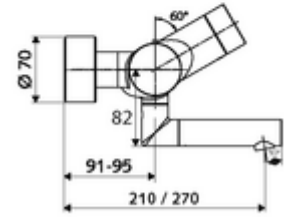

Teslimat kapsamı

- Elektronik zaman ayarlı siva üstü lavabo armatürü
 - Pil bölmesi 6 V (entegre)
 - EN 1111 uyarınca ThermoProtect termostat, kilidi açılabilir/kilitlenebilir sıcaklık kilidi 38 °C, soğuk su beslemesi kesildiğinde haşlanma koruması
 - CVD-Touch-Elektronik, programlanabilir, su sıçraması ve su jetine karşı koruma IP65
 - Akış regülatörlü döndürülebilir çıkış (kilitlenebilir)
 - 2 çekvalf (EN 1717: EB)
 - 6V ön filtreli selenoid valf
- 2 S bağlantı ve rozet (derinlik ayarlı)