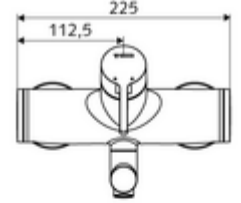

### Teslimat kapsamı

- Tek kollu siva üstü lavabo armatürü
  - Sıcak su ve debi ayarlı tek kollu karıştırıcı seramik kartuş
  - Akış regülatörlü döndürülebilir çıkış (kilitlenebilir)
  - 2 çekvalf (EN 1717: EB)
  - Pirinçten çalıştırma kolu
- 2 S bağlantı ve rozet (derinlik ayarlı)

### Teknik veriler

- S\_Durchfluss: 5 l/min
- Collection\_Root\_Attribute\_71: 1,0 - 5,0 bar
- Collection\_Root\_Attribute\_71: 8 bar
- Maks. işletim sıcaklığı: 70 °C (80 °C termal dezenfeksiyon için)
- Bağlantı: 2x DN 15 G 1/2 AG
- Malzeme: Çıkış Pirinç, içme suyu yönetmeliğine uygun, Mahfaza Pirinç, içme suyu yönetmeliğine uygun
- Yüzey: Krom
- 210 mm
- Sertifikalar: PA-IX 38238/IO, Belgaqua
- null: 0

### null

- : 4,72 kg/Adet
- : 1

S-Anschlussset mit Vorabsperrung Makale numarası.: 23 775 00 99

Waschtischablaufgarnitur OPEN Makale numarası.: 02 002 06 99 veya

Waschtischablaufgarnitur PUSH OPEN Makale numarası.: 02 000 06 99 veya