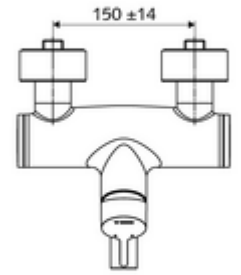

### Teslimat kapsamı

- Tek kollu siva üstü lavabo armatürü
  - Sıcak su ve debi ayarlı tek kollu karıştırıcı seramik kartuş
  - Akış regülatörlü döndürülebilir çıkış (kilitlenebilir)
  - 2 çekvalf (EN 1717: EB)
  - Pirinçten çalıştırma kolu
- 2 S bağlantı ve rozet (derinlik ayarlı)

### Teknik veriler

- S\_Durchfluss: 5 l/min
- Collection\_Root\_Attribute\_71: 1,0 - 5,0 bar
- Collection\_Root\_Attribute\_71: 8 bar
- Maks. işletim sıcaklığı: 70 °C (80 °C termal dezenfeksiyon için)
- Bağlantı: 2x DN 15 G 1/2 AG
- Malzeme: Çıkış Pirinç, içme suyu yönetmeliğine uygun, Mahfaza Pirinç, içme suyu yönetmeliğine uygun
- Yüzey: Krom
- 210 mm
- Sertifikalar: PA-IX 38238/IO, Belgaqua
- null: 0

### null

- : 4,72 kg/Adet
- : 1

S-Anschlussset mit Vorabsperrung Makale numarası.: 23 775 00 99

Waschtischablaufgarnitur OPEN Makale numarası.: 02 002 06 99 veya

Waschtischablaufgarnitur PUSH OPEN Makale numarası.: 02 000 06 99 veya