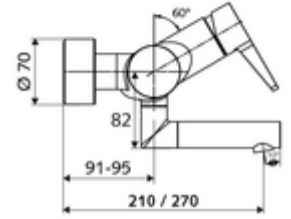

ürün numarası: 01 623 06 99

Aufputz-Waschtisch-Armatur VITUS VW-EH-M Karma su

Manuel tek kollu çalıştırma.

Teslimat kapsamı

- Tek kollu siva üstü lavabo armatürü
  - Sıcak su ve debi ayarlı tek kollu karıştırıcı seramik kartuş
  - Akış regülatörlü döndürülebilir çıkış (kilitlenebilir)
  - 2 çekvalf (EN 1717: EB)
  - Pirinçten çalıştırma kolu
- 2 S bağlantı ve rozet (derinlik ayarlı)

Teknik veriler

- S_Durchfluss: 5 l/min
- Collection_Root_Attribute_71: 1,0 - 5,0 bar
- Collection_Root_Attribute_71: 8 bar
- Maks. işletim sıcaklığı: 70 °C (80 °C termal dezenfeksiyon için)
- Bağlantı: 2x DN 15 G 1/2 AG
- Malzeme: Çıkış Pirinç, içme suyu yönetmeliğine uygun, Mahfaza Pirinç, içme suyu yönetmeliğine uygun
- Yüzey: Krom
- 210 mm
- Sertifikalar: PA-IX 38238/IO, Belgaqua
- null: 0

null

- : 4,72 kg/Adet
- : 1

S-Anschlussset mit Vorabsperrung Makale numarası.: 23 775 00 99

Waschtischablaufgarnitur OPEN Makale numarası.: 02 002 06 99 veya

Waschtischablaufgarnitur PUSH OPEN Makale numarası.: 02 000 06 99 veya