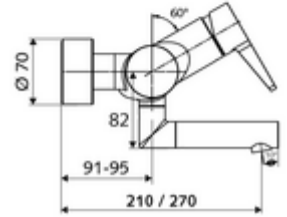

ürün numarası: 01 623 06 99

Aufputz-Waschtisch-Armatur VITUS VW-EH-M Karma su

Manuel tek kollu çalıştırma.

Teslimat kapsamı

- Tek kollu siva üstü lavabo armatürü
  - Sıcak su ve debi ayarlı tek kollu karıştırıcı seramik kartuş
  - Akış regülatörlü döndürülebilir çıkış (kilitlenebilir)
  - 2 çekvalf (EN 1717: EB)
  - Pirinçten çalıştırma kolu
- 2 S bağlantı ve rozet (derinlik ayarlı)

Teknik veriler

- Debi: 5 l/min
- Collection_Root_Attribute_71: 1,0 - 5,0 bar
- Collection_Root_Attribute_71: 8 bar
- Maks. işletim sıcaklığı: 70 °C (80 °C termal dezenfeksiyon için)
- Bağlantı: 2x DN 15 G 1/2 AG
- Malzeme: Çıkış Pirinç, içme suyu yönetmeliğine uygun, Mahfaza Pirinç, içme suyu yönetmeliğine uygun
- Yüzey: Krom
- 210 mm
- Sertifikalar: PA-IX 38238/IO, Belgaqua
- null: 0

null

- : 4,72 kg/Adet
- : 1

Waschtischablaufgarnitur OPEN	Makale numarası.: 23 775 00 99	
Waschtischablaufgarnitur PUSH OPEN	Makale numarası.: 02 002 06 99	veya
	Makale numarası.: 02 000 06 99	veya