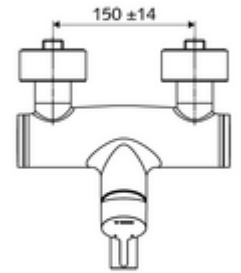

ürün numarası: 01 623 06 99

Aufputz-Waschtisch-Armatur VITUS VW-EH-M Karma su

Manuel tek kollu çalıştırma.

Teslimat kapsamı

- Tek kollu siva üstü lavabo armatürü
 - Sıcak su ve debi ayarlı tek kollu karıştırıcı seramik kartuş
 - Akış regülatörlü döndürülebilir çıkış (kilitlenebilir)
 - 2 çekvalf (EN 1717: EB)
 - Pirinçten çalıştırma kolu
- 2 S bağlantı ve rozet (derinlik ayarlı)

Teknik veriler

- Debi: 5 l/min
- Collection_Root_Attribute_71: 1,0 - 5,0 bar
- Collection_Root_Attribute_71: 8 bar
- Maks. işletim sıcaklığı: 70 °C (80 °C termal dezenfeksiyon için)
- Bağlantı: 2x DN 15 G 1/2 AG
- Malzeme: Çıkış Pirinç, içme suyu yönetmeliğine uygun, Mahfaza Pirinç, içme suyu yönetmeliğine uygun
- Yüzey: Krom
- 210 mm
- Sertifikalar: PA-IX 38238/IO, Belgaqua
- null: 0

null

- : 4,72 kg/Adet
- : 1

Waschtischablaufgarnitur OPEN	Makale numarası.: 23 775 00 99	
Waschtischablaufgarnitur PUSH OPEN	Makale numarası.: 02 002 06 99	veya
	Makale numarası.: 02 000 06 99	veya