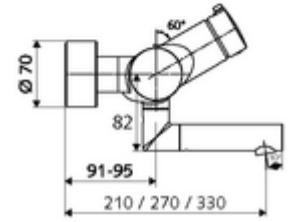

## Teslimat kapsamı

- Aç/kapat sıva üstü lavabo armatürü
  - Çalıştırma düğmesi aç/kapat
  - EN 1111 uyarınca ThermoProtect termostat, kilidi açılabilir/kilitlenebilir sıcaklık kilidi 38 °C, soğuk su beslemesi kesildiğinde haşlanma koruması
  - açık/kapalı seramik kartuş
  - 2 çekvalf (EN 1717: EB)
  - Akış regülatörlü döndürülebilir çıkış (kilitlenebilir)
- 2 S bağlantı ve rozet (derinlik ayarlı)

## Teknik veriler

- Durchfluss druckunabhängig, max.: 5 l/min; Çıkış Piriç, içme suyu yönetmeliğine uygun; Mahfaza Piriç, içme suyu yönetmeliğine uygun; Krom
- Bağlantı: 2x DN 15 G 1/2 AG
- Ausladung bis Mitte Strahlregler: 210 mm
- Sertifikalar: PA-IX 38236/IO, Belgaqua
- Durchflussklasse: O
- Gewicht: 5,00 kg/Adet
- Verpackungseinheit: 1