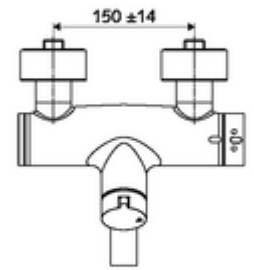

## Teslimat kapsamı

- Aç/kapat sıva üstü lavabo armatürü
  - Çalıştırma düğmesi aç/kapat
  - EN 1111 uyarınca ThermoProtect termostat, kilidi açılabilir/kilitlenebilir sıcaklık kilidi 38 °C, soğuk su beslemesi kesildiğinde haşlanma koruması
  - açık/kapalı seramik kartuş
  - 2 çekvalf (EN 1717: EB)
  - Akış regülatörlü döndürülebilir çıkış (kilitlenebilir)
- 2 S bağlantı ve rozet (derinlik ayarlı)

## Teknik veriler

- Durchfluss druckunabhängig, max.: 5 l/min; Çıkış Piriç, içme suyu yönetmeliğine uygun; Mahfaza Piriç, içme suyu yönetmeliğine uygun; Krom
- Bağlantı: 2x DN 15 G 1/2 AG
- Ausladung bis Mitte Strahlregler: 210 mm
- Sertifikalar: PA-IX 38236/IO, Belgaqua
- Durchflussklasse: O
- Gewicht: 5,00 kg/Adet
- Verpackungseinheit: 1