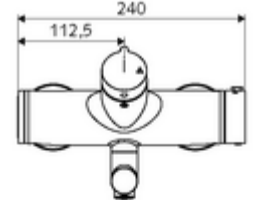

## Teslimat kapsamı

- Aç/kapat sıva üstü lavabo armatürü
  - Çalıştırma düğmesi aç/kapat
  - EN 1111 uyarınca ThermoProtect termostat, kilidi açılabilir/kilitlenebilir sıcaklık kilidi 38 °C, soğuk su beslemesi kesildiğinde haşlanma koruması
  - açık/kapalı seramik kartuş
  - 2 çekvalf (EN 1717: EB)
  - Akış regülatörlü döndürülebilir çıkış (kilitlenebilir)
- 2 S bağlantı ve rozet (derinlik ayarlı)

## Teknik veriler

- Durchfluss druckunabhängig, max.: 5 l/min; Çıkış Piriç, içme suyu yönetmeliğine uygun; Mahfaza Piriç, içme suyu yönetmeliğine uygun; Krom
- Bağlantı: 2x DN 15 G 1/2 AG
- Ausladung bis Mitte Strahlregler: 210 mm
- Sertifikalar: PA-IX 38236/IO, Belgaqua
- Durchflussklasse: O
- Gewicht: 5,00 kg/Adet
- Verpackungseinheit: 1