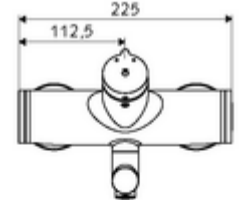

### Teslimat kapsamı

- Zaman ayarlı siva üstü lavabo armatürü
  - Zaman ayarı düğmesi SC-M
  - Akış regülatörlü döndürülebilir çıkış (kilitlenebilir)
  - Zaman ayarlı Kartus SC II sıcak su ayarlı
  - 2 çekvalf (EN 1717: EB)
- 2 S bağlantı ve rozet (derinlik ayarlı)

### null

- : 4,52 kg/Adet
- : 1

S-Anschlussset mit Vorabsperrung Makale numarası.: 23 775 00 99

Waschtischablaufgarnitur OPEN Makale numarası.: 02 002 06 99 veya

Waschtischablaufgarnitur PUSH OPEN Makale numarası.: 02 000 06 99 veya