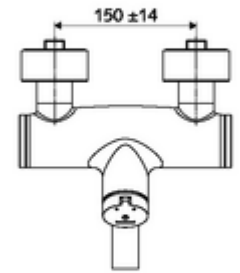

### Teslimat kapsamı

- Zaman ayarlı siva üstü lavabo armatürü
  - Zaman ayarı düğmesi SC-M
  - Akış regülatörlü döndürülebilir çıkış (kilitlenebilir)
  - Zaman ayarlı Kartus SC II sıcak su ayarlı
  - 2 çekvalf (EN 1717: EB)
- 2 S bağlantı ve rozet (derinlik ayarlı)

### Teknik veriler

- : 2 - 15 s (7 s )
- S\_Durchfluss: 5 l/min
- Collection\_Root\_Attribute\_71: 1,0 - 5,0 bar
- Maks. işletim sıcaklığı: 70 °C (80 °C termal dezenfeksiyon için)
- Bağlantı: 2x DN 15 G 1/2 AG
- Malzeme: Çıkış Pirinç, içme suyu yönetmeliğine uygun, Mahfaza Pirinç, içme suyu yönetmeliğine uygun
- Yüzey: Krom
- 210 mm
- Sertifikalar: PA-IX 38237/IO, Belgaqua
- null: 0

### null

- : 4,52 kg/Adet
- : 1

S-Anschlussset mit Vorabsperrung Makale numarası.: 23 775 00 99

Waschtischablaufgarnitur OPEN Makale numarası.: 02 002 06 99 veya

Waschtischablaufgarnitur PUSH OPEN Makale numarası.: 02 000 06 99 veya