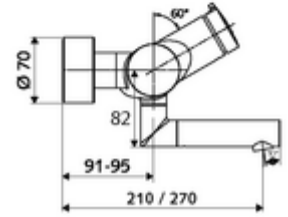

ürün numarası: 01 621 06 99

Aufputz-Waschtisch-Armatur VITUS VW-SC-M Karma su

Otomatik kapanmalı manuel tetikleme. Basit çalışma süresi ayarı.

Teslimat kapsamı

- Zaman ayarlı siva üstü lavabo armatürü
  - Zaman ayarı düğmesi SC-M
  - Akış regülatörlü döndürülebilir çıkış (kilitlenebilir)
  - Zaman ayarlı Kartus SC II sıcak su ayarlı
  - 2 çekvalf (EN 1717: EB)
- 2 S bağlantı ve rozet (derinlik ayarlı)

Teknik veriler

- : 2 - 15 s (7 s)
- S_Durchfluss: 5 l/min
- Collection_Root_Attribute_71: 1,0 - 5,0 bar
- Maks. işletim sıcaklığı: 70 °C (80 °C termal dezenfeksiyon için)
- Bağlantı: 2x DN 15 G 1/2 AG
- Malzeme: Çıkış Pirinç, içme suyu yönetmeliğine uygun, Mahfaza Pirinç, içme suyu yönetmeliğine uygun
- Yüzey: Krom
- 210 mm
- Sertifikalar: PA-IX 38237/IO, Belgaqua
- null: 0

null

- : 4,52 kg/Adet
- : 1

S-Anschlussset mit Vorabsperrung Makale numarası.: 23 775 00 99

Waschtischablaufgarnitur OPEN Makale numarası.: 02 002 06 99 veya

Waschtischablaufgarnitur PUSH OPEN Makale numarası.: 02 000 06 99 veya