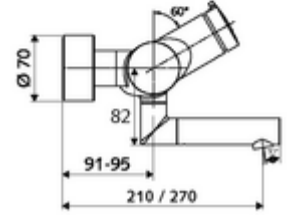

ürün numarası: 01 621 06 99

Aufputz-Waschtisch-Armatur VITUS VW-SC-M Karma su

Otomatik kapanmalı manuel tetikleme. Basit çalışma süresi ayarı.

Teslimat kapsamı

- Zaman ayarlı siva üstü lavabo armatürü
  - Zaman ayarı düğmesi SC-M
  - Akış regülatörlü döndürülebilir çıkış (kilitlenebilir)
  - Zaman ayarlı Kartus SC II sıcak su ayarlı
  - 2 çekvalf (EN 1717: EB)
- 2 S bağlantı ve rozet (derinlik ayarlı)

Teknik veriler

- : 2 - 15 s (7 s)
- Debi: 5 l/min
- Collection_Root_Attribute_71: 1,0 - 5,0 bar
- Maks. işletim sıcaklığı: 70 °C (80 °C termal dezenfeksiyon için)
- Bağlantı: 2x DN 15 G 1/2 AG
- Malzeme: Çıkış Pirinç, içme suyu yönetmeliğine uygun, Mahfaza Pirinç, içme suyu yönetmeliğine uygun
- Yüzey: Krom
- 210 mm
- Sertifikalar: PA-IX 38237/IO, Belgaqua
- null: 0

null

- : 4,52 kg/Adet
- : 1

Waschtischablaufgarnitur OPEN	Makale numarası.: 23 775 00 99	
Waschtischablaufgarnitur PUSH OPEN	Makale numarası.: 02 002 06 99	veya
	Makale numarası.: 02 000 06 99	veya