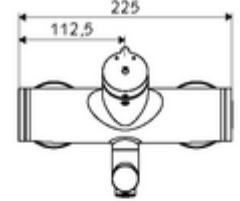

ürün numarası: 01 621 06 99

Aufputz-Waschtisch-Armatur VITUS VW-SC-M Karma su

Otomatik kapanmalı manuel tetikleme. Basit çalışma süresi ayarı.

Teslimat kapsamı

- Zaman ayarlı siva üstü lavabo armatürü
  - Zaman ayarı düğmesi SC-M
  - Akış regülatörlü döndürülebilir çıkış (kilitlenebilir)
  - Zaman ayarlı Kartus SC II sıcak su ayarlı
  - 2 çekvalf (EN 1717: EB)
- 2 S bağlantı ve rozet (derinlik ayarlı)

Teknik veriler

- : 2 - 15 s (7 s)
- Debi: 5 l/min
- Collection_Root_Attribute_71: 1,0 - 5,0 bar
- Maks. işletim sıcaklığı: 70 °C (80 °C termal dezenfeksiyon için)
- Bağlantı: 2x DN 15 G 1/2 AG
- Malzeme: Çıkış Pirinç, içme suyu yönetmeliğine uygun, Mahfaza Pirinç, içme suyu yönetmeliğine uygun
- Yüzey: Krom
- 210 mm
- Sertifikalar: PA-IX 38237/IO, Belgaqua
- null: 0

null

- : 4,52 kg/Adet
- : 1

Waschtischablaufgarnitur OPEN	Makale numarası.: 23 775 00 99	
Waschtischablaufgarnitur PUSH OPEN	Makale numarası.: 02 002 06 99	veya
	Makale numarası.: 02 000 06 99	veya