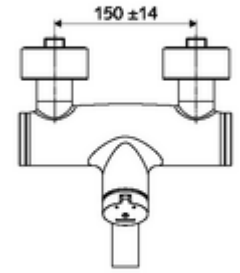

ürün numarası: 01 621 06 99

Aufputz-Waschtisch-Armatur VITUS VW-SC-M Karma su

Otomatik kapanmalı manuel tetikleme. Basit çalışma süresi ayarı.

Teslimat kapsamı

- Zaman ayarlı siva üstü lavabo armatürü
  - Zaman ayarı düğmesi SC-M
  - Akış regülatörlü döndürülebilir çıkış (kilitlenebilir)
  - Zaman ayarlı Kartus SC II sıcak su ayarlı
  - 2 çekvalf (EN 1717: EB)
- 2 S bağlantı ve rozet (derinlik ayarlı)

Teknik veriler

- : 2 - 15 s (7 s)
- Debi: 5 l/min
- Collection_Root_Attribute_71: 1,0 - 5,0 bar
- Maks. işletim sıcaklığı: 70 °C (80 °C termal dezenfeksiyon için)
- Bağlantı: 2x DN 15 G 1/2 AG
- Malzeme: Çıkış Pirinç, içme suyu yönetmeliğine uygun, Mahfaza Pirinç, içme suyu yönetmeliğine uygun
- Yüzey: Krom
- 210 mm
- Sertifikalar: PA-IX 38237/IO, Belgaqua
- null: 0

null

- : 4,52 kg/Adet
- : 1

Waschtischablaufgarnitur OPEN	Makale numarası.: 23 775 00 99	
Waschtischablaufgarnitur PUSH OPEN	Makale numarası.: 02 002 06 99	veya
	Makale numarası.: 02 000 06 99	veya