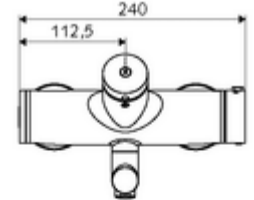

Teknik veriler

- : 2 - 15 s (7 s)
- S_Durchfluss: 5 l/min
- Collection_Root_Attribute_71: 1,0 - 5,0 bar
- Maks. işletim sıcaklığı: 70 °C (80 °C termal dezenfeksiyon için)
- Bağlantı: 2x DN 15 G 1/2 AG
- Malzeme: Çıkış Pirinç, içme suyu yönetmeliğine uygun, Mahfaza Pirinç, içme suyu yönetmeliğine uygun
- Yüzey: Krom
- 210 mm
- Sertifikalar: PA-IX 38234/IO, Belgaqua
- null: 0

null

- : 4,67 kg/Adet
- : 1

S-Anschlussset mit Vorabsperrung Makale numarası.: 23 775 00 99

Waschtischablaufgarnitur OPEN Makale numarası.: 02 002 06 99 veya

Waschtischablaufgarnitur PUSH OPEN Makale numarası.: 02 000 06 99 veya