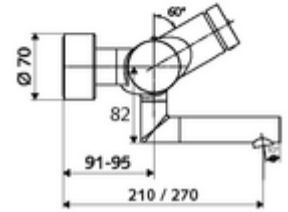

ürün numarası: 01 620 06 99

Aufputz-Waschtisch-Armatur VITUS VW-SC-T Karma su, ThermoProtect termostat

Otomatik kapanmalı manuel tetikleme. Basit çalışma süresi ayarı.

Teslimat kapsamı

- Zaman ayarlı siva üstü lavabo armatürü
 - EN 1111 uyarınca ThermoProtect termostat, kilidi açılabilir/kilitlenebilir sıcaklık kilidi 38 °C, soğuk su beslemesi kesildiğinde haşlanma koruması
 - Zaman ayarlı Kartus SC II
 - Zaman ayarı düğmesi SC
 - Akış regülatörlü döndürülebilir çıkış (kilitlenebilir)
 - 2 çekvalf (EN 1717: EB)
- 2 S bağlantı ve rozet (derinlik ayarlı)

Teknik veriler

- : 2 - 15 s (7 s)
- S_Durchfluss: 5 l/min
- Collection_Root_Attribute_71: 1,0 - 5,0 bar
- Maks. işletim sıcaklığı: 70 °C (80 °C termal dezenfeksiyon için)
- Bağlantı: 2x DN 15 G 1/2 AG
- Malzeme: Çıkış Pirinç, içme suyu yönetmeliğine uygun, Mahfaza Pirinç, içme suyu yönetmeliğine uygun
- Yüzey: Krom
- 210 mm
- Sertifikalar: PA-IX 38234/IO, Belgaqua
- null: 0

null

- : 4,67 kg/Adet
- : 1

S-Anschlussset mit Vorabsperrung Makale numarası.: 23 775 00 99

Waschtischablaufgarnitur OPEN Makale numarası.: 02 002 06 99 veya

Waschtischablaufgarnitur PUSH OPEN Makale numarası.: 02 000 06 99 veya