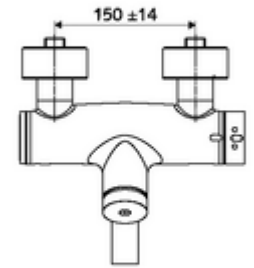

ürün numarası: 01 620 06 99

Aufputz-Waschtisch-Armatur VITUS VW-SC-T Karma su, ThermoProtect termostat

Otomatik kapanmalı manuel tetikleme. Basit çalışma süresi ayarı.

Teslimat kapsamı

- Zaman ayarlı siva üstü lavabo armatürü
 - EN 1111 uyarınca ThermoProtect termostat, kilidi açılabilir/kilitlenebilir sıcaklık kilidi 38 °C, soğuk su beslemesi kesildiğinde haşlanma koruması
 - Zaman ayarlı Kartus SC II
 - Zaman ayarı düğmesi SC
 - Akış regülatörlü döndürülebilir çıkış (kilitlenebilir)
 - 2 çekvalf (EN 1717: EB)
- 2 S bağlantı ve rozet (derinlik ayarlı)

Teknik veriler

- : 2 - 15 s (7 s)
- S_Durchfluss: 5 l/min
- Collection_Root_Attribute_71: 1,0 - 5,0 bar
- Maks. işletim sıcaklığı: 70 °C (80 °C termal dezenfeksiyon için)
- Bağlantı: 2x DN 15 G 1/2 AG
- Malzeme: Çıkış Pirinç, içme suyu yönetmeliğine uygun, Mahfaza Pirinç, içme suyu yönetmeliğine uygun
- Yüzey: Krom
- 210 mm
- Sertifikalar: PA-IX 38234/IO, Belgaqua
- null: 0

null

- : 4,67 kg/Adet
- : 1

S-Anschlussset mit Vorabsperrung Makale numarası.: 23 775 00 99

Waschtischablaufgarnitur OPEN Makale numarası.: 02 002 06 99 veya

Waschtischablaufgarnitur PUSH OPEN Makale numarası.: 02 000 06 99 veya