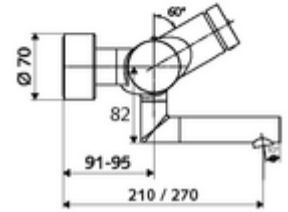

ürün numarası: 01 620 06 99

Aufputz-Waschtisch-Armatur VITUS VW-SC-T Karma su, ThermoProtect termostat

Otomatik kapanmalı manuel tetikleme. Basit çalışma süresi ayarı.

Teslimat kapsamı

- Zaman ayarlı siva üstü lavabo armatürü
  - EN 1111 uyarınca ThermoProtect termostat, kilidi açılabilir/kilitlenebilir sıcaklık kilidi 38 °C, soğuk su beslemesi kesildiğinde haşlanma koruması
  - Zaman ayarlı Kartus SC II
  - Zaman ayarı düğmesi SC
  - Akış regülatörlü döndürülebilir çıkış (kilitlenebilir)
  - 2 çekvalf (EN 1717: EB)
- 2 S bağlantı ve rozet (derinlik ayarlı)

Teknik veriler

- : 2 - 15 s (7 s)
- Debi: 5 l/min
- Collection_Root_Attribute_71: 1,0 - 5,0 bar
- Maks. işletim sıcaklığı: 70 °C (80 °C termal dezenfeksiyon için)
- Bağlantı: 2x DN 15 G 1/2 AG
- Malzeme: Çıkış Pirinç, içme suyu yönetmeliğine uygun, Mahfaza Pirinç, içme suyu yönetmeliğine uygun
- Yüzey: Krom
- 210 mm
- Sertifikalar: PA-IX 38234/IO, Belgaqua
- null: 0

null

- : 4,67 kg/Adet
- : 1

Waschtischablaufgarnitur OPEN	Makale numarası.: 23 775 00 99	
Waschtischablaufgarnitur PUSH OPEN	Makale numarası.: 02 002 06 99	veya
	Makale numarası.: 02 000 06 99	veya