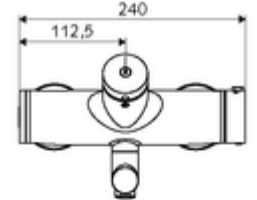

### Teslimat kapsamı

- Zaman ayarlı siva üstü lavabo armatürü
  - Zaman ayarı düğmesi SC
  - EN 1111 uyarınca ThermoProtect termostat, kilidi açılabilir/kilitlenebilir sıcaklık kilidi 38 °C, soğuk su beslemesi kesildiğinde haşlanma koruması
  - Zaman ayarlı Kartus SC II
  - 2 çekvalf (EN 1717: EB)
  - Akış regülatörlü döndürülebilir çıkış (kilitlenebilir)
- 2 S bağlantı ve rozet (derinlik ayarlı)

### Teknik veriler

- Laufzeit: 2 - 15 s (7 s )
  - Durchfluss druckunabhängig, max.: 5 l/min; Çıkış Piriç, içme suyu yönetmeliğine uygun; Mahfaza Piriç, içme suyu yönetmeliğine uygun; Krom
  - Bağlantı: 2x DN 15 G 1/2 AG
  - Ausladung bis Mitte Strahlregler: 210 mm
  - Sertifikalar: PA-IX 38234/IO, Belgaqua
  - Durchflussklasse: O
- 
- Gewicht: 4,67 kg/Adet
  - Verpackungseinheit: 1