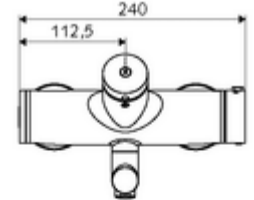

ürün numarası: 01 620 06 99

Aufputz-Waschtisch-Armatur VITUS VW-SC-T Karma su, ThermoProtect termostat

Otomatik kapanmalı manuel tetikleme. Basit çalışma süresi ayarı.

Teslimat kapsamı

- Zaman ayarlı siva üstü lavabo armatürü
  - EN 1111 uyarınca ThermoProtect termostat, kilidi açılabilir/kilitlenebilir sıcaklık kilidi 38 °C, soğuk su beslemesi kesildiğinde haşlanma koruması
  - Zaman ayarlı Kartus SC II
  - Zaman ayarı düğmesi SC
  - Akış regülatörlü döndürülebilir çıkış (kilitlenebilir)
  - 2 çekvalf (EN 1717: EB)
- 2 S bağlantı ve rozet (derinlik ayarlı)

Teknik veriler

- : 2 - 15 s (7 s)
- Debi: 5 l/min
- Collection_Root_Attribute_71: 1,0 - 5,0 bar
- Maks. işletim sıcaklığı: 70 °C (80 °C termal dezenfeksiyon için)
- Bağlantı: 2x DN 15 G 1/2 AG
- Malzeme: Çıkış Pirinç, içme suyu yönetmeliğine uygun, Mahfaza Pirinç, içme suyu yönetmeliğine uygun
- Yüzey: Krom
- 210 mm
- Sertifikalar: PA-IX 38234/IO, Belgaqua
- null: 0

null

- : 4,67 kg/Adet
- : 1

Waschtischablaufgarnitur OPEN	Makale numarası.: 23 775 00 99	
Waschtischablaufgarnitur PUSH OPEN	Makale numarası.: 02 002 06 99	veya
	Makale numarası.: 02 000 06 99	veya