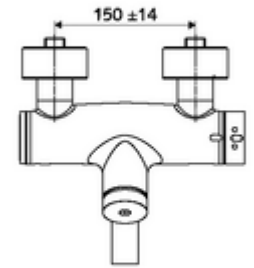

ürün numarası: 01 620 06 99

Aufputz-Waschtisch-Armatur VITUS VW-SC-T Karma su, ThermoProtect termostat

Otomatik kapanmalı manuel tetikleme. Basit çalışma süresi ayarı.

Teslimat kapsamı

- Zaman ayarlı siva üstü lavabo armatürü
 - EN 1111 uyarınca ThermoProtect termostat, kilidi açılabilir/kilitlenebilir sıcaklık kilidi 38 °C, soğuk su beslemesi kesildiğinde haşlanma koruması
 - Zaman ayarlı Kartus SC II
 - Zaman ayarı düğmesi SC
 - Akış regülatörlü döndürülebilir çıkış (kilitlenebilir)
 - 2 çekvalf (EN 1717: EB)
- 2 S bağlantı ve rozet (derinlik ayarlı)

Teknik veriler

- : 2 - 15 s (7 s)
- Debi: 5 l/min
- Collection_Root_Attribute_71: 1,0 - 5,0 bar
- Maks. işletim sıcaklığı: 70 °C (80 °C termal dezenfeksiyon için)
- Bağlantı: 2x DN 15 G 1/2 AG
- Malzeme: Çıkış Pirinç, içme suyu yönetmeliğine uygun, Mahfaza Pirinç, içme suyu yönetmeliğine uygun
- Yüzey: Krom
- 210 mm
- Sertifikalar: PA-IX 38234/IO, Belgaqua
- null: 0

null

- : 4,67 kg/Adet
- : 1

Waschtischablaufgarnitur OPEN	Makale numarası.: 23 775 00 99	
Waschtischablaufgarnitur PUSH OPEN	Makale numarası.: 02 002 06 99	veya
	Makale numarası.: 02 000 06 99	veya