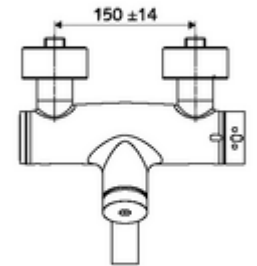

### Teslimat kapsamı

- Zaman ayarlı siva üstü lavabo armatürü
  - Zaman ayarı düğmesi SC
  - EN 1111 uyarınca ThermoProtect termostat, kilidi açılabilir/kilitlenebilir sıcaklık kilidi 38 °C, soğuk su beslemesi kesildiğinde haşlanma koruması
  - Zaman ayarlı Kartus SC II
  - 2 çekvalf (EN 1717: EB)
  - Akış regülatörlü döndürülebilir çıkış (kilitlenebilir)
- 2 S bağlantı ve rozet (derinlik ayarlı)

### Teknik veriler

- Laufzeit: 2 - 15 s (7 s )
  - Durchfluss druckunabhängig, max.: 5 l/min; Çıkış Piriç, içme suyu yönetmeliğine uygun; Mahfaza Piriç, içme suyu yönetmeliğine uygun; Krom
  - Bağlantı: 2x DN 15 G 1/2 AG
  - Ausladung bis Mitte Strahlregler: 210 mm
  - Sertifikalar: PA-IX 38234/IO, Belgaqua
  - Durchflussklasse: O
- 
- Gewicht: 4,67 kg/Adet
  - Verpackungseinheit: 1