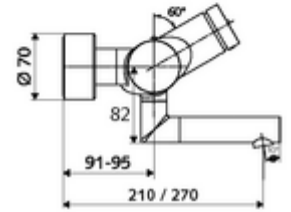

### Teslimat kapsamı

- Zaman ayarlı siva üstü lavabo armatürü
  - Zaman ayarı düğmesi SC
  - EN 1111 uyarınca ThermoProtect termostat, kilidi açılabilir/kilitlenebilir sıcaklık kilidi 38 °C, soğuk su beslemesi kesildiğinde haşlanma koruması
  - Zaman ayarlı Kartus SC II
  - 2 çekvalf (EN 1717: EB)
  - Akış regülatörlü döndürülebilir çıkış (kilitlenebilir)
- 2 S bağlantı ve rozet (derinlik ayarlı)

### Teknik veriler

- Laufzeit: 2 - 15 s (7 s )
  - Durchfluss druckunabhängig, max.: 5 l/min; Çıkış Piriç, içme suyu yönetmeliğine uygun; Mahfaza Piriç, içme suyu yönetmeliğine uygun; Krom
  - Bağlantı: 2x DN 15 G 1/2 AG
  - Ausladung bis Mitte Strahlregler: 210 mm
  - Sertifikalar: PA-IX 38234/IO, Belgaqua
  - Durchflussklasse: O
- 
- Gewicht: 4,67 kg/Adet
  - Verpackungseinheit: 1