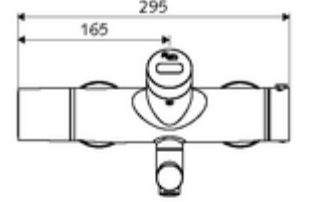

### Teslimat kapsamı

- Kızılötesi sensör sıva üstü lavabo armatürü
  - Pil bölmesi 6 V (entegre)
  - EN 1111 uyarınca ThermoProtect termostat, kilidi açılabilir/kilitlenebilir sıcaklık kilidi 38 °C, soğuk su beslemesi kesildiğinde haşlanma koruması
  - Akış regülatörlü döndürülebilir çıkış (kilitlenebilir)
  - SWS Veri yolu genişletici kablosuz bağlantı BE-F VITUS
  - Kızılötesi sensör elektronik, programlanabilir
  - 2 çekvalf (EN 1717: EB)
  - 6V ön filtreli selenoid valf
- 2 S bağlantı ve rozet (derinlik ayarlı)