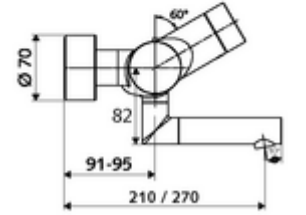

### Teslimat kapsamı

- Kızılötesi sensör sıva üstü lavabo armatürü
  - Pil bölmesi 6 V (entegre)
  - EN 1111 uyarınca ThermoProtect termostat, kilidi açılabilir/kilitlenebilir sıcaklık kilidi 38 °C, soğuk su beslemesi kesildiğinde haşlanma koruması
  - Akış regülatörlü döndürülebilir çıkış (kilitlenebilir)
  - SWS Veri yolu genişletici kablosuz bağlantı BE-F VITUS
  - Kızılötesi sensör elektronik, programlanabilir
  - 2 çekvalf (EN 1717: EB)
  - 6V ön filtreli selenoid valf
- 2 S bağlantı ve rozet (derinlik ayarlı)