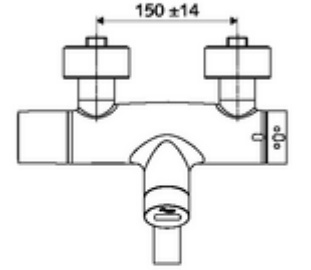

### Teslimat kapsamı

- Kızılötesi sensör sıva üstü lavabo armatürü
  - Pil bölmesi 6 V (entegre)
  - EN 1111 uyarınca ThermoProtect termostat, kilidi açılabilir/kilitlenebilir sıcaklık kilidi 38 °C, soğuk su beslemesi kesildiğinde haşlanma koruması
  - Akış regülatörlü döndürülebilir çıkış (kilitlenebilir)
  - SWS Veri yolu genişletici kablosuz bağlantı BE-F VITUS
  - Kızılötesi sensör elektronik, programlanabilir
  - 2 çekvalf (EN 1717: EB)
  - 6V ön filtreli selenoid valf
- 2 S bağlantı ve rozet (derinlik ayarlı)