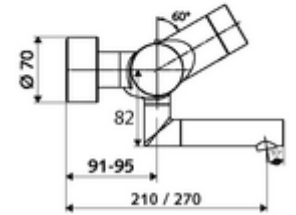

Teknik veriler

- SWS/SSC ile ayar seçenekleri
  - Yakın refleks üzerinden programlama (Kapalı / Açık)
  - Maks. çalışma süresi (1 - 600 s)
  - Durgunluk deşarjı (Kapalı / 5 - 600 s, son deşarjdan sonra her 1 - 240 h / her 1- 240 h)
  - Termal dezenfeksiyon için sürekli deşarj (Kapalı / 15 - 600 s)
  - Sürekli akış (Kapalı / 15 - 600 s)
  - Enerji tasarruf modu (Kapalı / son kullanımdan sonra 1 - 254 h)
  - Temizlik durdur (Kapalı / 60 - 360 s)
- Yakın refleks ile ayar seçenekleri
  - Maks. çalışma süresi (4 - 240 s, 12 program kademesi)
  - Durgunluk deşarjı (Kapalı / 30 s, son deşarjdan sonra her 24 h / her 24 h)
  - Temizlik durdur (Kapalı / 60 s)
- S_Durchfluss: 5 l/min
- Collection_Root_Attribute_71: 1,0 - 5,0 bar
- Collection_Root_Attribute_71: 8 bar
- Maks. işletim sıcaklığı: 70 °C (80 °C termal dezenfeksiyon için)
- Bağlantı: 2x DN 15 G 1/2 AG
- Malzeme: Çıkış Piriç, içme suyu yönetmeliğine uygun, Mahfaza Piriç, içme suyu yönetmeliğine uygun
- Yüzey: Krom
- 210 mm
- Sertifikalar: PA-IX 38235/IO, Belgaqua
- null: 0

null

- : 5,10 kg/Adet
- : 1

SWS Server

Makale numarası.: 00 500 00 99

S-Anschlussset mit Vorabsperrung

Makale numarası.: 23 775 00 99