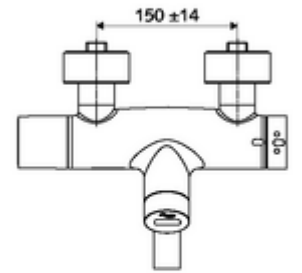

Teslimat kapsamı

- Kızılötesi sensör sıva üstü lavabo armatürü
 - Pil bölmesi 6 V (entegre)
 - EN 1111 uyarınca ThermoProtect termostat, kilidi açılabilir/kilitlenebilir sıcaklık kilidi 38 °C, soğuk su beslemesi kesildiğinde haşlanma koruması
 - Akış regülatörlü döndürülebilir çıkış (kilitlenebilir)
 - SWS Veri yolu genişletici kablosuz bağlantı BE-F VITUS
 - Kızılötesi sensör elektronik, programlanabilir
 - 2 çekvalf (EN 1717: EB)
 - 6V ön filtreli selenoid valf
- 2 S bağlantı ve rozet (derinlik ayarlı)

null

- : 5,10 kg/Adet
- : 1

SWS Server

Makale numarası.: 00 500 00 99

S-Anschlussset mit Vorabsperrung

Makale numarası.: 23 775 00 99

Waschtischablaufgarnitur OPEN Makale numarası.: 02 002 06 99 veya
Waschtischablaufgarnitur PUSH OPEN Makale numarası.: 02 000 06 99 veya