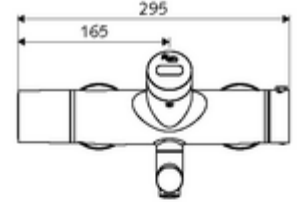

Teslimat kapsamı

- Kızılötesi sensör sıva üstü lavabo armatürü
 - Pil bölmesi 6 V (entegre)
 - EN 1111 uyarınca ThermoProtect termostat, kilidi açılabilir/kilitlenebilir sıcaklık kilidi 38 °C, soğuk su beslemesi kesildiğinde haşlanma koruması
 - Akış regülatörlü döndürülebilir çıkış (kilitlenebilir)
 - SWS Veri yolu genişletici kablosuz bağlantı BE-F VITUS
 - Kızılötesi sensör elektronik, programlanabilir
 - 2 çekvalf (EN 1717: EB)
 - 6V ön filtreli selenoid valf
- 2 S bağlantı ve rozet (derinlik ayarlı)