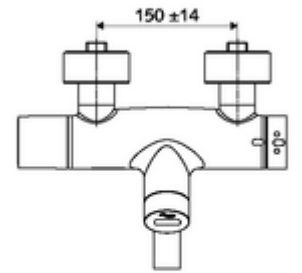

ürün numarası: 00 239 06 99

Karma su, ThermoProtect termostat

Kızılötesi sensör kumandalı. Pille işletim. SWS su yönetim sistemine ağ kurmak için entegre SWS veri yolu genişletici kablosuz bağlantı BE-F VITUS dahil.

Teslimat kapsamı

- Kızılötesi sensör sıva üstü lavabo armatürü
 - Pil bölmesi 6 V (entegre)
 - EN 1111 uyarınca ThermoProtect termostat, kilidi açılabilir/kilitlenebilir sıcaklık kilidi 38 °C, soğuk su beslemesi kesildiğinde haşlanma koruması
 - Akış regülatörlü döndürülebilir çıkış (kilitlenebilir)
 - SWS Veri yolu genişletici kablosuz bağlantı BE-F VITUS
 - Kızılötesi sensör elektronik, programlanabilir
 - 2 çekvalf (EN 1717: EB)
 - 6V ön filtreli selenoid valf
- 2 S bağlantı ve rozet (derinlik ayarlı)