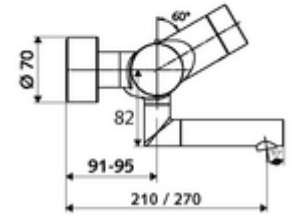

ürün numarası: 00 239 06 99

Karma su, ThermoProtect termostat

Kızılötesi sensör kumandalı. Pille işletim. SWS su yönetim sistemine ağ kurmak için entegre SWS veri yolu genişletici kablosuz bağlantı BE-F VITUS dahil.

Teslimat kapsamı

- Kızılötesi sensör sıva üstü lavabo armatürü
 - Pil bölmesi 6 V (entegre)
 - EN 1111 uyarınca ThermoProtect termostat, kilidi açılabilir/kilitlenebilir sıcaklık kilidi 38 °C, soğuk su beslemesi kesildiğinde haşlanma koruması
 - Akış regülatörlü döndürülebilir çıkış (kilitlenebilir)
 - SWS Veri yolu genişletici kablosuz bağlantı BE-F VITUS
 - Kızılötesi sensör elektronik, programlanabilir
 - 2 çekvalf (EN 1717: EB)
 - 6V ön filtreli selenoid valf
- 2 S bağlantı ve rozet (derinlik ayarlı)