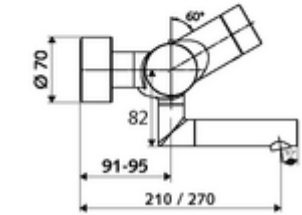

Teslimat kapsamı

- Kızılötesi sensör sıva üstü lavabo armatürü
 - Pil bölmesi 6 V (entegre)
 - EN 1111 uyarınca ThermoProtect termostat, kilidi açılabilir/kilitlenebilir sıcaklık kilidi 38 °C, soğuk su beslemesi kesildiğinde haşlanma koruması
 - Akış regülatörlü döndürülebilir çıkış (kilitlenebilir)
 - SWS Veri yolu genişletici kablosuz bağlantı BE-F VITUS
 - Kızılötesi sensör elektronik, programlanabilir
 - 2 çekvalf (EN 1717: EB)
 - 6V ön filtreli selenoid valf
- 2 S bağlantı ve rozet (derinlik ayarlı)