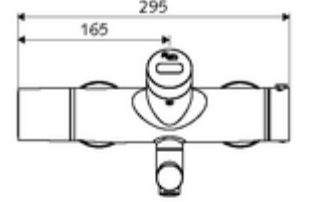

Teslimat kapsamı

- Kızılötesi sensör sıva üstü lavabo armatürü
 - Pil bölmesi 6 V (entegre)
 - EN 1111 uyarınca ThermoProtect termostat, kilidi açılabilir/kilitlenebilir sıcaklık kilidi 38 °C, soğuk su beslemesi kesildiğinde haşlanma koruması
 - Akış regülatörlü döndürülebilir çıkış (kilitlenebilir)
 - SWS Veri yolu genişletici kablosuz bağlantı BE-F VITUS
 - Kızılötesi sensör elektronik, programlanabilir
 - 2 çekvalf (EN 1717: EB)
 - 6V ön filtreli selenoid valf
- 2 S bağlantı ve rozet (derinlik ayarlı)