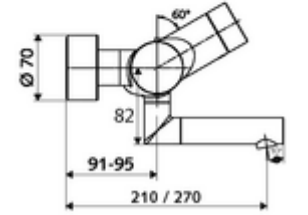

ürün numarası: 00 236 06 99

Karma su, ThermoProtect termostat

Kızılötesi sensör kumandalı. Pille işletim. SWS su yönetim sistemine ağ kurmak için entegre SWS veri yolu genişletici kablosuz bağlantı BE-F VITUS dahil.

Teslimat kapsamı

- Kızılötesi sensör sıva üstü lavabo armatürü
 - Pil bölmesi 6 V (entegre)
 - EN 1111 uyarınca ThermoProtect termostat, kilidi açılabilir/kilitlenebilir sıcaklık kilidi 38 °C, soğuk su beslemesi kesildiğinde haşlanma koruması
 - Akış regülatörlü döndürülebilir çıkış (kilitlenebilir)
 - SWS Veri yolu genişletici kablosuz bağlantı BE-F VITUS
 - Kızılötesi sensör elektronik, programlanabilir
 - 2 çekvalf (EN 1717: EB)
 - 6V ön filtreli selenoid valf
- 2 S bağlantı ve rozet (derinlik ayarlı)