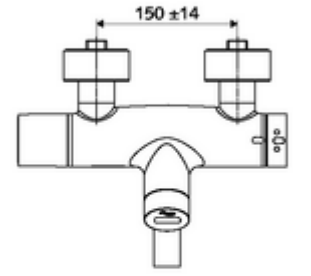

ürün numarası: 00 236 06 99

Karma su, ThermoProtect termostat

Kızılötesi sensör kumandalı. Pille işletim. SWS su yönetim sistemine ağ kurmak için entegre SWS veri yolu genişletici kablosuz bağlantı BE-F VITUS dahil.

Teslimat kapsamı

- Kızılötesi sensör sıva üstü lavabo armatürü
 - Pil bölmesi 6 V (entegre)
 - EN 1111 uyarınca ThermoProtect termostat, kilidi açılabilir/kilitlenebilir sıcaklık kilidi 38 °C, soğuk su beslemesi kesildiğinde haşlanma koruması
 - Akış regülatörlü döndürülebilir çıkış (kilitlenebilir)
 - SWS Veri yolu genişletici kablosuz bağlantı BE-F VITUS
 - Kızılötesi sensör elektronik, programlanabilir
 - 2 çekvalf (EN 1717: EB)
 - 6V ön filtreli selenoid valf
- 2 S bağlantı ve rozet (derinlik ayarlı)