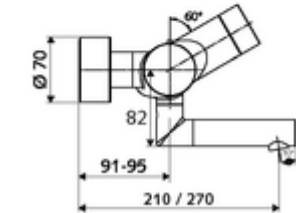

Teslimat kapsamı

- Elektronik zaman ayarlı sıva üstü lavabo armatürü
  - Pil bölmesi 6 V (entegre)
  - EN 1111 uyarınca ThermoProtect termostat, kilidi açılabilir/kilitlenebilir sıcaklık kilidi 38 °C, soğuk su beslemesi kesildiğinde haşlanma koruması
  - CVD-Touch-Elektronik, programlanabilir, su sıçraması ve su jetine karşı koruma IP65
  - Akış regülatörlü döndürülebilir çıkış (kilitlenebilir)
  - SWS Veri yolu genişletici kablosuz bağlantı BE-F VITUS
  - 2 çekvalf (EN 1717: EB)
  - 6V ön filtreli selenoid valf
- 4x AA alkali pil 1,5 V
- 2 S bağlantı ve rozet (derinlik ayarlı)

Teknik veriler

- SWS/SSC ile ayar seçenekleri
  - Çalıştırma gücü (hafif / orta / ağır)
  - Manuel programlama (Kapalı / Açık)
  - Maks. çalışma süresi (1 - 950 s)
  - Durgunluk deşarjı (Kapalı / 1 - 1000 s, son deşarjdan sonra her 1 - 250 h / her 1- 250 h)
  - Çalıştırma kilit süresi (Kapalı / 1 - 255 s, Timeout 1 - 2000 min)
- Manuel programlama ile ayar seçenekleri
  - Maks. çalışma süresi (4 - 120 s, 10 program kademesi)
  - Durgunluk deşarjı (Kapalı / 20 s, her 24 h)
- Debi: 5 l/min
- Collection_Root_Attribute_71: 1,0 - 5,0 bar
- Collection_Root_Attribute_71: 8 bar
- Maks. işletim sıcaklığı: 70 °C (80 °C termal dezenfeksiyon için)
- Bağlantı: 2x DN 15 G 1/2 AG
- Malzeme: Çıkış Pirinç, içme suyu yönetmeliğine uygun, Mahfaza Pirinç, içme suyu yönetmeliğine uygun
- Yüzey: Krom
- 330 mm
- Sertifikalar: Belgaqua

null

- : 5,48 kg/Adet
- : 1

SWS Server

Makale numarası.: 00 500 00 99

Waschtischablaufgarnitur OPEN

Makale numarası.: 23 775 00 99

Makale numarası.: 02 002 06 99 veya