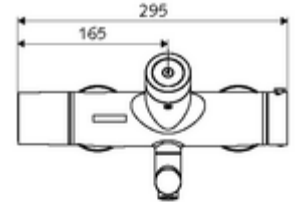

Teslimat kapsamı

- Elektronik zaman ayarlı sıva üstü lavabo armatürü
  - Pil bölmesi 6 V (entegre)
  - EN 1111 uyarınca ThermoProtect termostat, kilidi açılabilir/kilitlenebilir sıcaklık kilidi 38 °C, soğuk su beslemesi kesildiğinde haşlanma koruması
  - CVD-Touch-Elektronik, programlanabilir, su sıçraması ve su jetine karşı koruma IP65
  - Akış regülatörlü döndürülebilir çıkış (kilitlenebilir)
  - SWS Veri yolu genişletici kablosuz bağlantı BE-F VITUS
  - 2 çekvalf (EN 1717: EB)
  - 6V ön filtreli selenoid valf
- 4x AA alkali pil 1,5 V
- 2 S bağlantı ve rozet (derinlik ayarlı)

Teknik veriler

- SWS/SSC ile ayar seçenekleri
  - Çalıştırma gücü (hafif / orta / ağır)
  - Manuel programlama (Kapalı / Açık)
  - Maks. çalışma süresi (1 - 950 s)
  - Durgunluk deşarjı (Kapalı / 1 - 1000 s, son deşarjdan sonra her 1 - 250 h / her 1- 250 h)
  - Çalıştırma kilit süresi (Kapalı / 1 - 255 s, Timeout 1 - 2000 min)
- Manuel programlama ile ayar seçenekleri
  - Maks. çalışma süresi (4 - 120 s, 10 program kademesi)
  - Durgunluk deşarjı (Kapalı / 20 s, her 24 h)
- Debi: 5 l/min
- Collection_Root_Attribute_71: 1,0 - 5,0 bar
- Collection_Root_Attribute_71: 8 bar
- Maks. işletim sıcaklığı: 70 °C (80 °C termal dezenfeksiyon için)
- Bağlantı: 2x DN 15 G 1/2 AG
- Malzeme: Çıkış Pirinç, içme suyu yönetmeliğine uygun, Mahfaza Pirinç, içme suyu yönetmeliğine uygun
- Yüzey: Krom
- 330 mm
- Sertifikalar: Belgaqua

null

- : 5,48 kg/Adet
- : 1

SWS Server

Makale numarası.: 00 500 00 99

Waschtischablaufgarnitur OPEN

Makale numarası.: 23 775 00 99

Makale numarası.: 02 002 06 99 veya