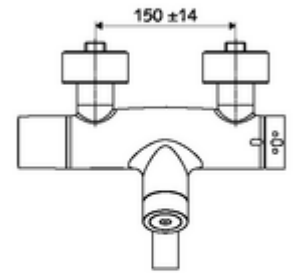

Teslimat kapsamı

- Elektronik zaman ayarlı sıva üstü lavabo armatürü
  - Pil bölmesi 6 V (entegre)
  - EN 1111 uyarınca ThermoProtect termostat, kilidi açılabilir/kilitlenebilir sıcaklık kilidi 38 °C, soğuk su beslemesi kesildiğinde haşlanma koruması
  - CVD-Touch-Elektronik, programlanabilir, su sıçraması ve su jetine karşı koruma IP65
  - Akış regülatörlü döndürülebilir çıkış (kilitlenebilir)
  - SWS Veri yolu genişletici kablosuz bağlantı BE-F VITUS
  - 2 çekvalf (EN 1717: EB)
  - 6V ön filtreli selenoid valf
- 4x AA alkali pil 1,5 V
- 2 S bağlantı ve rozet (derinlik ayarlı)

Teknik veriler

- SWS/SSC ile ayar seçenekleri
  - Çalıştırma gücü (hafif / orta / ağır)
  - Manuel programlama (Kapalı / Açık)
  - Maks. çalışma süresi (1 - 950 s)
  - Durgunluk deşarjı (Kapalı / 1 - 1000 s, son deşarjdan sonra her 1 - 250 h / her 1- 250 h)
  - Çalıştırma kilit süresi (Kapalı / 1 - 255 s, Timeout 1 - 2000 min)
- Manuel programlama ile ayar seçenekleri
  - Maks. çalışma süresi (4 - 120 s, 10 program kademesi)
  - Durgunluk deşarjı (Kapalı / 20 s, her 24 h)
- Debi: 5 l/min
- Collection_Root_Attribute_71: 1,0 - 5,0 bar
- Collection_Root_Attribute_71: 8 bar
- Maks. işletim sıcaklığı: 70 °C (80 °C termal dezenfeksiyon için)
- Bağlantı: 2x DN 15 G 1/2 AG
- Malzeme: Çıkış Pirinç, içme suyu yönetmeliğine uygun, Mahfaza Pirinç, içme suyu yönetmeliğine uygun
- Yüzey: Krom
- 330 mm
- Sertifikalar: Belgaqua

null

- : 5,48 kg/Adet
- : 1

SWS Server

Makale numarası.: 00 500 00 99

Waschtischablaufgarnitur OPEN

Makale numarası.: 23 775 00 99

Makale numarası.: 02 002 06 99 veya