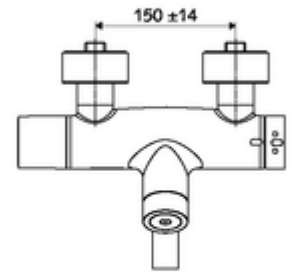

Teslimat kapsamı

- Elektronik zaman ayarlı sıva üstü lavabo armatürü
 - Pil bölmesi 6 V (entegre)
 - EN 1111 uyarınca ThermoProtect termostat, kilidi açılabilir/kilitlenebilir sıcaklık kilidi 38 °C, soğuk su beslemesi kesildiğinde haşlanma koruması
 - CVD-Touch-Elektronik, programlanabilir, su sıçraması ve su jetine karşı koruma IP65
 - Akış regülatörlü döndürülebilir çıkış (kilitlenebilir)
 - SWS Veri yolu genişletici kablosuz bağlantı BE-F VITUS
 - 2 çekvalf (EN 1717: EB)
 - 6V ön filtreli selenoid valf
- 4x AA alkali pil 1,5 V
- 2 S bağlantı ve rozet (derinlik ayarlı)

Teknik veriler

- SWS/SSC ile ayar seçenekleri
 - Çalıştırma gücü (hafif / orta / ağır)
 - Manuel programlama (Kapalı / Açık)
 - Maks. çalışma süresi (1 - 950 s)
 - Durgunluk deşarjı (Kapalı / 1 - 1000 s, son deşarjdan sonra her 1 - 250 h / her 1- 250 h)
 - Çalıştırma kilit süresi (Kapalı / 1 - 255 s, Timeout 1 - 2000 min)
- Manuel programlama ile ayar seçenekleri
 - Maks. çalışma süresi (4 - 120 s, 10 program kademesi)
 - Durgunluk deşarjı (Kapalı / 20 s, her 24 h)
- S_Durchfluss: 5 l/min
- Collection_Root_Attribute_71: 1,0 - 5,0 bar
- Collection_Root_Attribute_71: 8 bar
- Maks. işletim sıcaklığı: 70 °C (80 °C termal dezenfeksiyon için)
- Bağlantı: 2x DN 15 G 1/2 AG
- Malzeme: Çıkış Pirinç, içme suyu yönetmeliğine uygun, Mahfaza Pirinç, içme suyu yönetmeliğine uygun
- Yüzey: Krom
- 270 mm
- Sertifikalar: PA-IX 28575/IO, Belgaqua
- null: 0