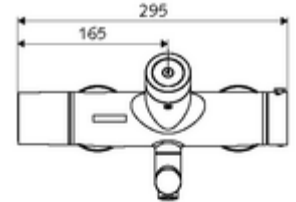

ürün numarası: 00 212 06 99

Aufputz-Waschtisch-Armatur VITUS VW-C-T Karma su, ThermoProtect termostat

Otomatik kapanmalı CVD-Touch elektroniği ile tetiklenir. Pille işletim. SWS su yönetim sistemine ağ kurmak için entegre SWS veri yolu genişletici kablosuz bağlantı BE-F VITUS dahil.

Teslimat kapsamı

- Elektronik zaman ayarlı sıva üstü lavabo armatürü
  - Pil bölmesi 6 V (entegre)
  - EN 1111 uyarınca ThermoProtect termostat, kilidi açılabilir/kilitlenebilir sıcaklık kilidi 38 °C, soğuk su beslemesi kesildiğinde haşlanma koruması
  - CVD-Touch-Elektronik, programlanabilir, su sıçraması ve su jetine karşı koruma IP65
  - Akış regülatörlü döndürülebilir çıkış (kilitlenebilir)
  - SWS Veri yolu genişletici kablosuz bağlantı BE-F VITUS
  - 2 çekvalf (EN 1717: EB)
  - 6V ön filtreli selenoid valf
- 4x AA alkali pil 1,5 V
- 2 S bağlantı ve rozet (derinlik ayarlı)

Teknik veriler

- SWS/SSC ile ayar seçenekleri
  - Çalıştırma gücü (hafif / orta / ağır)
  - Manuel programlama (Kapalı / Açık)
  - Maks. çalışma süresi (1 - 950 s)
  - Durgunluk deşarjı (Kapalı / 1 - 1000 s, son deşarjdan sonra her 1 - 250 h / her 1- 250 h)
  - Çalıştırma kilit süresi (Kapalı / 1 - 255 s, Timeout 1 - 2000 min)
- Manuel programlama ile ayar seçenekleri
  - Maks. çalışma süresi (4 - 120 s, 10 program kademesi)
  - Durgunluk deşarjı (Kapalı / 20 s, her 24 h)
- S_Durchfluss: 5 l/min
- Collection_Root_Attribute_71: 1,0 - 5,0 bar
- Collection_Root_Attribute_71: 8 bar
- Maks. işletim sıcaklığı: 70 °C (80 °C termal dezenfeksiyon için)
- Bağlantı: 2x DN 15 G 1/2 AG
- Malzeme: Çıkış Pirinç, içme suyu yönetmeliğine uygun, Mahfaza Pirinç, içme suyu yönetmeliğine uygun
- Yüzey: Krom
- 270 mm
- Sertifikalar: PA-IX 28575/IO, Belgaqua
- null: 0

null

- : 5,32 kg/Adet
- : 1

SWS Server

Makale numarası.: 00 500 00 99

S-Anschlussset mit Vorabsperrung

Makale numarası.: 23 775 00 99