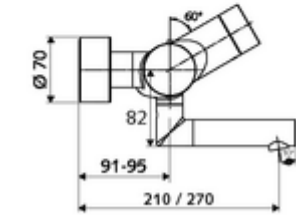

Teslimat kapsamı

- Elektronik zaman ayarlı sıva üstü lavabo armatürü
 - Pil bölmesi 6 V (entegre)
 - EN 1111 uyarınca ThermoProtect termostat, kilidi açılabilir/kilitlenebilir sıcaklık kilidi 38 °C, soğuk su beslemesi kesildiğinde haşlanma koruması
 - CVD-Touch-Elektronik, programlanabilir, su sıçraması ve su jetine karşı koruma IP65
 - Akış regülatörlü döndürülebilir çıkış (kilitlenebilir)
 - SWS Veri yolu genişletici kablosuz bağlantı BE-F VITUS
 - 2 çekvalf (EN 1717: EB)
 - 6V ön filtreli selenoid valf
- 4x AA alkali pil 1,5 V
- 2 S bağlantı ve rozet (derinlik ayarlı)