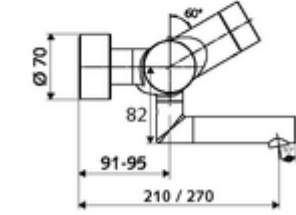

Teslimat kapsamı

- Elektronik zaman ayarlı sıva üstü lavabo armatürü
 - Pil bölmesi 6 V (entegre)
 - EN 1111 uyarınca ThermoProtect termostat, kilidi açılabilir/kilitlenebilir sıcaklık kilidi 38 °C, soğuk su beslemesi kesildiğinde haşlanma koruması
 - CVD-Touch-Elektronik, programlanabilir, su sıçraması ve su jetine karşı koruma IP65
 - Akış regülatörlü döndürülebilir çıkış (kilitlenebilir)
 - SWS Veri yolu genişletici kablosuz bağlantı BE-F VITUS
 - 2 çekvalf (EN 1717: EB)
 - 6V ön filtreli selenoid valf
- 4x AA alkali pil 1,5 V
- 2 S bağlantı ve rozet (derinlik ayarlı)