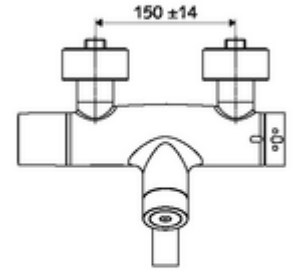

Teslimat kapsamı

- Elektronik zaman ayarlı sıva üstü lavabo armatürü
 - Pil bölmesi 6 V (entegre)
 - EN 1111 uyarınca ThermoProtect termostat, kilidi açılabilir/kilitlenebilir sıcaklık kilidi 38 °C, soğuk su beslemesi kesildiğinde haşlanma koruması
 - CVD-Touch-Elektronik, programlanabilir, su sıçraması ve su jetine karşı koruma IP65
 - Akış regülatörlü döndürülebilir çıkış (kilitlenebilir)
 - SWS Veri yolu genişletici kablosuz bağlantı BE-F VITUS
 - 2 çekvalf (EN 1717: EB)
 - 6V ön filtreli selenoid valf
- 4x AA alkali pil 1,5 V
- 2 S bağlantı ve rozet (derinlik ayarlı)

Teknik veriler

- SWS/SSC ile ayar seçenekleri
 - Çalıştırma gücü (hafif / orta / ağır)
 - Manuel programlama (Kapalı / Açık)
 - Maks. çalışma süresi (1 - 950 s)
 - Durgunluk deşarjı (Kapalı / 1 - 1000 s, son deşarjdan sonra her 1 - 250 h / her 1- 250 h)
 - Çalıştırma kilit süresi (Kapalı / 1 - 255 s, Timeout 1 - 2000 min)
- Manuel programlama ile ayar seçenekleri
 - Maks. çalışma süresi (4 - 120 s, 10 program kademesi)
 - Durgunluk deşarjı (Kapalı / 20 s, her 24 h)
- Debi: 5 l/min
- Collection_Root_Attribute_71: 1,0 - 5,0 bar
- Collection_Root_Attribute_71: 8 bar
- Maks. işletim sıcaklığı: 70 °C (80 °C termal dezenfeksiyon için)
- Bağlantı: 2x DN 15 G 1/2 AG
- Malzeme: Çıkış Pirinç, içme suyu yönetmeliğine uygun, Mahfaza Pirinç, içme suyu yönetmeliğine uygun
- Yüzey: Krom
- 270 mm
- Sertifikalar: PA-IX 28575/IO, Belgaqua
- null: O