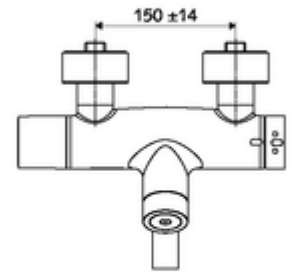

ürün numarası: 00 211 06 99

Karma su, ThermoProtect termostat

Otomatik kapanmalı CVD-Touch elektroniği ile tetiklenir. Pille işletim. SWS su yönetim sistemine ağ kurmak için entegre SWS veri yolu genişletici kablosuz bağlantı BE-F VITUS dahil.

Teslimat kapsamı

- Elektronik zaman ayarlı sıva üstü lavabo armatürü
  - Pil bölmesi 6 V (entegre)
  - EN 1111 uyarınca ThermoProtect termostat, kilidi açılabilir/kilitlenebilir sıcaklık kilidi 38 °C, soğuk su beslemesi kesildiğinde haşlanma koruması
  - CVD-Touch-Elektronik, programlanabilir, su sıçraması ve su jetine karşı koruma IP65
  - Akış regülatörlü döndürülebilir çıkış (kilitlenebilir)
  - SWS Veri yolu genişletici kablosuz bağlantı BE-F VITUS
  - 2 çekvalf (EN 1717: EB)
  - 6V ön filtreli selenoid valf
- 4x AA alkali pil 1,5 V
- 2 S bağlantı ve rozet (derinlik ayarlı)

Teknik veriler

- SWS/SSC ile ayar seçenekleri
  - Çalıştırma gücü (hafif / orta / ağır)
  - Manuel programlama (Kapalı / Açık)
  - Maks. çalışma süresi (1 - 950 s)
  - Durgunluk deşarjı (Kapalı / 1 - 1000 s, son deşarjdan sonra her 1 - 250 h / her 1- 250 h)
  - Çalıştırma kilit süresi (Kapalı / 1 - 255 s, Timeout 1 - 2000 min)
- Manuel programlama ile ayar seçenekleri
  - Maks. çalışma süresi (4 - 120 s, 10 program kademesi)
  - Durgunluk deşarjı (Kapalı / 20 s, her 24 h)
- Debi: 5 l/min
- Collection_Root_Attribute_71: 1,0 - 5,0 bar
- Collection_Root_Attribute_71: 8 bar
- Maks. işletim sıcaklığı: 70 °C (80 °C termal dezenfeksiyon için)
- Bağlantı: 2x DN 15 G 1/2 AG
- Malzeme: Çıkış Pirinç, içme suyu yönetmeliğine uygun, Mahfaza Pirinç, içme suyu yönetmeliğine uygun
- Yüzey: Krom
- 210 mm
- Sertifikalar: PA-IX 28575/IO, Belgaqua
- null: 0

null

- : 5,15 kg/Adet
- : 1

SWS Server

Makale numarası.: 00 500 00 99

Makale numarası.: 23 775 00 99