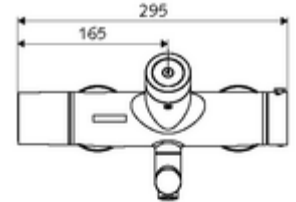

ürün numarası: 00 211 06 99

Karma su, ThermoProtect termostat

Otomatik kapanmalı CVD-Touch elektroniği ile tetiklenir. Pille işletim. SWS su yönetim sistemine ağ kurmak için entegre SWS veri yolu genişletici kablosuz bağlantı BE-F VITUS dahil.

Teslimat kapsamı

- Elektronik zaman ayarlı sıva üstü lavabo armatürü
  - Pil bölmesi 6 V (entegre)
  - EN 1111 uyarınca ThermoProtect termostat, kilidi açılabilir/kilitlenebilir sıcaklık kilidi 38 °C, soğuk su beslemesi kesildiğinde haşlanma koruması
  - CVD-Touch-Elektronik, programlanabilir, su sıçraması ve su jetine karşı koruma IP65
  - Akış regülatörlü döndürülebilir çıkış (kilitlenebilir)
  - SWS Veri yolu genişletici kablosuz bağlantı BE-F VITUS
  - 2 çekvalf (EN 1717: EB)
  - 6V ön filtreli selenoid valf
- 4x AA alkali pil 1,5 V
- 2 S bağlantı ve rozet (derinlik ayarlı)

Teknik veriler

- SWS/SSC ile ayar seçenekleri
  - Çalıştırma gücü (hafif / orta / ağır)
  - Manuel programlama (Kapalı / Açık)
  - Maks. çalışma süresi (1 - 950 s)
  - Durgunluk deşarjı (Kapalı / 1 - 1000 s, son deşarjdan sonra her 1 - 250 h / her 1- 250 h)
  - Çalıştırma kilit süresi (Kapalı / 1 - 255 s, Timeout 1 - 2000 min)
- Manuel programlama ile ayar seçenekleri
  - Maks. çalışma süresi (4 - 120 s, 10 program kademesi)
  - Durgunluk deşarjı (Kapalı / 20 s, her 24 h)
- Debi: 5 l/min
- Collection_Root_Attribute_71: 1,0 - 5,0 bar
- Collection_Root_Attribute_71: 8 bar
- Maks. işletim sıcaklığı: 70 °C (80 °C termal dezenfeksiyon için)
- Bağlantı: 2x DN 15 G 1/2 AG
- Malzeme: Çıkış Pirinç, içme suyu yönetmeliğine uygun, Mahfaza Pirinç, içme suyu yönetmeliğine uygun
- Yüzey: Krom
- 210 mm
- Sertifikalar: PA-IX 28575/IO, Belgaqua
- null: 0

null

- : 5,15 kg/Adet
- : 1

SWS Server

Makale numarası.: 00 500 00 99

Makale numarası.: 23 775 00 99