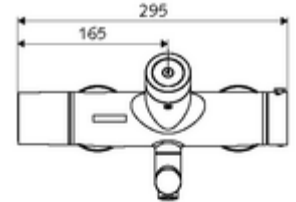

ürün numarası: 00 210 06 99

Aufputz-Waschtisch-Armatur VITUS VW-C-T Karma su, ThermoProtect termostat

Otomatik kapanmalı CVD-Touch elektroniği ile tetiklenir. Pille işletim. SWS su yönetim sistemine ağ kurmak için entegre SWS veri yolu genişletici kablosuz bağlantı BE-F VITUS dahil.

Teslimat kapsamı

- Elektronik zaman ayarlı sıva üstü lavabo armatürü
  - Pil bölmesi 6 V (entegre)
  - EN 1111 uyarınca ThermoProtect termostat, kilidi açılabilir/kilitlenebilir sıcaklık kilidi 38 °C, soğuk su beslemesi kesildiğinde haşlanma koruması
  - CVD-Touch-Elektronik, programlanabilir, su sıçraması ve su jetine karşı koruma IP65
  - Akış regülatörlü döndürülebilir çıkış (kilitlenebilir)
  - SWS Veri yolu genişletici kablosuz bağlantı BE-F VITUS
  - 2 çekvalf (EN 1717: EB)
  - 6V ön filtreli selenoid valf
- 4x AA alkali pil 1,5 V
- 2 S bağlantı ve rozet (derinlik ayarlı)

Teknik veriler

- SWS/SSC ile ayar seçenekleri
  - Çalıştırma gücü (hafif / orta / ağır)
  - Manuel programlama (Kapalı / Açık)
  - Maks. çalışma süresi (1 - 950 s)
  - Durgunluk deşarjı (Kapalı / 1 - 1000 s, son deşarjdan sonra her 1 - 250 h / her 1 - 250 h)
  - Çalıştırma kilit süresi (Kapalı / 1 - 255 s, Timeout 1 - 2000 min)
- Manuel programlama ile ayar seçenekleri
  - Maks. çalışma süresi (4 - 120 s, 10 program kademesi)
  - Durgunluk deşarjı (Kapalı / 20 s, her 24 h)
- S_Durchfluss: 5 l/min
- Collection_Root_Attribute_71: 1,0 - 5,0 bar
- Collection_Root_Attribute_71: 8 bar
- Maks. işletim sıcaklığı: 70 °C (80 °C termal dezenfeksiyon için)
- Bağlantı: 2x DN 15 G 1/2 AG
- Malzeme: Çıkış Pirinç, içme suyu yönetmeliğine uygun, Mahfaza Pirinç, içme suyu yönetmeliğine uygun
- Yüzey: Krom
- 330 mm
- Sertifikalar: Belgaqua

null

- : 5,57 kg/Adet
- : 1

SWS Server

Makale numarası.: 00 500 00 99

S-Anschlussset mit Vorabsperrung

Makale numarası.: 23 775 00 99

Waschtischablaufgarnitur OPEN

Makale numarası.: 02 002 06 99

veya