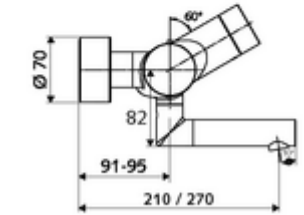

ürün numarası: 00 210 06 99

Aufputz-Waschtisch-Armatur VITUS VW-C-T Karma su, ThermoProtect termostat

Otomatik kapanmalı CVD-Touch elektroniği ile tetiklenir. Pille işletim. SWS su yönetim sistemine ağ kurmak için entegre SWS veri yolu genişletici kablosuz bağlantı BE-F VITUS dahil.

Teslimat kapsamı

- Elektronik zaman ayarlı sıva üstü lavabo armatürü
  - Pil bölmesi 6 V (entegre)
  - EN 1111 uyarınca ThermoProtect termostat, kilidi açılabilir/kilitlenebilir sıcaklık kilidi 38 °C, soğuk su beslemesi kesildiğinde haşlanma koruması
  - CVD-Touch-Elektronik, programlanabilir, su sıçraması ve su jetine karşı koruma IP65
  - Akış regülatörlü döndürülebilir çıkış (kilitlenebilir)
  - SWS Veri yolu genişletici kablosuz bağlantı BE-F VITUS
  - 2 çekvalf (EN 1717: EB)
  - 6V ön filtreli selenoid valf
- 4x AA alkali pil 1,5 V
- 2 S bağlantı ve rozet (derinlik ayarlı)

Teknik veriler

- SWS/SSC ile ayar seçenekleri
  - Çalıştırma gücü (hafif / orta / ağır)
  - Manuel programlama (Kapalı / Açık)
  - Maks. çalışma süresi (1 - 950 s)
  - Durgunluk deşarjı (Kapalı / 1 - 1000 s, son deşarjdan sonra her 1 - 250 h / her 1 - 250 h)
  - Çalıştırma kilit süresi (Kapalı / 1 - 255 s, Timeout 1 - 2000 min)
- Manuel programlama ile ayar seçenekleri
  - Maks. çalışma süresi (4 - 120 s, 10 program kademesi)
  - Durgunluk deşarjı (Kapalı / 20 s, her 24 h)
- S_Durchfluss: 5 l/min
- Collection_Root_Attribute_71: 1,0 - 5,0 bar
- Collection_Root_Attribute_71: 8 bar
- Maks. işletim sıcaklığı: 70 °C (80 °C termal dezenfeksiyon için)
- Bağlantı: 2x DN 15 G 1/2 AG
- Malzeme: Çıkış Pirinç, içme suyu yönetmeliğine uygun, Mahfaza Pirinç, içme suyu yönetmeliğine uygun
- Yüzey: Krom
- 330 mm
- Sertifikalar: Belgaqua

null

- : 5,57 kg/Adet
- : 1

SWS Server

Makale numarası.: 00 500 00 99

S-Anschlussset mit Vorabsperrung

Makale numarası.: 23 775 00 99

Waschtischablaufgarnitur OPEN

Makale numarası.: 02 002 06 99

veya