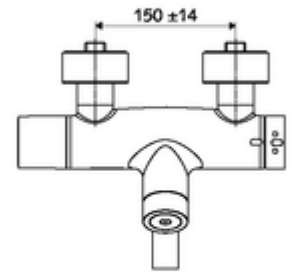

### Teslimat kapsamı

- Elektronik zaman ayarlı sıva üstü lavabo armatürü
  - Pil bölmesi 6 V (entegre)
  - EN 1111 uyarınca ThermoProtect termostat, kilidi açılabilir/kilitlenebilir sıcaklık kilidi 38 °C, soğuk su beslemesi kesildiğinde haşlanma koruması
  - CVD-Touch-Elektronik, programlanabilir, su sıçraması ve su jetine karşı koruma IP65
  - Akış regülatörlü döndürülebilir çıkış (kilitlenebilir)
  - SWS Veri yolu genişletici kablosuz bağlantı BE-F VITUS
  - 2 çekvalf (EN 1717: EB)
  - 6V ön filtreli selenoid valf
- 4x AA alkali pil 1,5 V
- 2 S bağlantı ve rozet (derinlik ayarlı)