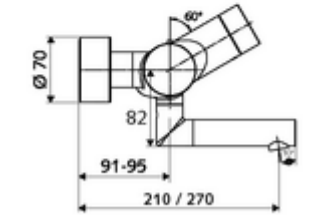

Teslimat kapsamı

- Elektronik zaman ayarlı siva üstü lavabo armatürü
 - Pil bölmesi 6 V (entegre)
 - EN 1111 uyarınca ThermoProtect termostat, kilidi açılabilir/kilitlenebilir sıcaklık kilidi 38 °C, soğuk su beslemesi kesildiğinde haşlanma koruması
 - CVD-Touch-Elektronik, programlanabilir, su sıçraması ve su jetine karşı koruma IP65
 - Akış regülatörlü döndürülebilir çıkış (kilitlenebilir)
 - SWS Veri yolu genişletici kablosuz bağlantı BE-F VITUS
 - 2 çekvalf (EN 1717: EB)
 - 6V ön filtreli selenoid valf
- 4x AA alkali pil 1,5 V
- 2 S bağlantı ve rozet (derinlik ayarlı)