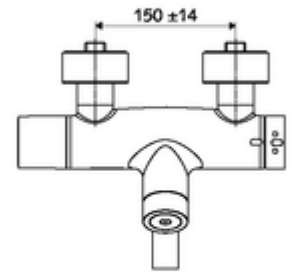

ürün numarası: 00 210 06 99

Karma su, ThermoProtect termostat

Otomatik kapanmalı CVD-Touch elektroniği ile tetiklenir. Pille işletim. SWS su yönetim sistemine ağ kurmak için entegre SWS veri yolu genişletici kablosuz bağlantı BE-F VITUS dahil.

Teslimat kapsamı

- Elektronik zaman ayarlı siva üstü lavabo armatürü
 - Pil bölmesi 6 V (entegre)
 - EN 1111 uyarınca ThermoProtect termostat, kilidi açılabilir/kilitlenebilir sıcaklık kilidi 38 °C, soğuk su beslemesi kesildiğinde haşlanma koruması
 - CVD-Touch-Elektronik, programlanabilir, su sıçraması ve su jetine karşı koruma IP65
 - Akış regülatörlü döndürülebilir çıkış (kilitlenebilir)
 - SWS Veri yolu genişletici kablosuz bağlantı BE-F VITUS
 - 2 çekvalf (EN 1717: EB)
 - 6V ön filtreli selenoid valf
- 4x AA alkali pil 1,5 V
- 2 S bağlantı ve rozet (derinlik ayarlı)

Teknik veriler

- SWS/SSC ile ayar seçenekleri
 - Çalıştırma gücü (hafif / orta / ağır)
 - Manuel programlama (Kapalı / Açık)
 - Maks. çalışma süresi (1 - 950 s)
 - Durgunluk deşarjı (Kapalı / 1 - 1000 s, son deşarjdan sonra her 1 - 250 h / her 1 - 250 h)
 - Çalıştırma kilit süresi (Kapalı / 1 - 255 s, Timeout 1 - 2000 min)
- Manuel programlama ile ayar seçenekleri
 - Maks. çalışma süresi (4 - 120 s, 10 program kademesi)
 - Durgunluk deşarjı (Kapalı / 20 s, her 24 h)
- Debi: 5 l/min
- Collection_Root_Attribute_71: 1,0 - 5,0 bar
- Collection_Root_Attribute_71: 8 bar
- Maks. işletim sıcaklığı: 70 °C (80 °C termal dezenfeksiyon için)
- Bağlantı: 2x DN 15 G 1/2 AG
- Malzeme: Çıkış Pirinç, içme suyu yönetmeliğine uygun, Mahfaza Pirinç, içme suyu yönetmeliğine uygun
- Yüzey: Krom
- 330 mm
- Sertifikalar: Belgaqua