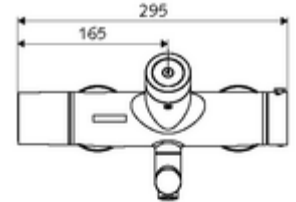

Teslimat kapsamı

- Elektronik zaman ayarlı siva üstü lavabo armatürü
 - Pil bölmesi 6 V (entegre)
 - EN 1111 uyarınca ThermoProtect termostat, kilidi açılabilir/kilitlenebilir sıcaklık kilidi 38 °C, soğuk su beslemesi kesildiğinde haşlanma koruması
 - CVD-Touch-Elektronik, programlanabilir, su sıçraması ve su jetine karşı koruma IP65
 - Akış regülatörlü döndürülebilir çıkış (kilitlenebilir)
 - SWS Veri yolu genişletici kablosuz bağlantı BE-F VITUS
 - 2 çekvalf (EN 1717: EB)
 - 6V ön filtreli selenoid valf
- 4x AA alkali pil 1,5 V
- 2 S bağlantı ve rozet (derinlik ayarlı)