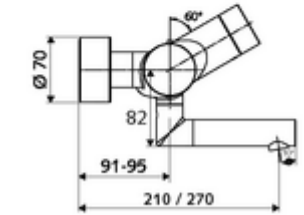

Teslimat kapsamı

- Elektronik zaman ayarlı sıva üstü lavabo armatürü
 - Pil bölmesi 6 V (entegre)
 - EN 1111 uyarınca ThermoProtect termostat, kilidi açılabilir/kilitlenebilir sıcaklık kilidi 38 °C, soğuk su beslemesi kesildiğinde haşlanma koruması
 - CVD-Touch-Elektronik, programlanabilir, su sıçraması ve su jetine karşı koruma IP65
 - Akış regülatörlü döndürülebilir çıkış (kilitlenebilir)
 - SWS Veri yolu genişletici kablosuz bağlantı BE-F VITUS
 - 2 çekvalf (EN 1717: EB)
 - 6V ön filtreli selenoid valf
- 4x AA alkali pil 1,5 V
- 2 S bağlantı ve rozet (derinlik ayarlı)