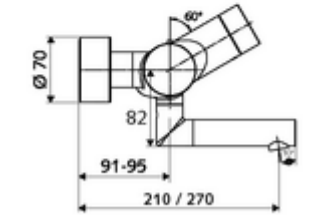

ürün numarası: 00 208 06 99

Karma su, ThermoProtect termostat

Otomatik kapanmalı CVD-Touch elektroniği ile tetiklenir. Pille işletim. SWS su yönetim sistemine ağ kurmak için entegre SWS veri yolu genişletici kablosuz bağlantı BE-F VITUS dahil.

Teslimat kapsamı

- Elektronik zaman ayarlı sıva üstü lavabo armatürü
  - Pil bölmesi 6 V (entegre)
  - EN 1111 uyarınca ThermoProtect termostat, kilidi açılabilir/kilitlenebilir sıcaklık kilidi 38 °C, soğuk su beslemesi kesildiğinde haşlanma koruması
  - CVD-Touch-Elektronik, programlanabilir, su sıçraması ve su jetine karşı koruma IP65
  - Akış regülatörlü döndürülebilir çıkış (kilitlenebilir)
  - SWS Veri yolu genişletici kablosuz bağlantı BE-F VITUS
  - 2 çekvalf (EN 1717: EB)
  - 6V ön filtreli selenoid valf
- 4x AA alkali pil 1,5 V
- 2 S bağlantı ve rozet (derinlik ayarlı)

Teknik veriler

- SWS/SSC ile ayar seçenekleri
  - Çalıştırma gücü (hafif / orta / ağır)
  - Manuel programlama (Kapalı / Açık)
  - Maks. çalışma süresi (1 - 950 s)
  - Durgunluk deşarjı (Kapalı / 1 - 1000 s, son deşarjdan sonra her 1 - 250 h / her 1- 250 h)
  - Çalıştırma kilit süresi (Kapalı / 1 - 255 s, Timeout 1 - 2000 min)
- Manuel programlama ile ayar seçenekleri
  - Maks. çalışma süresi (4 - 120 s, 10 program kademesi)
  - Durgunluk deşarjı (Kapalı / 20 s, her 24 h)
- Debi: 5 l/min
- Collection_Root_Attribute_71: 1,0 - 5,0 bar
- Collection_Root_Attribute_71: 8 bar
- Maks. işletim sıcaklığı: 70 °C (80 °C termal dezenfeksiyon için)
- Bağlantı: 2x DN 15 G 1/2 AG
- Malzeme: Çıkış Pirinç, içme suyu yönetmeliğine uygun, Mahfaza Pirinç, içme suyu yönetmeliğine uygun
- Yüzey: Krom
- 210 mm
- Sertifikalar: PA-IX 28575/IO, Belgaqua
- null: 0

null

- : 5,20 kg/Adet
- : 1

SWS Server

Makale numarası.: 00 500 00 99

Makale numarası.: 23 775 00 99