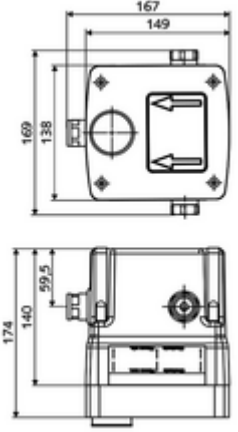

ürün numarası: 01 946 00 99

Unterputz-Masterbox WBW-E-M Karma su

Sıva altı lavabo armatürü LINUS W-E-M için. Elektronik tetikleme. Sızdırmaz mahfaza geçişleri ve içe duran ön kapama dahil.

Teslimat kapsamı

- Masterbox
 - Karıştırıcı kartuş
 - Duvar çıkışı yuvası
 - Ham yapı gövde
 - 2 ön filtre
 - 2 ön kapama armatürlü sıva altı lavabo armatürü
 - 2 çekvalf (EN 1717: EB)
 - 6V Selenoid valf
- Deşarj ağızı
- Sıva kapağı

Teknik veriler

- : 15 l/min
- Collection_Root_Attribute_71: 1,0 - 5,0 bar
- Collection_Root_Attribute_71: 8 bar
- Maks. işletim sıcaklığı: 70 °C (80 °C termal dezenfeksiyon için)
- Collection_Root_Attribute_71: 100 - 124 mm
- Bağlantı: 2x G 1/2 IG
- Malzeme: Mahfaza Plastik, Su yolu Çinko çözünümüne mukavim pirinç, içme suyu yönetmeliğine uygun
- Boyutlar: 149 mm x 138 mm x 140 mm
- Sertifikalar: Belgaqua