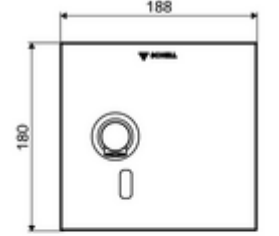

Teslimat kapsamı

- Kızılötesi sensör pencereli ön panel
- Kızılötesi sensör elektronikli montaj çerçevesi, programlanabilir
- Akış regülatörlü duvar çıkışı (hırsızlığa karşı korumalı)
- Sabitleme malzemesi

Teknik veriler

- SWS/SSC ile ayar seçenekleri
  - Sensör kapsama alanı (kısa / orta / uzun)
  - Yakın refleks üzerinden programlama (Kapalı / Açık)
  - Maks. çalışma süresi (1 - 360 s)
  - Artçı çalışma süresi (0,6 - 60 s)
  - Durgunluk deşarjı (Kapalı / 5 - 600 s, son deşarjdan sonra her 1 - 240 h / her 1- 240 h)
  - Termal dezenfeksiyon için sürekli deşarj, haşlanma korumalı (Kapalı / 15 s - 600 s)
  - Sürekli akış (Kapalı / 15 - 600 s)
  - Enerji tasarruf modu (Kapalı / son kullanımdan sonra 1 - 254 h)
  - Temizlik durdur (Kapalı / 60 - 360 s)
- Yakın refleks ile ayar seçenekleri
  - Sensör kapsama alanı (kısa / orta / uzun)
  - Durgunluk deşarjı (Kapalı / 30 s, son deşarjdan sonra her 24 h / her 24 h)
  - Termal dezenfeksiyon için sürekli deşarj, haşlanma korumalı (Kapalı / 300 s / 120 s)
  - Temizlik durdur (Kapalı / 60 s)
- Debi: 5 l/min
- Collection_Root_Attribute_71: 1,0 - 5,0 bar
- Collection_Root_Attribute_71: 8 bar
- Maks. işletim sıcaklığı: 70 °C (80 °C termal dezenfeksiyon için)
- Malzeme: Çıkış Piriç, içme suyu yönetmeliğine uygun, Ön panel Piriç
- Yüzey: Çıkış Krom, Ön panel Krom
- : 110 mm
- Ön panelin boyutları: 188 mm x 180 mm x 12 mm

null

- : 1,52 kg/Adet
- : 1

* In Abhängigkeit der SCHELL Unterputz-Masterbox

Unterputz-Masterbox WBW-E-V
SWS Server
SWS Bus-Netzteil
SWS Bus-Extender Kabel BE-K

Makale numarası.: 01 947 00 99
Makale numarası.: 00 500 00 99
Makale numarası.: 00 505 00 99
Makale numarası.: 00 501 00 99

Toplu güç kaynağı üzerinden isteğe bağlı akım beslemesi