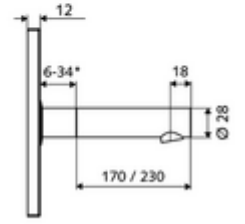

Teslimat kapsamı

- Kızılötesi sensör pencereli ön panel
- Kızılötesi sensör elektronikli montaj çerçevesi, programlanabilir
- Akış regülatörlü duvar çıkışı (hırsızlığa karşı korumalı)
- Sabitleme malzemesi

Teknik veriler

- SWS/SSC ile ayar seçenekleri
  - Sensör kapsama alanı (kısa / orta / uzun)
  - Yakın refleks üzerinden programlama (Kapalı / Açık)
  - Maks. çalışma süresi (1 - 360 s)
  - Artçı çalışma süresi (0,6 - 60 s)
  - Durgunluk deşarjı (Kapalı / 5 - 600 s, son deşarjdan sonra her 1 - 240 h / her 1- 240 h)
  - Termal dezenfeksiyon için sürekli deşarj, haşlanma korumalı (Kapalı / 15 s - 600 s)
  - Sürekli akış (Kapalı / 15 - 600 s)
  - Enerji tasarruf modu (Kapalı / son kullanımdan sonra 1 - 254 h)
  - Temizlik durdur (Kapalı / 60 - 360 s)
- Yakın refleks ile ayar seçenekleri
  - Sensör kapsama alanı (kısa / orta / uzun)
  - Durgunluk deşarjı (Kapalı / 30 s, son deşarjdan sonra her 24 h / her 24 h)
  - Termal dezenfeksiyon için sürekli deşarj, haşlanma korumalı (Kapalı / 300 s / 120 s)
  - Temizlik durdur (Kapalı / 60 s)
- Debi: 5 l/min
- Collection_Root_Attribute_71: 1,0 - 5,0 bar
- Collection_Root_Attribute_71: 8 bar
- Maks. işletim sıcaklığı: 70 °C (80 °C termal dezenfeksiyon için)
- Malzeme: Çıkış Piriç, içme suyu yönetmeliğine uygun, Ön panel Piriç
- Yüzey: Çıkış Krom, Ön panel Krom
- : 110 mm
- Ön panelin boyutları: 188 mm x 180 mm x 12 mm

null

- : 1,52 kg/Adet
- : 1

* In Abhängigkeit der SCHELL Unterputz-Masterbox

Unterputz-Masterbox WBW-E-V
SWS Server
SWS Bus-Netzteil
SWS Bus-Extender Kabel BE-K

Makale numarası.: 01 947 00 99
Makale numarası.: 00 500 00 99
Makale numarası.: 00 505 00 99
Makale numarası.: 00 501 00 99

Toplu güç kaynağı üzerinden isteğe bağlı akım beslemesi