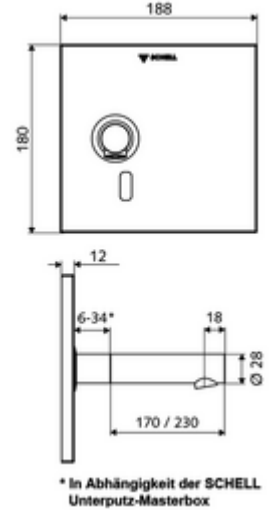

ürün numarası: 01 942 28 99

Unterputz-Waschtisch-Armatur LINUS W-E-V Soğuk su / karıştırılmış su

Sıva altı Masterbox WBW-E-V için. Kızılötesi sensör kumandalı. Şebeke işletimi. SCHELL su yönetim sistemi SWS ile ağ kurmak için uygun. SCHELL Single Control SSC üzerinden parametrelenebilir.

Teslimat kapsamı

- Kızılötesi sensör pencereci ön panel
- Kızılötesi sensör elektronikli montaj çerçevesi, programlanabilir
- Sıva altı adaptör 9 VDC, 100 - 240 VAC, 50 - 60 Hz
- Akış regülatörlü duvar çıkışı (hırsızlığa karşı korumalı)
- Sabitleme malzemesi

Teknik veriler

- SWS/SSC ile ayar seçenekleri
 - Sensör kapsama alanı (kısa / orta / uzun)
 - Yakın refleks üzerinden programlama (Kapalı / Açık)
 - Maks. çalışma süresi (1 - 360 s)
 - Artçı çalışma süresi (0,6 - 60 s)
 - Durgunluk deşarjı (Kapalı / 5 - 600 s, son deşarjdan sonra her 1 - 240 h / her 1- 240 h)
 - Termal dezenfeksiyon için sürekli deşarj, haşlanma korumalı (Kapalı / 15 s - 600 s)
 - Sürekli akış (Kapalı / 15 - 600 s)
 - Enerji tasarruf modu (Kapalı / son kullanımdan sonra 1 - 254 h)
 - Temizlik durdur (Kapalı / 60 - 360 s)
- Yakın refleks ile ayar seçenekleri
 - Sensör kapsama alanı (kısa / orta / uzun)
 - Durgunluk deşarjı (Kapalı / 30 s, son deşarjdan sonra her 24 h / her 24 h)
 - Termal dezenfeksiyon için sürekli deşarj, haşlanma korumalı (Kapalı / 300 s / 120 s)
 - Temizlik durdur (Kapalı / 60 s)
- S_Durchfluss: 5 l/min
- Collection_Root_Attribute_71: 1,0 - 5,0 bar
- Collection_Root_Attribute_71: 8 bar
- Maks. işletim sıcaklığı: 70 °C (80 °C termal dezenfeksiyon için)
- Malzeme: Çıkış Pirinç, içme suyu yönetmeliğine uygun, Ön panel Paslanmaz çelik
- Yüzey: Çıkış Krom, Ön panel Fırçalanmış paslanmaz çelik
- : 230 mm
- Ön panelin boyutları: 188 mm x 180 mm x 12 mm