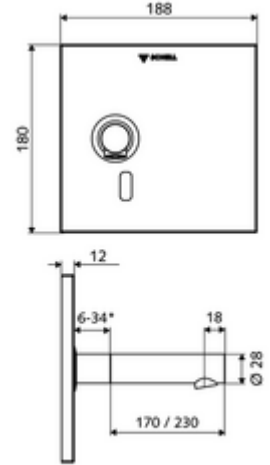

* In Abhängigkeit der SCHELL Unterputz-Masterbox

Teslimat kapsamı

- Kızılötesi sensör pencere ön panel
- Kızılötesi sensör elektronikli montaj çerçevesi, programlanabilir
- Sıva altı adaptör 9 VDC, 100 - 240 VAC, 50 - 60 Hz
- Akış regülatörlü duvar çıkışı (hırsızlığa karşı korumalı)
- Sabitleme malzemesi