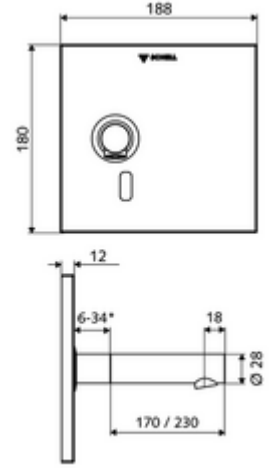

Teslimat kapsamı

- Kızılötesi sensör pencereci ön panel
- Kızılötesi sensör elektronikli montaj çerçevesi, programlanabilir
- Sıva altı adaptör 9 VDC, 100 - 240 VAC, 50 - 60 Hz
- Akış regülatörlü duvar çıkışı (hırsızlığa karşı korumalı)
- Sabitleme malzemesi

Teknik veriler

- SWS/SSC ile ayar seçenekleri
  - Sensör kapsama alanı (kısa / orta / uzun)
  - Yakın refleks üzerinden programlama (Kapalı / Açık)
  - Maks. çalışma süresi (1 - 360 s)
  - Artçı çalışma süresi (0,6 - 60 s)
  - Durgunluk deşarjı (Kapalı / 5 - 600 s, son deşarjdan sonra her 1 - 240 h / her 1- 240 h)
  - Termal dezenfeksiyon için sürekli deşarj, haşlanma korumalı (Kapalı / 15 s - 600 s)
  - Sürekli akış (Kapalı / 15 - 600 s)
  - Enerji tasarruf modu (Kapalı / son kullanımdan sonra 1 - 254 h)
  - Temizlik durdur (Kapalı / 60 - 360 s)
- Yakın refleks ile ayar seçenekleri
  - Sensör kapsama alanı (kısa / orta / uzun)
  - Durgunluk deşarjı (Kapalı / 30 s, son deşarjdan sonra her 24 h / her 24 h)
  - Termal dezenfeksiyon için sürekli deşarj, haşlanma korumalı (Kapalı / 300 s / 120 s)
  - Temizlik durdur (Kapalı / 60 s)
- Debi: 5 l/min
- Collection_Root_Attribute_71: 1,0 - 5,0 bar
- Collection_Root_Attribute_71: 8 bar
- Maks. işletim sıcaklığı: 70 °C (80 °C termal dezenfeksiyon için)
- Malzeme: Çıkış Piriç, içme suyu yönetmeliğine uygun, Ön panel Paslanmaz çelik
- Yüzey: Çıkış Krom, Ön panel Fırçalanmış paslanmaz çelik
- : 170 mm
- Ön panelin boyutları: 188 mm x 180 mm x 12 mm

null

- : 1,78 kg/Adet
- : 1

* In Abhängigkeit der SCHELL Unterputz-Masterbox

Unterputz-Masterbox WBW-E-V

Makale numarası.: 01 947 00 99

SSC Bluetooth®-Modul

Makale numarası.: 00 916 00 99

Waschtischablaufgarnitur OPEN

Makale numarası.: 02 002 06 99

veya

Waschtischablaufgarnitur PUSH OPEN

Makale numarası.: 02 000 06 99

veya