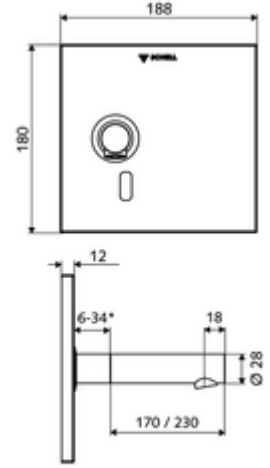

* In Abhängigkeit der SCHELL Unterputz-Masterbox

Teslimat kapsamı

- Kızılötesi sensör pencereci ön panel
- Kızılötesi sensör elektronikli montaj çerçevesi, programlanabilir
- Sıva altı adaptör 9 VDC, 100 - 240 VAC, 50 - 60 Hz
- Akış regülatörlü duvar çıkışı (hırsızlığa karşı korumalı)
- Sabitleme malzemesi